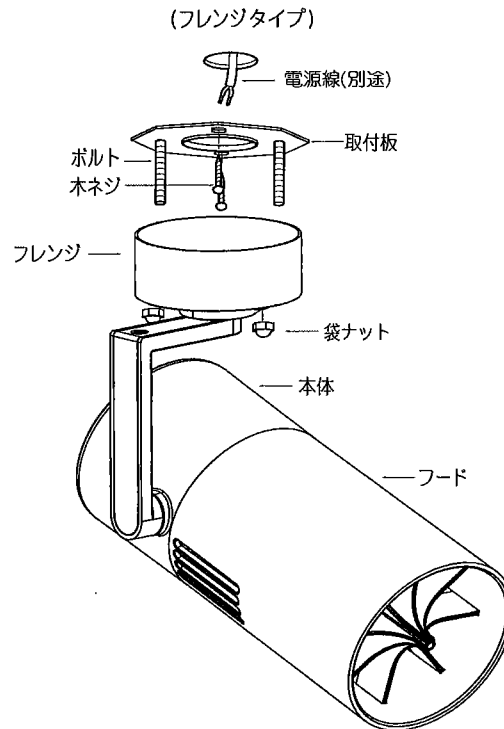

スポットライト型フーリユー フレンジタイプ

保管用

◆各部の名称

この図は一部省略抽象した共通部品図です

◆仕様

型番	定格電圧	周波数	動作モード	入力電流	消費電力	最大風量	最大風速 (1m地点)	運転音
FX-520W FX-520B	AC100V	50Hz/60Hz	強	58mA	2.5W	1.5m ³ /min	2.2m/sec	43dB
			中	39mA	1.7W	1.2m ³ /min	1.9m/sec	37dB
			弱	33mA	1.1W	0.8m ³ /min	1.5m/sec	33dB