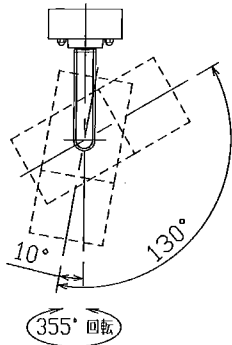

◆可動範囲

△ 指定範囲以外可動させないでください。破損・落下・感電の原因となります。

◆取付寸法

◆取付方法

1. 安全確保の為、電源ブレーカーを遮断してください。
2. 器具重量に耐える様、天井面の取付部を確保してください。

△ 強度不足の場合、落下の原因となります。

3. 取付板を付属の木ネジ2本で確実に取付けてください。

△ 取付けが不完全な場合、落下の原因となります。