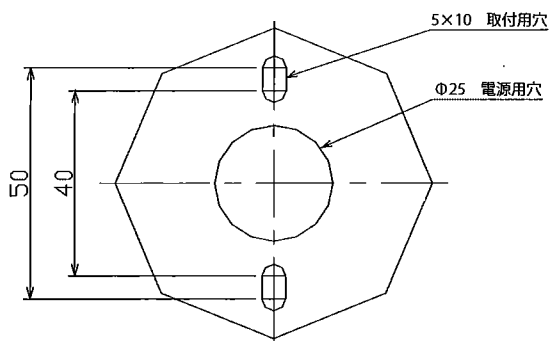

◆可動範囲

△ 指定範囲以外可動させないでください。破損・落下・感電の原因となります。

◆取付寸法

◆取付方法

1. 安全確保の為、電源ブレーカーを遮断してください。
2. 器具重量に耐える様、天井面の取付部を確保してください。

△ 強度不足の場合、落下の原因となります。

3. 取付板を付属の木ネジ2本で確実に取付けてください。

△ 取付けが不完全な場合、落下の原因となります。