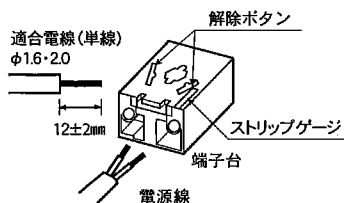

◆可動範囲

△ 指定範囲以外可動させないでください。破損・落下・感電の原因となります。

◆取付寸法

◆取付方法

1. 安全確保の為、電源ブレーカーを遮断してください。
2. 器具重量に耐える様、天井面の取付部を確保してください。

△ 強度不足の場合、落下の原因となります。

3. 取付板を付属の木ネジ2本で確実に取付けてください。

△ 取付けが不完全な場合、落下の原因となります。

4. 電源線を端子台に接続してください。

- 電源線を奥まで確実に差し込んでください。
- 電源線はストリップゲージに合わせてむいてください。

△ 接続不完全の場合、火災・漏電の原因となります。

5. フレんジを取付板に付属の袋ナットで取付けてください。

△ 取付けが不完全な場合、落下の原因となります。

6. 本体を調整し、風向きを合わせてください。

△ 運転中はファンモーターが回転しますので、十分にご注意ください。けがの原因となります。