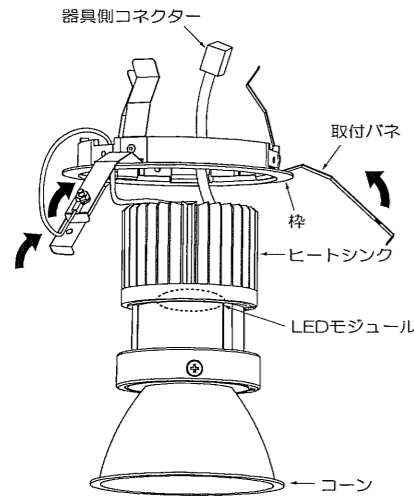

グレアレス ベースダウンライト

取扱説明書

保管用

◆各部の名称

この図は一部省略抽象した共通部品図です