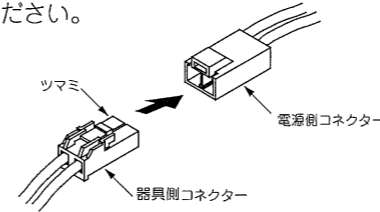

△ 取付部の強度が不十分な場合、上記埋込穴寸法より大きい場合は、器具落下・光モレの原因となります。

3. 電源線を端子台に接続してください。
 - 電線はストリップゲージ長12±2mmにむいてください。
 - 電線を奥までまっすぐ確実に差し込んでください。
 - 送り容量15A以下。

- D種接地工事を行ってください。必ず端子台のアースを使用してください。

△ 電源線は解除ボタンを押さずに引き抜かないでください。接点金具が変形し、焼損、漏電、感電、不点灯の原因となります。

△ 接続不完全や容量オーバーの場合、火災・感電・器具故障の原因となります。

△ 電気設備技術基準で定められたD種接地工事を必ず行ってください。火災・感電の原因となります。

4. 信号制御方式の場合、調光信号線を電源ユニットの調光信号用端子台に接続してください。
 - 調光信号線はストリップゲージ長10~11mmにむいてください。
 - 解除ボタンを押したまま、調光信号線を奥までまっすぐ確実に差し込んでください。解除ボタンを元の位置に戻し、調光信号線が抜けないことを確認してください。
 - 使用する信号制御器の最大接続数以下で接続してください。

- 信号制御器は当社指定の商品をご使用ください。
- 信号制御器に付属の取扱説明書をご参照ください。

△ 接続不完全や容量オーバーの場合、火災・感電・器具故障の原因となります。

5. 器具側コネクタを電源側コネクタに確実に差し込み接続してください。

△ 接続不完全な場合、火災・漏電の原因となります。

6. 電源ユニットを埋込穴より挿入し、天井内で横転などしないように設置してください。

△ 電源ユニットが器具に触れないように設置してください。火災の原因となります。