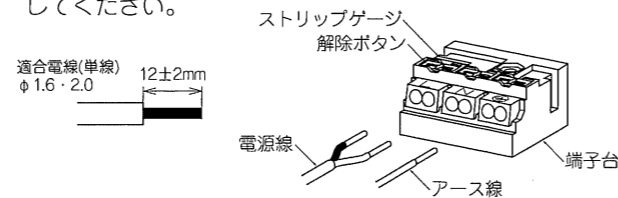

◆取付方法

1. 安全確保の為、電源ブレーカー及び、電源スイッチを遮断してください。

△ 感電の原因となります。

2. この器具は天井取付専用器具です。器具重量に十分耐えるよう、天井取付部の強度を確保し、指定の埋込穴をあけてください。(取付有効板厚3mm~25mm)電源ユニットを埋込穴から挿入する場合は、天井内懐深さが必要です。

区分	埋込穴寸法
4000/3000タイプ	φ150±1
3000/2400タイプ	φ125±1
2400/1400/900タイプ	φ100±1
900/600タイプ	φ75±1

△ 取付部の強度が不十分な場合、上記埋込穴寸法より大きい場合は、器具落下・光モレの原因となります。

3. 電源線を端子台に接続してください。
 - 電線はストリップゲージ長12±2mmにむいてください。
 - 電線を奥までまっすぐ確実に差し込んでください。
 - 送り容量15A以下。

- D種接地工事を行ってください。必ず端子台のアースを使用してください。

△ 電源線は解除ボタンを押さずに引き抜かないでください。接点金具が変形し、焼損、漏電、感電、不点灯の原因となります。