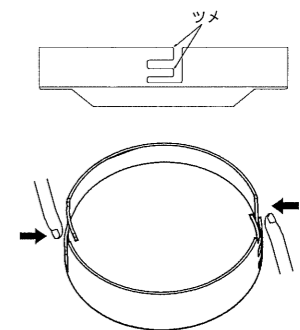

6. 黒リングが器具の中心にくるように置いてヒートシンクの溝とコーンの突起がきちんとはめ込み、フード固定ビスを締めてください。

△ 取付けが不十分な場合、器具落下の原因となります。