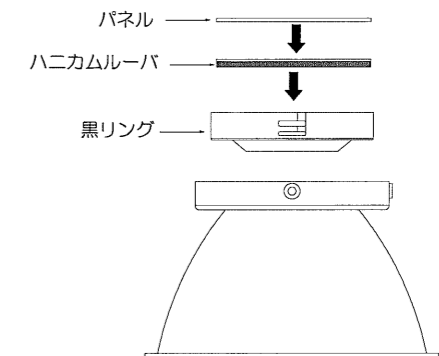

5. 黒リングのツマミを曲げてオプションを固定してください。
  - ※φ150、φ125タイプのみ

・オプションと高さの合ったツマミを10°~30°まで曲げてください。