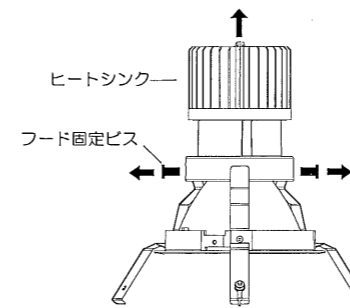

△ 光源(LED)に直接触れないでください。故障の原因となります。

3. 黒リングからパネルを取り出してください。