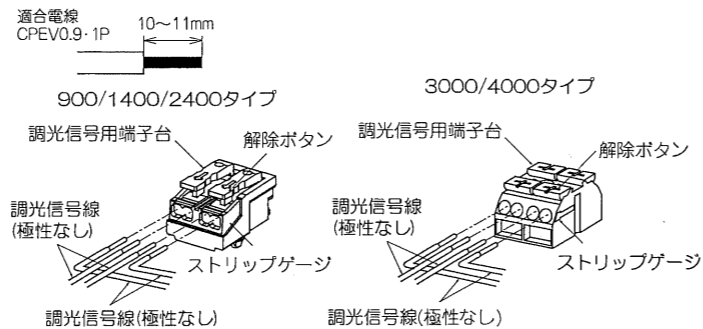

◆取付方法

1. 安全確保の為、電源ブレーカー及び、電源スイッチを遮断してください。

△ 感電の原因となります。

2. この器具は天井取付専用器具です。器具重量に十分耐えるよう、天井取付部の強度を確保し、指定の埋込穴をあけてください。(取付有効板厚3mm~25mm)電源ユニットを埋込穴から挿入する場合は、天井内懐深さが必要です。

区分	埋込穴寸法
4000/3000タイプ	φ150±1
3000/2400タイプ	φ125±1
2400/1400/900タイプ	φ100±1
900/600タイプ	φ75±1

△ 取付部の強度が不十分な場合、上記埋込穴寸法より大きい場合は、器具落下・光モレの原因となります。

3. 電源線を端子台に接続してください。
 - 電線はストリップゲージ長12±2mmにむいてください。
 - 電線を奥までまっすぐ確実に差し込んでください。
 - 送り容量15A以下。

- D種接地工事を行ってください。必ず端子台のアースを使用してください。

△ 電源線は解除ボタンを押さずに引き抜かないでください。接点金具が変形し、焼損、漏電、感電、不点灯の原因となります。

△ 接続不完全や容量オーバーの場合、火災・感電・器具故障の原因となります。

△ 電気設備技術基準で定められたD種接地工事を必ず行ってください。火災・感電の原因となります。

4. 信号制御方式の場合、調光信号線を電源ユニットの調光信号用端子台に接続してください。
 - 調光信号線はストリップゲージ長10~11mmにむいてください。
 - 解除ボタンを押したまま、調光信号線を奥までまっすぐ確実に差し込んでください。解除ボタンを元の位置に戻し、調光信号線が抜けないことを確認してください。
 - 使用する信号制御器の最大接続数以下で接続してください。