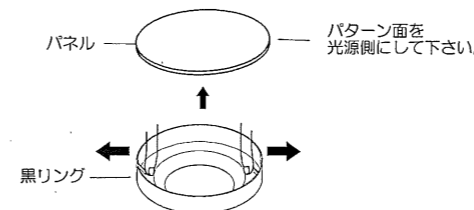

7. 本体を埋込穴に押し込んでください。
 - 取付パネ(3ヶ所)を矢印方向へ縮め、本体を埋込穴へ押し込んでください。(各部の名称図参照)

△ 取付けが不十分な場合、器具落下の原因となります。

◆オプション(別売)

オプション型番				名称
φ75	φ100	φ125	φ150	
RB-575C	RB-574C	RB-573C	RB-572C	ディフュージョンレンズ
RB-579C	RB-578C	RB-577C	RB-576C	スプレッドレンズ
RB-583B	RB-582B	RB-581B	RB-580B	ハニカムルーバ

※全てのオプションは併用不可です。
※φ125の超広角配光(ERD5375WB/ERD5377WB/ERD5379WB)にはスプレッドレンズ(RB-577C)を使用することはできません。

1. 安全確保の為、電源ブレーカー及び、電源スイッチを遮断してください。

△ 感電の原因となります。

△ 点灯中や消灯直後(消灯後20分まで)は灯体が高温になりますので、オプションの取り付けはしないでください。やけどの原因となります。

2. フード固定ビスを緩めて、ヒートシンクを矢印の方向に引き上げて取外してください。

△ 光源(LED)に直接触れないでください。故障の原因となります。

3. 黒リングからパネルを取り出してください。

4. オプションを取付けてください。
 - ディフュージョンレンズの取付方法
 - スプレッドレンズの取付方法

スプレッドレンズの筋と垂直方向に光が伸びます。取付方向にご注意下さい。

点灯方向を調整したい場合、コーンのフチを親指で押さえて回転させることで調整することができます。(片側30°以上回転させる場合は灯具を外して作業することを推奨します)