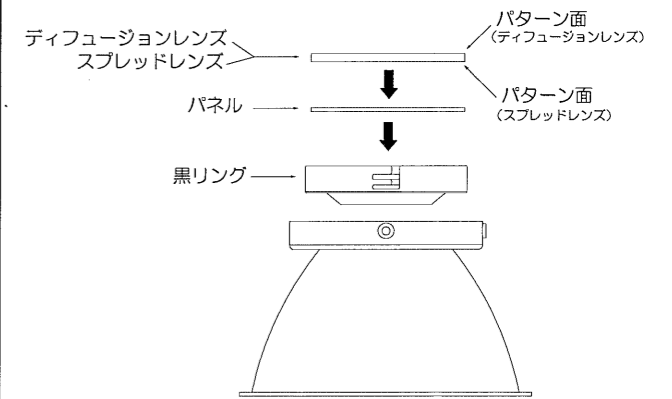

7. 本体を埋込穴に押し込んでください。
 - 取付パネ(3ヶ所)を矢印方向へ縮め、本体を埋込穴へ押し込んでください。(各部の名称図参照)

△ 取付けが不十分な場合、器具落下の原因となります。

◆オプション(別売)

オプション型番				名称
φ75	φ100	φ125	φ150	
RB-575C	RB-574C	RB-573C	RB-572C	ディフュージョンレンズ
RB-579C	RB-578C	RB-577C	RB-576C	スプレッドレンズ
RB-583B	RB-582B	RB-581B	RB-580B	ハニカムルーバ

2. フード固定ビスを緩めて、ヒートシンクを矢印の方向に引き上げて取外してください。

△ 光源(LED)に直接触れないでください。故障の原因となります。

3. 黒リングからパネルを取り出してください。

4. オプションを取付けてください。
 - ディフュージョンレンズの取付方法
 - スプレッドレンズの取付方法

スプレッドレンズの筋と垂直方向に光が伸びます。取付方向にご注意下さい。

点灯方向を調整したい場合、コーンのフチを親指で押さえて回転させることで調整することができます。(片側30°以上回転させる場合は灯具を外して作業することを推奨します)