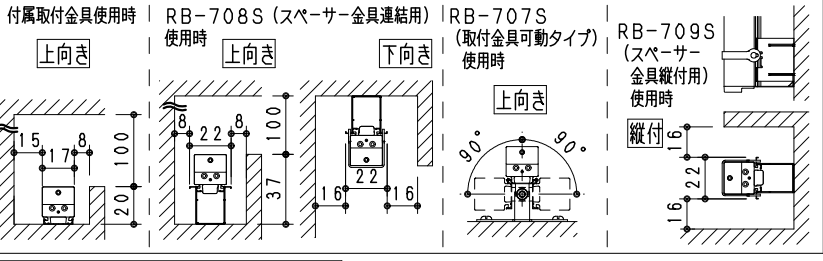

取付部が薄い場合は  
取付ネジを  
別途手配ください

縦付: 単体使用時 縦付: 連結時

※終端の送り側コネクタは自己融着テープなどで確実に防水・絶縁処理を行って下さい。  
※グレアカッターバー使用時、光色によっては器具近傍の照射面に若干の色ムラが見える場合があります。

別売オプション	
取付金具 (可動タイプ) 2個入	RB-707S
スペーサー金具 (連結用)	RB-708S
スペーサー金具 (縦付用)	RB-709S
電源接続コード (L200mm)	RB-745N
延長コード (L200mm)	RB-746N
延長コード (L500mm)	RB-747N
延長コード (L1000mm)	RB-748N
延長コード (L3000mm)	RB-749N
グレアカッターバー (2個入)	RK-611B

【最小施工寸法】 下向き、縦付に施工する際は必ずスペーサー金具 (別売オプション) とシリコンバンドをご使用ください

⚠ 安全に関するご注意

- この器具は、直射日光の当たる場所では使用できません。誤って使用した場合、樹脂本体の劣化・割れが発生し浸水・火災・感電の原因となります。
- この器具は、5℃～35℃の温度範囲で使用してください。高温で使用すると器具故障の原因となります。
- この器具は、屋内・屋外兼用です。温泉・プールなど湯気が直接当たる場所、器具が浸水する場所、厨房・工場などの油分の影響を受ける場所などでは、使用できません。誤って使用した場合、器具の落下及び絶縁不良、感電等の原因となります。
- 特に振動が大きい場所、強い風が当たる場所には使用できません。そのまま使用すると器具落下の原因となります。
- 直付専用器具です。補強の無い天井や壁面・やわらかい天井 (ロックウール等) には取付けしないでください。指定以外の取付けを行うと、天井材の破損、器具の落下の原因となります。
- 器具の取付けは、取付面の補強部分に付属のネジを用いて確実に固定してください。取付不備は落下の原因となります。
- 凹凸のない平面上に取付けてください。
- 高温・高湿度 (相対湿度94%以上) の場所、狭い空間で使用しないでください。(短寿命となります。)
- 点灯時および点灯中はLED光源を直視しないでください。

モジュール 入力電圧	モジュール 入力電流	モジュール 電力	消費電力	屋外・屋内兼用 (防湿防雨形 IP65)
DC24V	733mA	17.6W	21.5W	

専用別売 電源ユニット	入力 電圧	最大接続可能設定値		調光タイプ	
		モジュール電力最大値 直列接続時合計	総配線長 並列接続時合計	DC24V無線調光 Syncaドライバー	無線調光 Fit/FitPlus
RX-406NC	AC100V	48W以内	48W以内	5m以内	調光率1~100%
RX-405NC	-242V	72W以内	72W以内		調光率1~100%

6	狭角レンズ	P	C	1	
5	LEDモジュール			1	(LEDモジュール交換不可)
4	取付金具	ステンレス・t0.3		2	取付ネジ付属 (呼び3×20)
3	エンドキャップ	アクリル		2	乳 白
2	カバー	アクリル		1	乳 白
1	本体	アルミ		1	アルマイト仕上
部番	部品名	材質・素材厚	数量	備	考

ランプ名	リニア17屋内外用 (電源別置タイプ) L: 1500TYPE LEDモジュール	
配光	狭角配光タイプ	演色性 Ra92
光源色	12000K~1800K (カラー調色)	器具質量 約0.5Kg
LED光源寿命40000時間 (JIS C8155:2010に準拠 光束維持率70%以上)		
※LED素子にはパッキンがあるため、同一型番でも商品ごとに発光色、明るさが異なる場合がありますのでご了承ください。		
縮尺	1/2	タイプ L: 1500TYPE
		品名 リニア17屋内外用 (電源別置タイプ)
		型番 SXX9015M