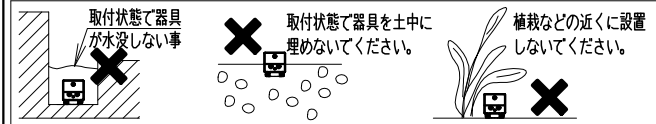

取付部が薄い場合は  
取付ネジを  
別途手配ください

縦付: 単体使用時 縦付: 連結時

※終端の送り側コネクタは自己融着テープなどで確実に防水・絶縁処理を行って下さい。  
※グレアカッターバー使用時、光色によっては器具近傍の照射面に若干の色ムラが見える場合があります。

別売オプション	
取付金具 (可動タイプ) 2個入	RB-707S
スペーサー金具 (連結用)	RB-708S
スペーサー金具 (縦付用)	RB-709S
電源接続コード (L200mm)	RB-745N
延長コード (L200mm)	RB-746N
延長コード (L500mm)	RB-747N
延長コード (L1000mm)	RB-748N
延長コード (L3000mm)	RB-749N
グレアカッターバー (2個入)	RK-611B

【最小施工寸法】 下向き、縦付に施工する際は必ずスペーサー金具 (別売オプション) とシリコンバンドをご使用ください

⚠ 安全に関するご注意

- この器具は、直射日光の当たる場所では使用できません。誤って使用した場合、樹脂本体の劣化・割れが発生し浸水・火災・感電の原因となります。
- この器具は、5℃～35℃の温度範囲で使用してください。高温で使用すると器具故障の原因となります。
- この器具は、屋内・屋外兼用です。温泉・プールなど湯気が直接当たる場所、器具が浸水する場所、厨房・工場などの油分の影響を受ける場所などでは、使用できません。誤って使用した場合、器具の落下及び絶縁不良、感電等の原因となります。
- 特に振動が大きい場所、強い風が当たる場所には使用できません。そのまま使用すると器具落下の原因となります。
- 直付専用器具です。補強の無い天井や壁面・やわらかい天井 (ロックウール等) には取付けしないでください。指定以外の取付けを行うと、天井材の破損、器具の落下の原因となります。
- 器具の取付けは、取付面の補強部分に付属のネジを用いて確実に固定してください。取付不備は落下の原因となります。
- 凹凸のない平面上に取付けてください。
- 高温・高湿度 (相対湿度94%以上) の場所、狭い空間で使用しないでください。(短寿命となります。)
- 点灯時および点灯中はLED光源を直視しないでください。