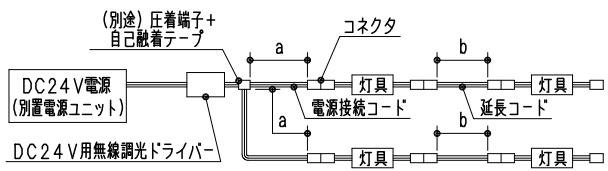

取付部が薄い場合は  
取付ネジを  
別途手配ください

縦付: 単体使用時 縦付: 連結時

※終端の送り側コネクタは自己融着テープなどで確実に防水・絶縁処理を行って下さい。  
※グレアカッターバー使用時、光色によっては器具近傍の照射面に若干の色ムラが見える場合があります。

別売オプション	
取付金具 (可動タイプ) 2個入	RB-707S
スペーサー金具 (連結用)	RB-708S
スペーサー金具 (縦付用)	RB-709S
電源接続コード (L200mm)	RB-745N
延長コード (L200mm)	RB-746N
延長コード (L500mm)	RB-747N
延長コード (L1000mm)	RB-748N
延長コード (L3000mm)	RB-749N
グレアカッターバー (2個入)	RK-611B

モジュール 入力電圧	モジュール 入力電流	モジュール 電力	消費電力	屋外・屋内兼用 (防湿防雨形 IP65)
DC24V	733mA	17.6W	21.5W	

専用別売 電源ユニット	入力 電圧	最大接続可能設定値		調光タイプ	
		モジュール電力最大値 直列接続時合計	総配線長 並列接続時合計	DC24V無線調光 Syncaドライバー	無線調光 Fit/FitPlus
RX-406NC	AC100V	48W以内	48W以内	5m以内	調光率1~100%
RX-405NC	-242V	72W以内	72W以内		調光率1~100%