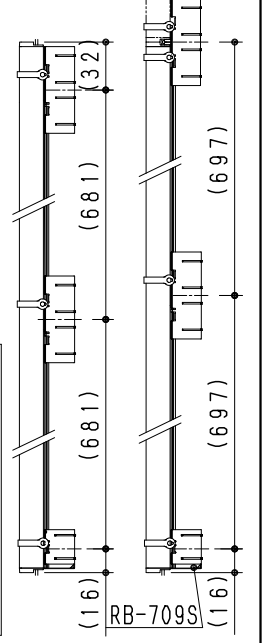

⚠ 安全に関するご注意

- この器具は、直射日光の当たる場所では使用できません。誤って使用した場合、樹脂本体の劣化・割れが発生し浸水・火災・感電の原因となります。
- この器具は、5℃～35℃の温度範囲で使用してください。高温で使用すると器具故障の原因となります。
- この器具は、屋内・屋外兼用です。温泉・プールなど湯気が直接当たる場所、器具が浸水する場所、厨房・工場などの油分の影響を受ける場所などでは、使用できません。誤って使用した場合、器具の落下及び絶縁不良、感電等の原因となります。
- 特に振動が大きい場所、強い風が当たる場所には使用できません。そのまま使用すると器具落下の原因となります。
- 直付専用器具です。補強の無い天井や壁面・やわらかい天井 (ロックウール等) には取付けしないでください。指定以外の取付けを行うと、天井材の破損、器具の落下の原因となります。
- 器具の取付けは、取付面の補強部分に付属のネジを用いて確実に固定してください。取付不備は落下の原因となります。
- 凹凸のない平面上に取付けてください。
- 高温・高湿度 (相対湿度94%以上) の場所、狭い空間で使用しないでください。(短寿命となります。)
- 点灯時および点灯中はLED光源を直視しないでください。