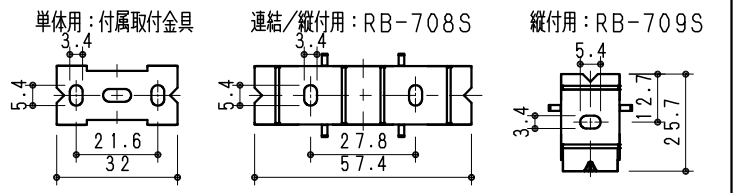

取付部が薄い場合は  
取付ネジを  
別途手配ください

縦付: 単体使用時 縦付: 連結時

※終端の送り側コネクタは自己融着テープなどで確実に防水・絶縁処理を行って下さい。  
※グレアカッターバー使用時、光色によっては器具近傍の照射面に若干の色ムラが見える場合があります。

別売オプション	
取付金具 (可動タイプ) 2個入	RB-707S
スペーサー金具 (連結用)	RB-708S
スペーサー金具 (縦付用)	RB-709S
電源接続コード (L200mm)	RB-745N
延長コード (L200mm)	RB-746N
延長コード (L500mm)	RB-747N
延長コード (L1000mm)	RB-748N
延長コード (L3000mm)	RB-749N
グレアカッターバー (2個入)	RK-611B

モジュール 入力電圧	モジュール 入力電流	モジュール 電力	消費電力	屋外・屋内兼用 (防湿防雨形 IP65)
DC24V	733mA	17.6W	21.5W	

専用別売 電源ユニット	入力 電圧	最大接続可能設定値		調光タイプ	
		モジュール電力最大値 直列接続時合計	総配線長 並列接続時合計	DC24V無線調光 Syncaドライバー	無線調光 Fit/FitPlus
RX-406NC	AC100V	48W以内	48W以内	5m以内	調光率1~100%
RX-405NC	-242V	72W以内	72W以内		調光率1~100%