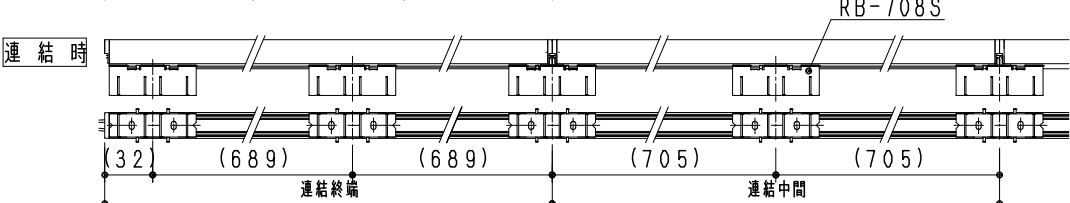

取付部が薄い場合は  
取付ネジを  
別途手配ください

縦付: 単体使用時 縦付: 連結時

※終端の送り側コネクタは自己融着テープなどで確実に防水・絶縁処理を行って下さい。  
※グレアカッターバー使用時、光色によっては器具近傍の照射面に若干の色ムラが見える場合があります。

別売オプション	
取付金具 (可動タイプ) 2個入	RB-707S
スペーサー金具 (連結用)	RB-708S
スペーサー金具 (縦付用)	RB-709S
電源接続コード (L200mm)	RB-745N
延長コード (L200mm)	RB-746N
延長コード (L500mm)	RB-747N
延長コード (L1000mm)	RB-748N
延長コード (L3000mm)	RB-749N
グレアカッターバー (2個入)	RK-611B