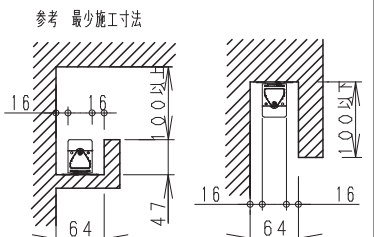

（終端用送り側エンドキャップ取付時） （エンドキャップ取り外し時）
 ※単体取付・連結終端で使用する場合は、送り側エンドカバーに送りコネクタを確実に差し込み付属のネジで本体に固定してください。
 突き合わせ連結する場合

（給電側エンドキャップ取り外し時）

固定金具固定ネジ

器具間をあけて送り配線する場合

送り配線コネクタ（別売）

器具内にコネクタを押し込み、エンドキャップを付属ネジで固定してください。

給電側コネクタを接続後、給電側エンドキャップを付属

※給電コネクタは、接続ボックスや、アウトレットスイッチボックスの中で電源接続してください。

コネクタ接続部を連結部中心にして電線などを器具の内に収納ください。

<別売オプション>
 ・給電コネクタ（口出しタイプ）
 RB-567N (1m)
 ※電源接続に必要です。
 ・送り配線コネクタ
 （器具間を離して送り施工する場合に使用）
 RB-568N (0.2m)
 RB-570N (1m)

・直付取付可動アーム
 RB-550S
 ・壁面取付可動アーム
 RB-551S
 （詳しくは各仕様図をご参照ください）

器具質量	約 0.88Kg	ウォッシュ配光タイプ
縮尺	1/10	タイプ L:1200 TYPE
		品名 アウトドアリアニア32
		型番 SXX9003S