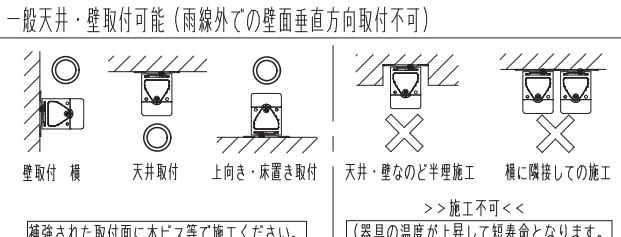

（終端用送り側エンドキャップ取付時） （エンドキャップ取り外し時）
 ※単体取付・連結終端で使用する場合は、送り側エンドカバーに送りコネクタを確実に差し込み付属のネジで本体に固定してください。
 突き合わせ連結する場合

（給電側エンドキャップ取り外し時）

固定金具固定ネジ

器具間をあけて送り配線する場合

送り配線コネクタ（別売）

器具内にコネクタを押し込み、エンドキャップを付属ネジで固定してください。

給電側コネクタを接続後、給電側エンドキャップを付属

※給電コネクタは、接続ボックスや、アウトレットスイッチボックスの中で電源接続してください。

コネクタ接続部を連結部中心にして電線などを器具の内に収納ください。

<別売オプション>
 ・給電コネクタ（口出しタイプ）
 RB-567N (1m)
 ※電源接続に必要です。
 ・送り配線コネクタ
 （器具間を離して送り施工する場合に使用）
 RB-568N (0.2m)
 RB-570N (1m)

・直付取付可動アーム
 RB-550S
 ・壁面取付可動アーム
 RB-551S
 （詳しくは各仕様図をご参照ください）