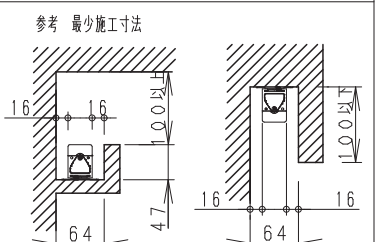

<別売オプション>

- 給電コネクタ (口出しタイプ) RB-567N (1m)
- ※) 電源接続に必要です。
- 送り配線コネクタ (器具間を離して送り施工する場合に使用) RB-568N (0.2m) RB-570N (1m)
- 直付取付可動アーム RB-550S
- 壁面取付可動アーム RB-551S (詳しくは各仕様図をご参照ください)

ランプ名	LEDZ アウトドア Linear32 L:600					
配光	拡散配光					
LED光源寿命40000時間 (JIS C8155:2010に準拠)						
屋外・屋内兼用 (防湿防雨形 IP54)						
(注意:直射日光の当たる部位には取付不可)						
器具型番	色温度	演色 (Ra)	周波数 (Hz)	定格電圧 (V)	入力電流 (mA)	消費電力 (W)
SXX9002S	Synca 調光調色タイプ 12000K~1800K カ-調色	92 (10000K ~2700K時)	50/60	100	123	12.2
				200	66	12.3
				242	58	12.4

10	取付ネジ	SUS	4	呼び3×20 (付属)
9	エンドキャップ固定ネジ	SUS	2	呼び3×5 (付属)
8	給電側エンドキャップ	アクリル	2	グレー
7	給電コネクタ		1	(防水タイプ)
6	固定金具	ステンレス・t1	2	
5	LEDモジュール		1	(LEDモジュール交換不可)
4	電源ユニット		1	(電源内蔵)
3	側板カバー	アクリル	2	グレー
2	側板 (防水パッキン内蔵)	アクリル+シリコンゴム	2	乳白 (発光部) グレー (取付部)
1	本体 (発光部一体)	アクリル	1	乳白 (発光部) グレー (取付部)
部番	部品名	材質・素材厚	数量	備考
2020/4/21	承認 三沢	作成 北井	仕様図/ISO A4 第三角法 (mm)	

※LED素子は自然灯・蛍光灯などの一般光源に比べバラストがあるため発光色、明るさが異なる場合がありますのでご了承ください。

器具質量 約 0.42kg

拡散配光タイプ

縮尺	1/5	タイプ	L:600 TYPE
		品名	アウトドアリアニア32
		型番	SXX9002S

SXX9002S-K 株式会社 遠藤照明