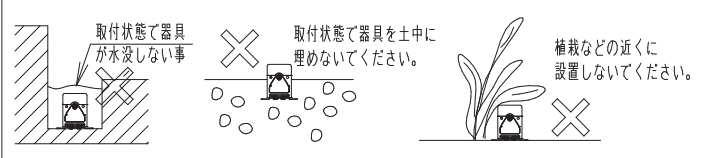

<別売オプション>

- 給電コネクタ (口出しタイプ) RB-567N (1m)
- ※) 電源接続に必要です。
- 送り配線コネクタ (器具間を離して送り施工する場合に使用) RB-568N (0.2m) RB-570N (1m)
- 直付取付可動アーム RB-550S
- 壁面取付可動アーム RB-551S (詳しくは各仕様図をご参照ください)

ランプ名	LEDZ アウトドア Linear32 L:600					
配光	拡散配光					
LED光源寿命40000時間 (JIS C8155:2010に準拠)						
屋外・屋内兼用 (防湿防雨形 IP54)						
(注意:直射日光の当たる部位には取付不可)						
器具型番	色温度	演色 (Ra)	周波数 (Hz)	定格電圧 (V)	入力電流 (mA)	消費電力 (W)
SXX9002S	Synca 調光調色タイプ 12000K~1800K カ-調色	92 (10000K ~2700K時)	50/60	100	123	12.2
				200	66	12.3
				242	58	12.4

### 安全に関するご注意

- この器具は、直射日光の当たる場所では使用できません。誤って使用した場合、樹脂本体の劣化・割れが発生し浸水・火災・感電の原因となります。
- この器具は、5℃~35℃の温度範囲で使用してください。高温で使用すると器具故障の原因となります。
- この器具は、屋内用・屋外用です。温泉・プールなど湯気が直接当たる場所、器具が浸水する場所、厨房・工場などの油分の影響を受ける場所などでは、使用できません。誤って使用した場合、器具の落下及び絶縁不良、感電等の原因となります。
- 特に振動が強い場所、強い風が当たる場所には使用できません。そのまま使用すると器具落下の原因となります。
- 直付専用器具です。補強の無い天井や壁面・やわらかい天井 (ロックウール等) には取付けないでください。指定以外の取付けを行うと、天井材の破損、器具の落下の原因となります。
- 器具の取付けは、取付面の補強材部分に付属のネジを用いて確実に固定してください。取付不備は落下の原因となります。
- 凹凸面のない平面に取付けてください。
- 高温・高湿度 (相対湿度94%以上) の場所、狭い空間で使用しないでください。(短寿命となります。)
- 点灯時および点灯中はLED光源を直視しないでください。