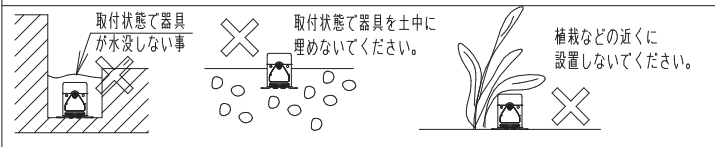

- <別売オプション>
- 給電コネクタ (口出しタイプ) RB-567N (1m)
  - ※) 電源接続に必要です。
  - 送り配線コネクタ (器具間を離して送り施工する場合に使用) RB-568N (0.2m) RB-570N (1m)
  - 直付取付可動アーム RB-550S
  - 壁面取付可動アーム RB-551S (詳しくは各仕様図をご参照ください)

ランプ名	LEDZ アウトドア Linear32 L:1200
配光	拡散配光
LED光源寿命40000時間 (JIS C8155:2010に準拠)	
屋外・屋内兼用 (防湿防雨形 IP54)	
(注意: 直射日光の当たる部位には取付不可)	

器具型番	色温度	演色 (Ra)	周波数 (Hz)	定格電圧 (V)	入力電流 (mA)	消費電力 (W)
SXX9001S	Synca 調光調色タイプ 12000K~1800K か・調色	92 (10000K ~27000K時)	50/60	100	234	23.3
				200	119	23.1
				242	100	23.0

**安全に関するご注意**

- この器具は、直射日光の当たる場所では使用できません。誤って使用した場合、樹脂本体の劣化・割れが発生し浸水・火災・感電の原因となります。
- この器具は、5℃~35℃の温度範囲で使用してください。高温で使用すると器具故障の原因となります。
- この器具は、屋内用・屋外用です。温泉・プールなど湯気が直接当たる場所、器具が浸水する場所、厨房・工場などの油分の影響を受ける場所などでは、使用できません。誤って使用した場合、器具の落下及び絶縁不良、感電等の原因となります。
- 特に振動が強い場所、強い風が当たる場所には使用できません。そのまま使用すると器具落下の原因となります。
- 直付専用器具です。補強の無い天井や壁面・やわらかい天井 (ロックウール等) には取付けないでください。
- 指定以外の取付けを行うと、天井材の破損、器具の落下の原因となります。
- 器具の取付けは、取付面の補強材部分に付属のネジを用いて確実に固定してください。取付不備は落下の原因となります。
- 凹凸面のない平面に取付けてください。
- 高温・高湿度 (相対湿度94%以上) の場所、狭い空間で使用しないでください。(短寿命となります。)
- 点灯時および点灯中はLED光源を直視しないでください。