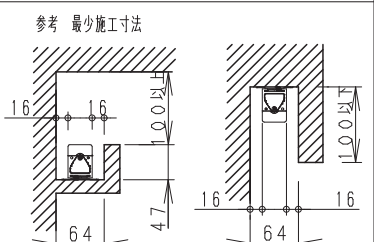

- <別売オプション>
- 給電コネクタ (口出しタイプ) RB-567N (1m)
  - ※) 電源接続に必要です。
  - 送り配線コネクタ (器具間を離して送り施工する場合に使用) RB-568N (0.2m) RB-570N (1m)
  - 直付取付可動アーム RB-550S
  - 壁面取付可動アーム RB-551S (詳しくは各仕様図をご参照ください)

ランプ名	LEDZ アウトドア Linear32 L:1200
配光	拡散配光
LED光源寿命40000時間 (JIS C8155:2010に準拠)	
屋外・屋内兼用 (防湿防雨形 IP54)	
(注意: 直射日光の当たる部位には取付不可)	

※LED素子は自然灯・蛍光灯などの一般光源に比べバラストがあるため発光色、明るさが異なる場合がありますのでご了承ください。

器具質量	約 0.74Kg	配光タイプ	拡散配光タイプ
縮尺	1/10	タイプ	L:1200 TYPE
		品名	アウトドアリアニア32
		型番	SXX9001S