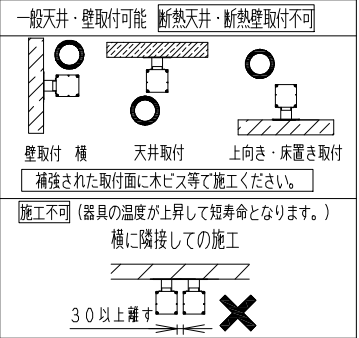

オプション (別売)

- 詳細は各型番の仕様図をご参照ください。
- ・壁面取付可動アーム RB-366S
- ・直付取付可動アーム RB-368S
- ・グレアカッターバー RK-616S
- ・遮光プレート RK-617S
- ・スパイク RB-804N

付属：  
保護キャップ×2

安全に関するご注意

- ・この器具は、周囲環境温度35℃までの範囲でご使用ください。高温で使用すると火災の原因となります。
- ・この器具は一般屋外用重耐塩仕様器具です。プール・浴室・その他、粉塵・腐食性ガスの発生する場所、油分の影響を受ける場所などでは使用できません。誤って使用しますと、湿気、水気の侵入により絶縁不良、感電や器具落下の原因となります。
- ・天井面・壁面・床面取付用器具です。やわらかい取付面には取り付けてください。指定外の取付を行うと、天井材の破損、器具の落下の原因となります。
- ・電源線の接続は必ず防水ボックスなどの中で接続ください。
- ・送り配線を使用しない場合、自己融着テープなどで防水・絶縁処理を行ってください。
- ・天井直付けの場合、器具の取付は凹凸面のない平面に取り付けてください。
- ・壁面取付けの場合、壁面の強度が十分にある場所に取り付けてください。器具は水平に取り付けてください。
- ・床直付けの場合、浸水しない場所に取り付けてください。草木が覆いかぶさらない事。土中に埋めないでください。
- ・振動や衝撃の影響の受ける場所には取り付けてください。
- ・安全のため、点灯時および点灯中はLEDを直視しないでください。