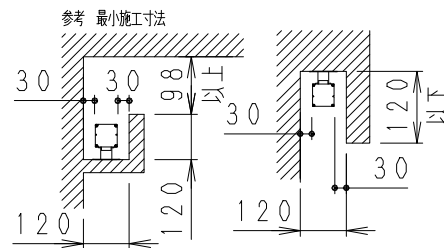

オプション (別売)

- 詳細は各型番の仕様図をご参照ください。
- ・壁面取付可動アーム RB-366S
- ・直付取付可動アーム RB-368S
- ・グレアカッターバー RK-616S
- ・遮光プレート RK-617S
- ・スパイク RB-804N

付属：  
保護キャップ×2

安全に関するご注意

- ・この器具は、周囲環境温度35℃までの範囲でご使用ください。高温で使用すると火災の原因となります。
- ・この器具は一般屋外用重耐塩仕様器具です。プール・浴室・その他、粉塵・腐食性ガスの発生する場所、油分の影響を受ける場所などでは使用できません。誤って使用しますと、湿気、水気の侵入により絶縁不良、感電や器具落下の原因となります。
- ・天井面・壁面・床面取付用器具です。やわらかい取付面には取り付けてください。指定外の取付を行うと、天井材の破損、器具の落下の原因となります。
- ・電源線の接続は必ず防水ボックスなどの中で接続ください。
- ・送り配線を使用しない場合、自己融着テープなどで防水・絶縁処理を行ってください。
- ・天井直付けの場合、器具の取付は凹凸面のない平面に取り付けてください。
- ・壁面取付けの場合、壁面の強度が十分にある場所に取り付けてください。器具は水平に取り付けてください。
- ・床直付けの場合、浸水しない場所に取り付けてください。草木が覆いかぶさらない事。土中に埋めないでください。
- ・振動や衝撃の影響の受ける場所には取り付けてください。
- ・安全のため、点灯時および点灯中はLEDを直視しないでください。

二重絶縁型

重耐塩仕様

器具本体質量 合計:約3.9Kg

防湿防雨型: IP65 (LEDユニット部)

7	レンズ	P	C	4	透 明
6	LEDモジュール			1	(LEDモジュール交換不可)
5	電源ユニット			1	
4	取付金具	ステンレス・t1.5		2	生 地
3	ユニットカバー	アクリル		1	透 明 消 し
2	本 体	アルミ		1	マリック仕上(シルバーマリック)
1	側面カバー	P B T		2	マリック仕上(シルバーマリック)
部番	部品名	材質・素材厚		数量	備 考

縮尺	1/5	タイプ	L:1200TYPE	型番	SXS3039S
		品名	ラインスポットライト		