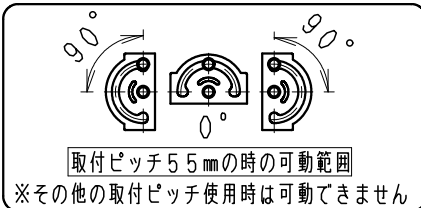

- オプション (別売)
詳細は各型番の仕様図をご参照ください。
- ・ロングフード RB-770H
 - ・カットフード RB-771H
 - ・フレンジ RB-374HB
 - ・ポール取付1灯用取付台 RL-834NA
 - ・ポール取付2灯用アーム RL-835NA
 - ・スパイク RB-786H/B-520HB

安全に関するご注意

- ・この器具は、周囲環境温度35℃までの範囲で使用ください。高温で使用すると火災の原因となります。
- ・この器具は一般屋外用重耐塩仕様器具です。プール・浴室・その他 湿気、水分の多い場所、粉塵・腐食性ガスの発生する場所、油分の影響を受ける場所などではご使用できません。誤って使用しますと、湿気、水気の侵入により絶縁不良、感電や器具落下の原因となります。
- ・天井面・壁面・床面取付用器具です。やわらかい取付面には取り付けないでください。指定外の取付を行うと、天井材の破損、器具の落下の原因になります。
- ・電源線の接続は必ず防水ボックスなどの中で接続ください。
- ・天井直付けの場合、器具の取付は凹凸面のない平面に取り付けてください。
- ・壁面取付けの場合、壁面の強度が十分にある場所に取り付けてください。
- ・床直付けの場合、浸水しない場所に取り付けてください。草木が覆いかぶさらない事。土中に埋め込んでください。
- ・振動や衝撃の影響を受ける場所には取り付けないでください。
- ・オプションへの取付の場合、取扱説明書に従ってください。
- ・安全のため、点灯時および点灯中はLEDを直視しないでください。

重耐塩仕様

器具本体質量 合計:約6.7Kg

防湿防雨型:IP65

部番	部品名	材質・素材厚	数量	備考
8	オプション取付用ビス	ステンレス (M4×18)	4	
7	LEDモジュール		1	(LEDモジュール交換不可)
6	前面ガラス	強化ガラス	1	透明
5	電源ユニット		1	
4	ツマミ	アルミダイキャスト	2	※別仕様 (別バリエーション)
3	アーム	ステンレス・t4.0	1	※別仕様 (別バリエーション)
2	背面カバー	アルミダイキャスト	1	※別仕様 (別バリエーション)
1	本体	アルミダイキャスト	1	※別仕様 (別バリエーション)