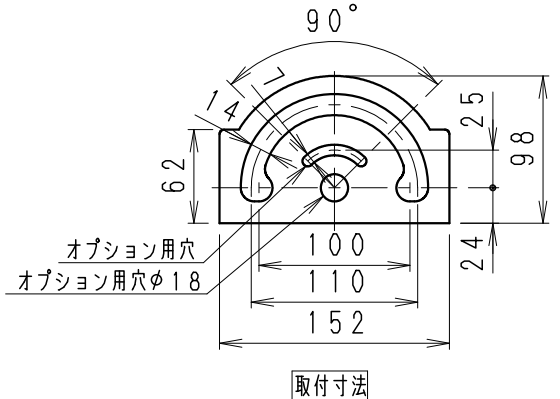

- オプション (別売)
詳細は各型番の仕様図をご参照ください。
- ・ロングフード RB-770H
 - ・カットフード RB-771H
 - ・フレンジ RB-374HB
 - ・ポール取付1灯用取付台 RL-834NA
 - ・ポール取付2灯用アーム RL-835NA
 - ・スパイク RB-786H/B-520HB

安全に関するご注意

- ・この器具は、周囲環境温度35℃までの範囲で使用ください。高温で使用すると火災の原因となります。
- ・この器具は一般屋外用重耐塩仕様器具です。プール・浴室・その他 湿気、水分の多い場所、粉塵・腐食性ガスの発生する場所、油分の影響を受ける場所などではご使用できません。誤って使用しますと、湿気、水気の侵入により絶縁不良、感電や器具落下の原因となります。
- ・天井面・壁面・床面取付用器具です。やわらかい取付面には取り付けないでください。指定外の取付を行うと、天井材の破損、器具の落下の原因になります。
- ・電源線の接続は必ず防水ボックスなどの中で接続ください。
- ・天井直付けの場合、器具の取付は凹凸面のない平面に取り付けてください。
- ・壁面取付けの場合、壁面の強度が十分にある場所に取り付けてください。
- ・床直付けの場合、浸水しない場所に取り付けてください。草木が覆いかぶさらない事。土中に埋め込んでください。
- ・振動や衝撃の影響を受ける場所には取り付けないでください。
- ・オプションへの取付の場合、取扱説明書に従ってください。
- ・安全のため、点灯時および点灯中はLEDを直視しないでください。

重耐塩仕様

器具本体質量 合計:約6.7Kg

防湿防雨型:IP65

部番	部品名	材質・素材厚	数量	備考
8	オプション取付用ビス	ステンレス (M4×18)	4	
7	LEDモジュール		1	(LEDモジュール交換不可)
6	前面ガラス	強化ガラス	1	透明
5	電源ユニット		1	
4	ツマミ	アルミダイキャスト	2	※別仕様 (別バリエーション)
3	アーム	ステンレス・t4.0	1	※別仕様 (別バリエーション)
2	背面カバー	アルミダイキャスト	1	※別仕様 (別バリエーション)
1	本体	アルミダイキャスト	1	※別仕様 (別バリエーション)