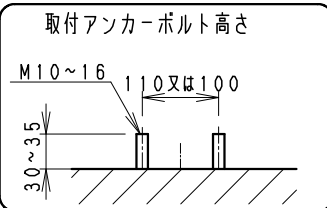

安全に関するご注意

- ・この器具は、周囲環境温度35℃までの範囲で使用ください。高温で使用すると火災の原因となります。
- ・この器具は一般屋外用重耐塩仕様器具です。プール・浴室・その他 湿気、水分の多い場所、粉塵・腐食性ガスの発生する場所、油分の影響を受ける場所などではご使用できません。誤って使用しますと、湿気、水気の侵入により絶縁不良、感電や器具落下の原因となります。
- ・天井面・壁面・床面取付用器具です。やわらかい取付面には取り付けないでください。指定外の取付を行うと、天井材の破損、器具の落下の原因になります。
- ・電源線の接続は必ず防水ボックスなどの中で接続ください。
- ・天井直付けの場合、器具の取付は凹凸面のない平面に取り付けてください。
- ・壁面取付けの場合、壁面の強度が十分にある場所に取り付けてください。
- ・床直付けの場合、浸水しない場所に取り付けてください。草木が覆いかぶさらない事。土中に埋め込んでください。
- ・振動や衝撃の影響を受ける場所には取り付けないでください。
- ・オプションへの取付の場合、取扱説明書に従ってください。
- ・安全のため、点灯時および点灯中はLEDを直視しないでください。

使用上のご注意

- 1、LEDにはバラツキがあるため、同一品番の器具でも発光色、明るさが異なる場合があります。予めご了承ください。
- 2、照射面距離が近い場合や照射面によって、光のムラが気になる場合があります。予めご了承ください。
- 3、調光調色の色温度は調光率が低い場合はバラツキがある場合があります。

ランプ名	Synca
配光	中角配光タイプ
光源色	調光調色タイプ(12000K~18000K・カラー調色)
演色性	Ra92※

※10000K~27000K時

	定格電圧 (V)	周波数 (Hz)	入力電流 (mA)	消費電力 (W)
Smart LEDZ System	100	50/60	544	52.1
無線信号制御方式	200		286	51.7
調光率1~100%	242		254	51.8

Smart LEDZ System (無線制御システム) 適合

- ●Synca (調光調色) 専用灯具
- ●当社指定の適合システム機器をカタログ確認のうえ使用ください。
- ●その他の照明制御システム (旧Smart LEDZを含む) ではご使用できません。
- ●詳細は当社無線制御システム及び適合電源の仕様図、取扱説明書をご確認ください。
- ●各制御システム機器は最新バージョンにてご使用ください。
- ●通信距離半径10m以内
- ※通信距離は設置環境により異なる場合がありますのでご了承ください。

重耐塩仕様

器具本体質量 合計:約6.7Kg

防湿防雨型:IP65

部番	部品名	材質・素材厚	数量	備考
8	オプション取付用ビス	ステンレス (M4×18)	4	
7	LEDモジュール		1	(LEDモジュール交換不可)
6	前面ガラス	強化ガラス	1	透明
5	電源ユニット		1	
4	ツマミ	アルミダイキャスト	2	※別仕様 (別バリエーション)
3	アーム	ステンレス・t4.0	1	※別仕様 (別バリエーション)
2	背面カバー	アルミダイキャスト	1	※別仕様 (別バリエーション)
1	本体	アルミダイキャスト	1	※別仕様 (別バリエーション)

縮尺	1/5	タイプ	5500TYPE	型番	SXS3034H
		品名	アウトドアハイパワースポットライト