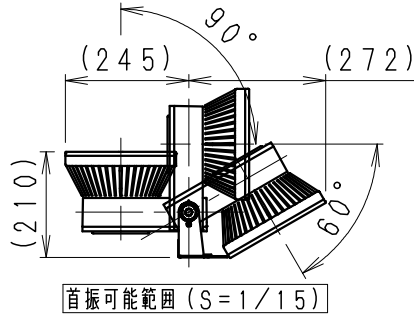

- オプション (別売)
詳細は各型番の仕様図をご参照ください。
- ・ロングフード RB-770H
 - ・カットフード RB-771H
 - ・フレンジ RB-374HB
 - ・ポール取付1灯用取付台 RL-834NA
 - ・ポール取付2灯用アーム RL-835NA
 - ・スパイク RB-786H/B-520HB

安全に関するご注意

- ・この器具は、周囲環境温度35℃までの範囲で使用ください。高温で使用すると火災の原因となります。
- ・この器具は一般屋外用重耐塩仕様器具です。プール・浴室・その他 湿気、水分の多い場所、粉塵・腐食性ガスの発生する場所、油分の影響を受ける場所などではご使用できません。誤って使用しますと、湿気、水気の侵入により絶縁不良、感電や器具落下の原因となります。
- ・天井面・壁面・床面取付用器具です。やわらかい取付面には取り付けないでください。指定外の取付を行うと、天井材の破損、器具の落下の原因になります。
- ・電源線の接続は必ず防水ボックスなどの中で接続ください。
- ・天井直付けの場合、器具の取付は凹凸面のない平面に取り付けてください。
- ・壁面取付けの場合、壁面の強度が十分にある場所に取り付けてください。
- ・床直付けの場合、浸水しない場所に取り付けてください。草木が覆いかぶさらない事。土中に埋め込んでください。
- ・振動や衝撃の影響を受ける場所には取り付けないでください。
- ・オプションへの取付の場合、取扱説明書に従ってください。
- ・安全のため、点灯時および点灯中はLEDを直視しないでください。

重耐塩仕様

器具本体質量 合計:約6.7Kg

防湿防雨型:IP65

部番	部品名	材質・素材厚	数量	備考
8	オプション取付用ビス	ステンレス (M4×18)	4	
7	LEDモジュール		1	(LEDモジュール交換不可)
6	前面ガラス	強化ガラス	1	透明
5	電源ユニット		1	
4	ツマミ	アルミダイキャスト	2	※別仕様 (別バリエーション)
3	アーム	ステンレス・t4.0	1	※別仕様 (別バリエーション)
2	背面カバー	アルミダイキャスト	1	※別仕様 (別バリエーション)
1	本体	アルミダイキャスト	1	※別仕様 (別バリエーション)

縮尺	1/5	タイプ	5500TYPE	型番	SXS3034H
		品名	アウトドアハイパワースポットライト		