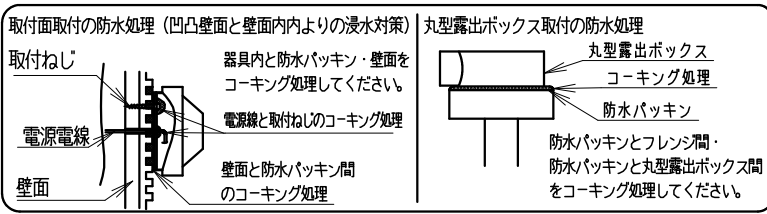

- ・アーム B-658HC

※アームをご使用の際は、アダプター (B-679BB) が必要です。下方向取付はできません。

- ・スパイク B-489HA
- ・結線ボックス付スパイク RB-754H

**安全に関するご注意**

- ・天井面・壁面・床面取付用器具です。やわらかい取付面には、取り付けないでください。補強材のない場所や、固定されていない丸型露出ボックスには、取り付けないでください。指定以外の取付を行うと、天井材の破損、器具の落下の原因になります。丸型露出ボックスに取り付ける際は、丸型露出ボックスとフランジをコーキング処理してください。
- ・この器具は、5℃～35℃の温度範囲でご使用ください。高温で使用すると火災の原因となります。
- ・この器具は一般屋外用重耐塩仕様器具です。プール・浴室・その他、粉塵・腐食性ガスの発生する場所、油分の影響を受ける場所などにはご使用できません。誤って使用しますと、湿気、水気の侵入により絶縁不良、感電や器具落下の原因となります。
- ・振動や衝撃の影響を受ける場所には取り付けないでください。
- ・安全のために、点灯時および点灯中はLED光源を直視しないでください。
- ・壁面取付の際は、水抜穴を取外し、水抜穴が下向きになるように取り付けしてください。