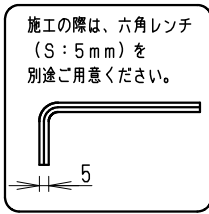

安全に関するご注意

- ・天井面・壁面・床面取付用器具です。やわらかい取付面には、取り付けないでください。補強材のない場所や、固定されていない丸型露出ボックスには、取り付けないでください。指定以外の取付を行うと、天井材の破損、器具の落下の原因になります。丸型露出ボックスに取り付ける際は、丸型露出ボックスとフランジをコーキング処理してください。
- ・この器具は、5℃～35℃の温度範囲でご使用ください。高温で使用すると火災の原因となります。
- ・この器具は一般屋外用重耐塩仕様器具です。プール・浴室・その他、粉塵・腐食性ガスの発生する場所、油分の影響を受ける場所などにはご使用できません。誤って使用しますと、湿気、水気の侵入により絶縁不良、感電や器具落下の原因となります。
- ・振動や衝撃の影響を受ける場所には取り付けないでください。
- ・安全のために、点灯時および点灯中はLED光源を直視しないでください。
- ・壁面取付の際は、水抜穴を取外し、水抜穴が下向きになるように取り付けしてください。

使用上のご注意

- 1、LEDにはバラツキがあるため、同一品番の器具でも発光色、明るさが異なる場合があります。予めご了承ください。
- 2、照射面距離が近い場合や照射面によって、光のムラが気になる場合があります。予めご了承ください。
- 3、調光調色の色温度は調光率が低い場合はバラツキがある場合があります。

ランプ名	Synca 1400TYPE LEDモジュール (交換不可)
配光	中角配光タイプ
光源色	調光調色タイプ (12000K-18000K・カラー調色)
演色性	Ra92 (10000K~27000K時)

定格電圧 (V)	入力電圧 (V)	周波数 (Hz)	入力電流 (mA)	消費電力 (W)	Smart LEDZ System 無線信号制御方式 調光率1~100%
AC100-242	100	50/60	216	21.4	
	200		109	21.1	
	242		94	21.4	

Smart LEDZ System (無線制御システム) 適合

- ●Synca (調光調色) 専用器具
- ●当社指定の適合システム機器をカタログ確認のうえ使用ください。
- ●その他の照明制御システム (旧Smart LEDZを含む) ではご使用できません。
- ●詳細は当社無線制御システムの仕様図、取扱説明書をご確認ください。
- ●各制御システム機器は最新バージョンでご使用ください。
- ●通信距離半径10m以内

※通信距離は設置環境により異なる場合がありますのでご了承ください。

15	回転ネジ	SUS304	1	六角穴付き
14	角度調節ボルト	SUS304	1	六角穴付き
13	取付板	SUS304・t1.5	1	
12	パッキン	シリコン	1	黒
11	取付用ボルト	SUS304	2	六角穴付き
10	水抜穴栓	シリコン	2	黒
9	フランジ	アルミダイキャスト	1	レザー仕上 (ダークグレー)
8	背面カバー	PBT	1	レザー仕上 (ダークグレー)
7	レンズ	PC	1	
6	反射板	アルミ	1	鏡面仕上
5	拡散フィルター	PC	1	透明
4	カバー	強化ガラス	1	透明
3	LEDモジュール		1	
2	本体	アルミダイキャスト	1	レザー仕上 (ダークグレー)
1	電源ユニット		1	

ダークグレー	日塗色: N-20・マンセル: N2 (近似値)	重耐塩仕様
器具本体質量	約2.3Kg	防湿防雨型 (IP67)
縮尺	1/4	タイプ Synca 1400TYPE 品名 アウトドアスポットライト
型番	SXS3013H