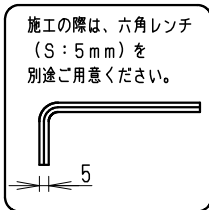

オプション (別売)

詳細は各型番の仕様図をご参照ください。

- ・ロングフード RB-599SA
- ・カットフード RB-602SA
- ・グレアカッターバ RB-605SA
- ・レンズホルダー RB-624SA
- ・スプレッドレンズ RB-608F
- ・ディフュージョンレンズ RB-611F
- ※スプレッドレンズ・ディフュージョンレンズをご使用の際は、各種フードまたはレンズホルダーが必要です。
- ・アーム B-658SB
- ※アームをご使用の際は、アダプター (B-679BB) が必要です。下方向取付はできません。
- ・スパイク B-489HA
- ・結線ボックス付スパイク RB-754S