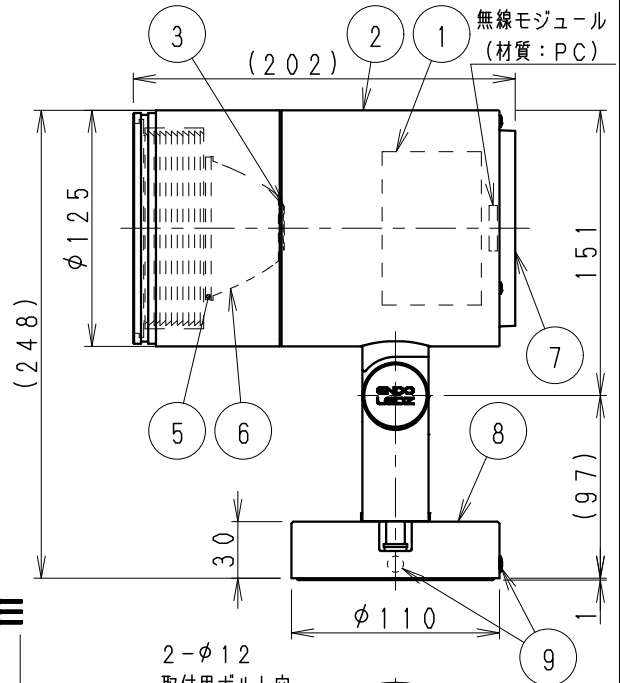

安全に関するご注意

- ・天井面・壁面・床面取付用器具です。やわらかい取付面には、取り付けないでください。補強材のない場所や、固定されていない丸型露出ボックスには、取り付けないでください。指定以外の取付を行うと、天井材の破損、器具の落下の原因となります。丸型露出ボックスに取り付ける際は、丸型露出ボックスとフレンジをコーキング処理してください。この器具は、5℃~35℃の温度範囲でご使用ください。高温で使用すると火災の原因となります。
- ・この器具は一般屋外用重耐塩仕様器具です。プール・浴室・その他、粉塵・腐食性ガスの発生する場所、油分の影響を受ける場所などではご使用できません。誤って使用しますと、湿気、水気の侵入により絶縁不良、感電や器具落下の原因となります。
- ・振動や衝撃の影響を受ける場所には取り付けないでください。
- ・安全のために 点灯時および点灯中はLED光源を直視しないでください。
- ・壁面取付の際は、水抜穴栓を取外し、水抜穴が下向きになるように取り付けてください。

使用上のご注意

- 1、LEDにはバラツキがあるため、同一品番の器具でも発光色、明るさが異なる場合があります。予めご了承ください。
- 2、照射面距離が近い場合や照射面によって、光のムラが気になる場合があります。予めご了承ください。
- 3、調光調色の色温度は調光率が低い場合はバラツキがある場合があります。

ランプ名	Synca 3000TYPE LEDモジュール (交換不可)		
配光	広角配光タイプ		
光源色	調光調色タイプ (12000K-18000K・カラー調色)		
演色性	Ra92 (10000K~27000K時)		
定格電圧 (V)	入力電圧 (V)	周波数 (Hz)	入力電流 (mA) 消費電力 (W)
AC100-242	100	50/60	319 31.6
	200		162 31.5
	242		139 31.8

1. Smart LEDZ System (無線制御システム) 適合
2. Synca (調光調色) 専用器具
   - 当社指定の適合システム機器をカタログ確認のうえ使用ください。
   - その他の照明制御システム (旧Smart LEDZを含む) ではご使用できません。
   - 詳細は当社無線制御システムの仕様図、取扱説明書をご確認ください。
   - 各制御システム機器は最新バージョンでご使用ください。
   - 通信距離半径10m以内
   - ※通信距離は設置環境により異なる場合がありますのでご了承ください。

14	回転ネジ	SUS304	1	六角穴付き
13	角度調節ボルト	SUS304	1	六角穴付き
12	取付板	SUS304・t1.5	1	
11	パッキン	シリコン	1	黒
10	取付用ボルト	SUS304	2	六角穴付き
9	水抜穴栓	シリコン	2	黒
8	フレンジ	アルミダイキャスト	1	メタリック仕(シルバーメタリック)
7	背面カバー	PBT	1	メタリック仕(シルバーメタリック)
6	反射板	アルミ	1	鏡面仕上
5	拡散フィルター	PC	1	透明
4	カバー	強化ガラス	1	透明
3	LEDモジュール		1	
2	本体	アルミダイキャスト	1	メタリック仕(シルバーメタリック)
1	電源ユニット		1	

重耐塩仕様

器具本体質量 約3.5Kg 防湿防雨型 (IP67)

縮尺	1/4	タイプ	Synca 3000TYPE	型番	SXS3011S
部番	部品名	材質・素材厚	数量	備考