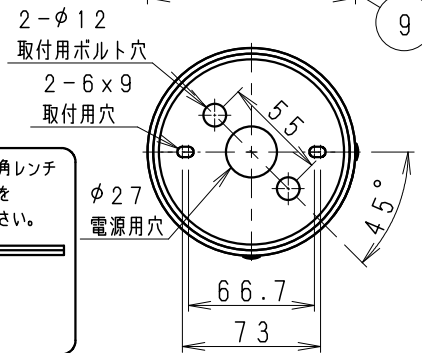

安全に関するご注意

- ・天井面・壁面・床面取付用器具です。やわらかい取付面には、取り付けないでください。補強材のない場所や、固定されていない丸型露出ボックスには、取り付けないでください。指定以外の取付を行うと、天井材の破損、器具の落下の原因となります。丸型露出ボックスに取り付ける際は、丸型露出ボックスとフレンジをコーキング処理してください。この器具は、5℃~35℃の温度範囲でご使用ください。高温で使用すると火災の原因となります。
- ・この器具は一般屋外用重耐塩仕様器具です。プール・浴室・その他、粉塵・腐食性ガスの発生する場所、油分の影響を受ける場所などではご使用できません。誤って使用しますと、湿気、水気の侵入により絶縁不良、感電や器具落下の原因となります。
- ・振動や衝撃の影響を受ける場所には取り付けないでください。
- ・安全のために 点灯時および点灯中はLED光源を直視しないでください。
- ・壁面取付の際は、水抜穴栓を取外し、水抜穴が下向きになるように取り付けてください。

使用上のご注意

- 1、LEDにはバラツキがあるため、同一品番の器具でも発光色、明るさが異なる場合があります。予めご了承ください。
- 2、照射面距離が近い場合や照射面によって、光のムラが気になる場合があります。予めご了承ください。
- 3、調光調色の色温度は調光率が低い場合はバラツキがある場合があります。

ランプ名	Synca 3000TYPE LEDモジュール (交換不可)		
配光	広角配光タイプ		
光源色	調光調色タイプ (12000K-18000K・カラー調色)		
演色性	Ra92 (10000K~27000K時)		
定格電圧 (V)	入力電圧 (V)	周波数 (Hz)	入力電流 (mA) 消費電力 (W)
AC100-242	100	50/60	319 31.6
	200		162 31.5
	242		139 31.8

1. Smart LEDZ System (無線制御システム) 適合
2. Synca (調光調色) 専用器具
   - 当社指定の適合システム機器をカタログ確認のうえ使用ください。
   - その他の照明制御システム (旧Smart LEDZを含む) ではご使用できません。
   - 詳細は当社無線制御システムの仕様図、取扱説明書をご確認ください。
   - 各制御システム機器は最新バージョンでご使用ください。
   - 通信距離半径10m以内
   - ※通信距離は設置環境により異なる場合がありますのでご了承ください。

14	回転ネジ	SUS304	1	六角穴付き
13	角度調節ボルト	SUS304	1	六角穴付き
12	取付板	SUS304・t1.5	1	
11	パッキン	シリコン	1	黒
10	取付用ボルト	SUS304	2	六角穴付き
9	水抜穴栓	シリコン	2	黒
8	フレンジ	アルミダイキャスト	1	メタリック仕(シルバーメタリック)
7	背面カバー	PBT	1	メタリック仕(シルバーメタリック)
6	反射板	アルミ	1	鏡面仕上
5	拡散フィルター	PC	1	透明
4	カバー	強化ガラス	1	透明
3	LEDモジュール		1	
2	本体	アルミダイキャスト	1	メタリック仕(シルバーメタリック)
1	電源ユニット		1	

重耐塩仕様

器具本体質量 約3.5Kg 防湿防雨型 (IP67)

縮尺	1/4	タイプ	Synca 3000TYPE	型番	SXS3011S
部番	部品名	材質・素材厚	数量	備考