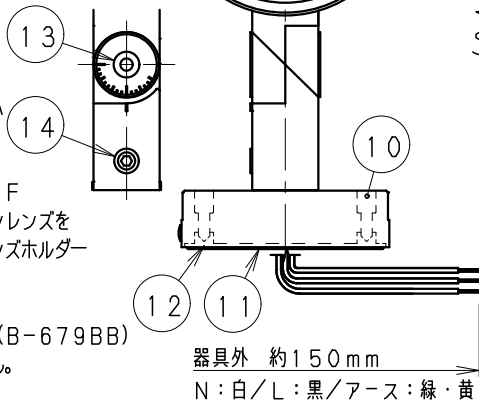

安全に関するご注意

- ・天井面・壁面・床面取付用器具です。やわらかい取付面には、取り付けないでください。補強材のない場所や、固定されていない丸型露出ボックスには、取り付けないでください。指定以外の取付を行うと、天井材の破損、器具の落下の原因となります。丸型露出ボックスに取り付ける際は、丸型露出ボックスとフレンジをコーキング処理してください。この器具は、5℃~35℃の温度範囲でご使用ください。高温で使用すると火災の原因となります。
- ・この器具は一般屋外用重耐塩仕様器具です。プール・浴室・その他、粉塵・腐食性ガスの発生する場所、油分の影響を受ける場所などではご使用できません。誤って使用しますと、湿気、水気の侵入により絶縁不良、感電や器具落下の原因となります。
- ・振動や衝撃の影響を受ける場所には取り付けないでください。
- ・安全のために 点灯時および点灯中はLED光源を直視しないでください。
- ・壁面取付の際は、水抜穴栓を取外し、水抜穴が下向きになるように取り付けてください。

使用上のご注意

- 1、LEDにはバラツキがあるため、同一品番の器具でも発光色、明るさが異なる場合があります。予めご了承ください。
- 2、照射面距離が近い場合や照射面によって、光のムラが気になる場合があります。予めご了承ください。
- 3、調光調色の色温度は調光率が低い場合はバラツキがある場合があります。

ランプ名	Synca 3000TYPE LEDモジュール (交換不可)		
配光	広角配光タイプ		
光源色	調光調色タイプ (12000K-18000K・カラー調色)		
演色性	Ra92 (10000K~27000K時)		
定格電圧 (V)	入力電圧 (V)	周波数 (Hz)	入力電流 (mA) 消費電力 (W)
AC100-242	100	50/60	319 31.6
	200		162 31.5
	242		139 31.8

1. Smart LEDZ System (無線制御システム) 適合
2. Synca (調光調色) 専用器具
   - 当社指定の適合システム機器をカタログ確認のうえ使用ください。
   - その他の照明制御システム (旧Smart LEDZを含む) ではご使用できません。
   - 詳細は当社無線制御システムの仕様図、取扱説明書をご確認ください。
   - 各制御システム機器は最新バージョンでご使用ください。
   - 通信距離半径10m以内
   - ※通信距離は設置環境により異なる場合がありますのでご了承ください。

14	回転ネジ	SUS304	1	六角穴付き
13	角度調節ボルト	SUS304	1	六角穴付き
12	取付板	SUS304・t1.5	1	
11	パッキン	シリコン	1	黒
10	取付用ボルト	SUS304	2	六角穴付き
9	水抜穴栓	シリコン	2	黒
8	フレンジ	アルミダイキャスト	1	メタリック仕(シルバーメタリック)
7	背面カバー	PBT	1	メタリック仕(シルバーメタリック)
6	反射板	アルミ	1	鏡面仕上
5	拡散フィルター	PC	1	透明
4	カバー	強化ガラス	1	透明
3	LEDモジュール		1	
2	本体	アルミダイキャスト	1	メタリック仕(シルバーメタリック)
1	電源ユニット		1	

重耐塩仕様

器具本体質量 約3.5Kg 防湿防雨型 (IP67)

縮尺	1/4	タイプ	Synca 3000TYPE	型番	SXS3011S
部番	部品名	材質・素材厚	数量	備考