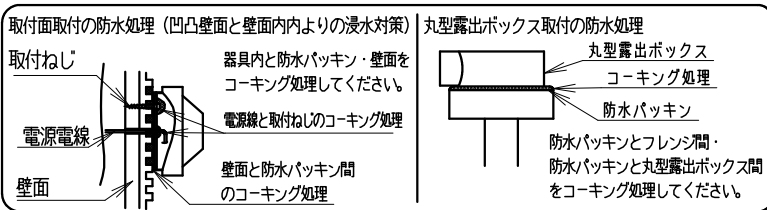

安全に関するご注意

- ・天井面・壁面・床面取付用器具です。やわらかい取付面には、取り付けないでください。補強材のない場所や、固定されていない丸型露出ボックスには、取り付けないでください。指定以外の取付を行うと、天井材の破損、器具の落下の原因となります。丸型露出ボックスに取り付ける際は、丸型露出ボックスとフレンジをコーキング処理してください。この器具は、5℃~35℃の温度範囲でご使用ください。高温で使用すると火災の原因となります。
- ・この器具は一般屋外用重耐塩仕様器具です。プール・浴室・その他、粉塵・腐食性ガスの発生する場所、油分の影響を受ける場所などではご使用できません。誤って使用しますと、湿気、水気の侵入により絶縁不良、感電や器具落下の原因となります。
- ・振動や衝撃の影響を受ける場所には取り付けないでください。
- ・安全のために 点灯時および点灯中はLED光源を直視しないでください。
- ・壁面取付の際は、水抜穴栓を取外し、水抜穴が下向きになるように取り付けてください。