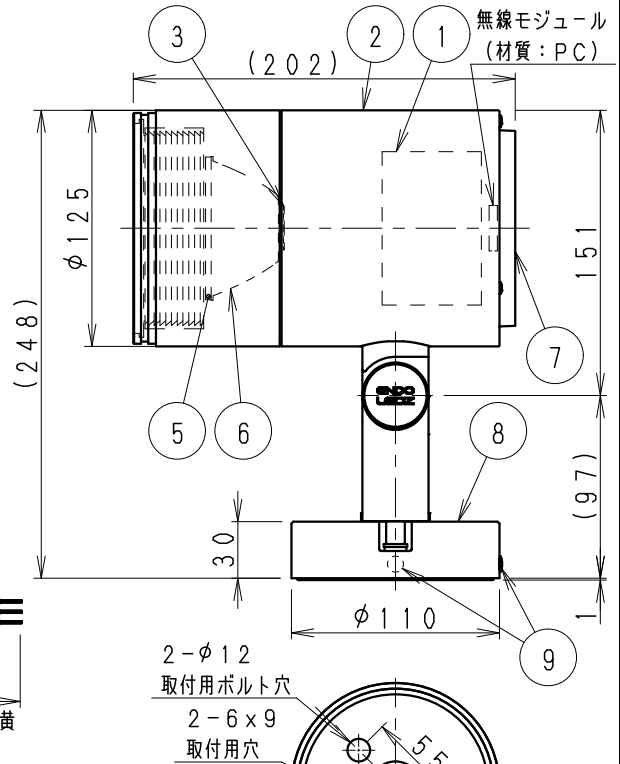

オプション (別売)

詳細は各型番の仕様図をご参照ください。

- ・ロングフード RB-599HB
- ・カットフード RB-602HB
- ・グレアカッターバ RB-605HB
- ・レンズホルダー RB-624HB
- ・スプレッドレンズ RB-608F
- ・ディフュージョンレンズ RB-611F
- ※スプレッドレンズ・ディフュージョンレンズをご使用の際は、各種フードまたはレンズホルダーが必要です。
- ・アーム B-658HC
- ※アームをご使用の際は、アダプター (B-679BB) が必要です。下方向取付はできません。
- ・スパイク B-489HA
- ・結線ボックス付スパイク RB-754H

ダークグレー 日塗工: N-20・マンセル: N2 (近似値)

重耐塩仕様

器具本体質量 約3.5Kg

防湿防雨型 (IP67)

14	回転ネジ	SUS304	1	六角穴付き
13	角度調節ボルト	SUS304	1	六角穴付き
12	取付板	SUS304・t1.5	1	
11	パッキン	シリコン	1	黒
10	取付用ボルト	SUS304	2	六角穴付き
9	水抜穴栓	シリコン	2	黒
8	フレンジ	アルミダイキャスト	1	レザー仕上 (ダークグレー)
7	背面カバー	PBT	1	レザー仕上 (ダークグレー)
6	反射板	アルミ	1	鏡面仕上
5	拡散フィルター	PC	1	透明
4	カバー	強化ガラス	1	透明
3	LEDモジュール		1	
2	本体	アルミダイキャスト	1	レザー仕上 (ダークグレー)
1	電源ユニット		1	

縮尺	1/4	タイプ	Synca 3000TYPE	型番	SXS3011H
		品名	アウトドアスポットライト		