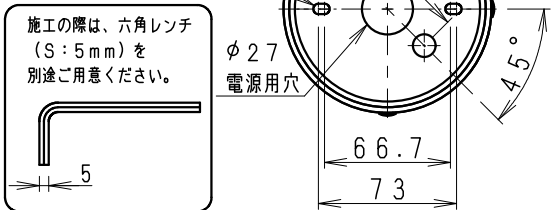

安全に関するご注意

- ・天井面・壁面・床面取付用器具です。やわらかい取付面には、取り付けないでください。補強材のない場所や、固定されていない丸型露出ボックスには、取り付けないでください。指定以外の取付を行うと、天井材の破損、器具の落下の原因となります。丸型露出ボックスに取り付ける際は、丸型露出ボックスとフレンジをコーキング処理してください。この器具は、5℃~35℃の温度範囲でご使用ください。高温で使用すると火災の原因となります。
- ・この器具は一般屋外用重耐塩仕様器具です。プール・浴室・その他、粉塵・腐食性ガスの発生する場所、油分の影響を受ける場所などではご使用できません。誤って使用しますと、湿気、水気の侵入により絶縁不良、感電や器具落下の原因となります。
- ・振動や衝撃の影響を受ける場所には取り付けないでください。
- ・安全のために 点灯時および点灯中はLED光源を直視しないでください。
- ・壁面取付の際は、水抜穴栓を取外し、水抜穴が下向きになるように取り付けてください。

使用上のご注意

- 1、LEDにはバラツキがあるため、同一品番の器具でも発光色、明るさが異なる場合があります。予めご了承ください。
- 2、照射面距離が近い場合や照射面によって、光のムラが気になる場合があります。予めご了承ください。
- 3、調光調色の色温度は調光率が低い場合はバラツキがある場合があります。

ランプ名	Synca 3000TYPE LEDモジュール (交換不可)
配光	広角配光タイプ
光源色	調光調色タイプ (12000K-18000K・カラー調色)
演色性	Ra92 (10000K~27000K時)

定格電圧 (V)	入力電圧 (V)	周波数 (Hz)	入力電流 (mA)	消費電力 (W)	Smart LEDZ System 無線信号制御方式 調光率1~100%
AC100-242	100	50/60	319	31.6	
	200		162	31.5	
	242		139	31.8	

1. Smart LEDZ System (無線制御システム) 適合
2. ●Synca (調光調色) 専用器具
   - ●当社指定の適合システム機器をカタログ確認のうえ使用ください。
   - ●その他の照明制御システム (旧Smart LEDZを含む) ではご使用できません。
   - ●詳細は当社無線制御システムの仕様図、取扱説明書をご確認ください。
   - ●各制御システム機器は最新バージョンでご使用ください。
   - ●通信距離半径10m以内
   - ※通信距離は設置環境により異なる場合がありますのでご了承ください。

ダークグレー 日塗工: N-20・マンセル: N2 (近似値)

重耐塩仕様

器具本体質量 約3.5Kg

防湿防雨型 (IP67)

14	回転ネジ	SUS304	1	六角穴付き
13	角度調節ボルト	SUS304	1	六角穴付き
12	取付板	SUS304・t1.5	1	
11	パッキン	シリコン	1	黒
10	取付用ボルト	SUS304	2	六角穴付き
9	水抜穴栓	シリコン	2	黒
8	フレンジ	アルミダイキャスト	1	レザー仕上 (ダークグレー)
7	背面カバー	PBT	1	レザー仕上 (ダークグレー)
6	反射板	アルミ	1	鏡面仕上
5	拡散フィルター	PC	1	透明
4	カバー	強化ガラス	1	透明
3	LEDモジュール		1	
2	本体	アルミダイキャスト	1	レザー仕上 (ダークグレー)
1	電源ユニット		1	

縮尺	1/4	タイプ	Synca 3000TYPE	型番	SXS3011H
		品名	アウトドアスポットライト