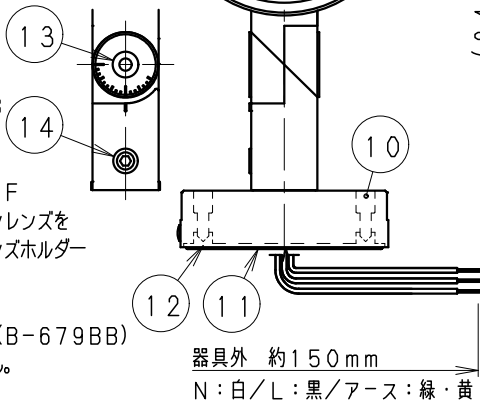

オプション (別売)

詳細は各型番の仕様図をご参照ください。

- ・ロングフード RB-599HB
- ・カットフード RB-602HB
- ・グレアカッターバ RB-605HB
- ・レンズホルダー RB-624HB
- ・スプレッドレンズ RB-608F
- ・ディフュージョンレンズ RB-611F
- ※スプレッドレンズ・ディフュージョンレンズをご使用の際は、各種フードまたはレンズホルダーが必要です。
- ・アーム B-658HC
- ※アームをご使用の際は、アダプター (B-679BB) が必要です。下方向取付はできません。
- ・スパイク B-489HA
- ・結線ボックス付スパイク RB-754H

ダークグレー 日塗工: N-20・マンセル: N2 (近似値)

重耐塩仕様

器具本体質量 約3.5Kg

防湿防雨型 (IP67)

14	回転ネジ	SUS304	1	六角穴付き
13	角度調節ボルト	SUS304	1	六角穴付き
12	取付板	SUS304・t1.5	1	
11	パッキン	シリコン	1	黒
10	取付用ボルト	SUS304	2	六角穴付き
9	水抜穴栓	シリコン	2	黒
8	フレンジ	アルミダイキャスト	1	レザー仕上 (ダークグレー)
7	背面カバー	PBT	1	レザー仕上 (ダークグレー)
6	反射板	アルミ	1	鏡面仕上
5	拡散フィルター	PC	1	透明
4	カバー	強化ガラス	1	透明
3	LEDモジュール		1	
2	本体	アルミダイキャスト	1	レザー仕上 (ダークグレー)
1	電源ユニット		1	

縮尺	1/4	タイプ	Synca 3000TYPE	型番	SXS3011H
		品名	アウトドアスポットライト		