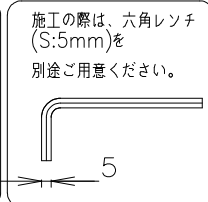

安全に関するご注意

- ・天井面・壁面・床面取付用器具です。やわらかい取付面には、取り付けしないでください。補強材のない場所や、固定されていない丸型露出ボックスには、取り付けしないでください。指定以外の取付を行うと、天井材の破損、器具の落下の原因になります。丸型露出ボックスに取り付ける際は、丸型露出ボックスとフレンジをコーキング処理してください。
- ・この器具は、50℃~350℃の温度範囲でご使用ください。高温で使用すると火災の原因となります。
- ・この器具は一般屋外用重耐塩仕様器具です。プール・浴室・その他、粉塵・腐食性ガスの発生する場所、油分の影響を受ける場所などではご使用できません。誤って使用しますと、湿気、水気の侵入により絶縁不良、感電や器具落下の原因となります。
- ・振動や衝撃の影響を受ける場所には取り付けしないでください。
- ・安全のために、点灯時および点灯中はLED光源を直視しないでください。
- ・壁面取付の際は、水抜穴栓を取外し、水抜穴が下向きに取り付けてください。

使用上のご注意

1. LEDにはバラツキがあるため、同一品番の器具でも発光色、明るさが異なる場合があります。予めご了承ください。
2. 照射面距離が近い場合や照射面によって、光のムラが気になる場合があります。予めご了承ください。
3. 調光調色の色温度は調光率が低い場合はバラツキがある場合があります。

ランプ名	Synca 3000TYPE LEDモジュール (交換不可)
配光	中角配光タイプ
光源色	調光調色タイプ (12000K-1800K・カラー調色)
演色性	Ra92 (10000K~2700K時)

定格電圧 (V)	入力電圧 (V)	周波数 (Hz)	入力電流 (mA)	消費電力 (W)	Smart LEDZ System 無線信号制御方式 調光率 1~100%
AC100-242	100	50/60	369	36.6	
	200		186	36.4	
	242		158	36.7	

Smart LEDZ System (無線制御システム) 適合

- ●Synca(調光調色)専用器具
- ●当社指定の適合システム機器をカタログ確認のうえ使用ください。
- ●その他の照明制御システム(旧Smart LEDZを含む)ではご使用できません
- ●詳細は当社無線制御システムの仕様図、取扱説明書をご確認ください。
- ●各制御システム機器は最新バージョンでご使用ください。
- ●通信距離半径10m以内
- ※通信距離は設置環境により異なる場合がありますのでご了承ください。

部品番号	部品名	材質・素材厚	数量	備考
15	回転ネジ	SUS304	1	六角穴付き
14	角度調節ボルト	SUS304	1	六角穴付き
13	取付板	SUS304・t1.5	1	
12	パッキン	シリコン	1	黒
11	取付用ボルト	SUS304	2	六角穴付き
10	水抜穴栓	シリコン	2	黒
9	フレンジ	アルミダイキャスト	1	メタリック仕上(シルバー・メタリック)
8	背面カバー	PBT	1	メタリック仕上(シルバー・メタリック)
7	レンズ	PC	1	
6	反射板	アルミ	1	鏡面仕上
5	拡散フィルター	PC	1	透明
4	カバー	強化ガラス	1	透明
3	LEDモジュール		1	
2	本体	アルミダイキャスト	1	メタリック仕上(シルバー・メタリック)
1	電源ユニット		1	

2024/11/07 承認 嶋田 作成 坂本 仕様図/ISO A4 第三角法(mm)

器具本体質量	約3.5Kg	重耐塩仕様
防湿防雨型 (IP67)		
縮尺	1/4	タイプ Synca 3000TYPE
		品名 アウトドアスポットライト
		型番 SXS3010S