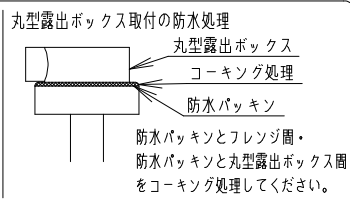

安全に関するご注意

- ・天井面・壁面・床面取付用器具です。やわらかい取付面には、取り付けしないでください。補強材のない場所や、固定されていない丸型露出ボックスには、取り付けしないでください。指定以外の取付を行うと、天井材の破損、器具の落下の原因になります。丸型露出ボックスに取り付ける際は、丸型露出ボックスとフレンジをコーキング処理してください。
- ・この器具は、50℃~350℃の温度範囲でご使用ください。高温で使用すると火災の原因となります。
- ・この器具は一般屋外用重耐塩仕様器具です。プール・浴室・その他、粉塵・腐食性ガスの発生する場所、油分の影響を受ける場所などではご使用できません。誤って使用しますと、湿気、水気の侵入により絶縁不良、感電や器具落下の原因となります。
- ・振動や衝撃の影響を受ける場所には取り付けしないでください。
- ・安全のために、点灯時および点灯中はLED光源を直視しないでください。
- ・壁面取付の際は、水抜穴栓を取外し、水抜穴が下向きに取り付けてください。

使用上のご注意

1. LEDにはバラツキがあるため、同一品番の器具でも発光色、明るさが異なる場合があります。予めご了承ください。
2. 照射面距離が近い場合や照射面によって、光のムラが気になる場合があります。予めご了承ください。
3. 調光調色の色温度は調光率が低い場合はバラツキがある場合があります。

ランプ名	Synca 3000TYPE LEDモジュール (交換不可)
配光	中角配光タイプ
光源色	調光調色タイプ (12000K-1800K・カラー調色)
演色性	Ra92 (10000K~2700K時)

定格電圧 (V)	入力電圧 (V)	周波数 (Hz)	入力電流 (mA)	消費電力 (W)	Smart LEDZ System 無線信号制御方式 調光率 1~100%
AC100-242	100	50/60	369	36.6	
	200		186	36.4	
	242		158	36.7	

Smart LEDZ System (無線制御システム) 適合

- ●Synca(調光調色)専用器具
- ●当社指定の適合システム機器をカタログ確認のうえ使用ください。
- ●その他の照明制御システム(旧Smart LEDZを含む)ではご使用できません
- ●詳細は当社無線制御システムの仕様図、取扱説明書をご確認ください。
- ●各制御システム機器は最新バージョンでご使用ください。
- ●通信距離半径10m以内
- ※通信距離は設置環境により異なる場合がありますのでご了承ください。

部品番号	部品名	材質・素材厚	数量	備考
15	回転ネジ	SUS304	1	六角穴付き
14	角度調節ボルト	SUS304	1	六角穴付き
13	取付板	SUS304・t1.5	1	
12	パッキン	シリコン	1	黒
11	取付用ボルト	SUS304	2	六角穴付き
10	水抜穴栓	シリコン	2	黒
9	フレンジ	アルミダイキャスト	1	メタリック仕上(シルバー・メタリック)
8	背面カバー	PBT	1	メタリック仕上(シルバー・メタリック)
7	レンズ	PC	1	
6	反射板	アルミ	1	鏡面仕上
5	拡散フィルター	PC	1	透明
4	カバー	強化ガラス	1	透明
3	LEDモジュール		1	
2	本体	アルミダイキャスト	1	メタリック仕上(シルバー・メタリック)
1	電源ユニット		1	

2024/11/07 承認 嶋田 作成 坂本 仕様図/ISO A4 第三角法(mm)

器具本体質量	約3.5Kg	重耐塩仕様
防湿防雨型 (IP67)		
縮尺	1/4	タイプ Synca 3000TYPE
		品名 アウトドアスポットライト
		型番 SXS3010S