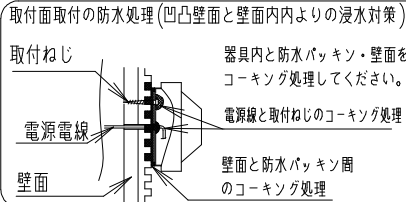

安全に関するご注意

- ・天井面・壁面・床面取付用器具です。やわらかい取付面には、取り付けしないでください。補強材のない場所や、固定されていない丸型露出ボックスには、取り付けしないでください。指定以外の取付を行うと、天井材の破損、器具の落下の原因になります。丸型露出ボックスに取り付ける際は、丸型露出ボックスとフレンジをコーキング処理してください。
- ・この器具は、50℃~350℃の温度範囲でご使用ください。高温で使用すると火災の原因となります。
- ・この器具は一般屋外用重耐塩仕様器具です。プール・浴室・その他、粉塵・腐食性ガスの発生する場所、油分の影響を受ける場所などではご使用できません。誤って使用しますと、湿気、水気の侵入により絶縁不良、感電や器具落下の原因となります。
- ・振動や衝撃の影響を受ける場所には取り付けしないでください。
- ・安全のために、点灯時および点灯中はLED光源を直視しないでください。
- ・壁面取付の際は、水抜穴栓を取外し、水抜穴が下向きに取り付けてください。

使用上のご注意

1. LEDにはバラツキがあるため、同一品番の器具でも発光色、明るさが異なる場合があります。予めご了承ください。
2. 照射面距離が近い場合や照射面によって、光のムラが気になる場合があります。予めご了承ください。
3. 調光調色の色温度は調光率が低い場合はバラツキがある場合があります。

ランプ名	Synca 3000TYPE LEDモジュール (交換不可)
配光	中角配光タイプ
光源色	調光調色タイプ (12000K-1800K・カラー調色)
演色性	Ra92 (10000K~2700K時)

定格電圧 (V)	入力電圧 (V)	周波数 (Hz)	入力電流 (mA)	消費電力 (W)	Smart LEDZ System 無線信号制御方式 調光率 1~100%
AC100-242	100	50/60	369	36.6	
	200		186	36.4	
	242		158	36.7	

Smart LEDZ System (無線制御システム) 適合

- ●Synca(調光調色)専用器具
- ●当社指定の適合システム機器をカタログ確認のうえ使用ください。
- ●その他の照明制御システム(旧Smart LEDZを含む)ではご使用できません
- ●詳細は当社無線制御システムの仕様図、取扱説明書をご確認ください。
- ●各制御システム機器は最新バージョンでご使用ください。
- ●通信距離半径10m以内
- ※通信距離は設置環境により異なる場合がありますのでご了承ください。

部品番号	部品名	材質・素材厚	数量	備考
15	回転ネジ	SUS304	1	六角穴付き
14	角度調節ボルト	SUS304	1	六角穴付き
13	取付板	SUS304・t1.5	1	
12	パッキン	シリコン	1	黒
11	取付用ボルト	SUS304	2	六角穴付き
10	水抜穴栓	シリコン	2	黒
9	フレンジ	アルミダイキャスト	1	メタリック仕上(シルバー・メタリック)
8	背面カバー	PBT	1	メタリック仕上(シルバー・メタリック)
7	レンズ	PC	1	
6	反射板	アルミ	1	鏡面仕上
5	拡散フィルター	PC	1	透明
4	カバー	強化ガラス	1	透明
3	LEDモジュール		1	
2	本体	アルミダイキャスト	1	メタリック仕上(シルバー・メタリック)
1	電源ユニット		1	

2024/11/07 承認 嶋田 作成 坂本 仕様図/ISO A4 第三角法(mm)

器具本体質量	約3.5Kg	重耐塩仕様
防湿防雨型 (IP67)		
縮尺	1/4	タイプ Synca 3000TYPE
		品名 アウトドアスポットライト
		型番 SXS3010S