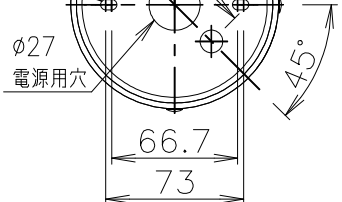

安全に関するご注意

- ・天井面・壁面・床面取付用器具です。やわらかい取付面には、取り付けしないでください。補強材のない場所や、固定されていない丸型露出ボックスには、取り付けしないでください。指定以外の取付を行うと、天井材の破損、器具の落下の原因になります。丸型露出ボックスに取り付ける際は、丸型露出ボックスとフレンジをコーキング処理してください。
- ・この器具は、50℃~350℃の温度範囲でご使用ください。高温で使用すると火災の原因となります。
- ・この器具は一般屋外用重耐塩仕様器具です。プール・浴室・その他、粉塵・腐食性ガスの発生する場所、油分の影響を受ける場所などではご使用できません。誤って使用しますと、湿気、水気の侵入により絶縁不良、感電や器具落下の原因となります。
- ・振動や衝撃の影響を受ける場所には取り付けしないでください。
- ・安全のために、点灯時および点灯中はLED光源を直視しないでください。
- ・壁面取付の際は、水抜穴栓を取外し、水抜穴が下向きに取り付けてください。

使用上のご注意

1. LEDにはバラツキがあるため、同一品番の器具でも発光色、明るさが異なる場合があります。予めご了承ください。
2. 照射面距離が近い場合や照射面によって、光のムラが気になる場合があります。予めご了承ください。
3. 調光調色の色温度は調光率が低い場合はバラツキがある場合があります。

ランプ名	Synca 3000TYPE LEDモジュール (交換不可)
配光	中角配光タイプ
光源色	調光調色タイプ (12000K-1800K・カラー調色)
演色性	Ra92 (10000K~2700K時)

定格電圧 (V)	入力電圧 (V)	周波数 (Hz)	入力電流 (mA)	消費電力 (W)	Smart LEDZ System 無線信号制御方式 調光率 1~100%
AC100-242	100	50/60	369	36.6	
	200		186	36.4	
	242		158	36.7	

Smart LEDZ System (無線制御システム) 適合

- ●Synca(調光調色)専用器具
- ●当社指定の適合システム機器をカタログ確認のうえ使用ください。
- ●その他の照明制御システム(旧Smart LEDZを含む)ではご使用できません
- ●詳細は当社無線制御システムの仕様図、取扱説明書をご確認ください。
- ●各制御システム機器は最新バージョンでご使用ください。
- ●通信距離半径10m以内
- ※通信距離は設置環境により異なる場合がありますのでご了承ください。

部品番号	部品名	材質・素材厚	数量	備考
15	回転ネジ	SUS304	1	六角穴付き
14	角度調節ボルト	SUS304	1	六角穴付き
13	取付板	SUS304・t1.5	1	
12	パッキン	シリコン	1	黒
11	取付用ボルト	SUS304	2	六角穴付き
10	水抜穴栓	シリコン	2	黒
9	フレンジ	アルミダイキャスト	1	メタリック仕上(シルバー・メタリック)
8	背面カバー	PBT	1	メタリック仕上(シルバー・メタリック)
7	レンズ	PC	1	
6	反射板	アルミ	1	鏡面仕上
5	拡散フィルター	PC	1	透明
4	カバー	強化ガラス	1	透明
3	LEDモジュール		1	
2	本体	アルミダイキャスト	1	メタリック仕上(シルバー・メタリック)
1	電源ユニット		1	

2024/11/07 承認 嶋田 作成 坂本 仕様図/ISO A4 第三角法(mm)

器具本体質量	約3.5Kg	重耐塩仕様
防湿防雨型 (IP67)		
縮尺	1/4	タイプ Synca 3000TYPE
		品名 アウトドアスポットライト
		型番 SXS3010S