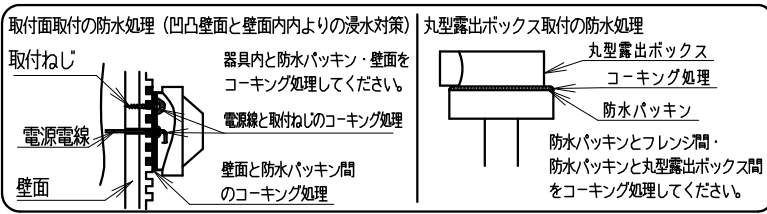

オプション (別売)
 詳細は各型番の仕様図を
 ご参照ください。

- ・ロングフード RB-599HB
- ・カットフード RB-602HB
- ・グレアカッターバ RB-605HB
- ・レンズホルダー RB-624HB
- ・スプレッドレンズ RB-608F
- ・ディフュージョンレンズ RB-611F
- ※スプレッドレンズ・ディフュージョンレンズを
 ご使用の際は、各種フードまたはレンズホルダー
 が必要です。
- ・アーム B-658HC
 ※アームをご使用の際は、アダプター (B-679BB)
 が必要です。下方向取付はできません。
- ・スパイク B-489HA
- ・結線ボックス付スパイク RB-754H

器具外 約150mm
 N:白/L:黒/A:アース:緑・黄

安全に関するご注意

- ・天井面・壁面・床面取付用器具です。やわらかい取付面には、取り付けないでください。補強材のない場所や、固定されていない丸型露出ボックスには、取り付けないでください。指定以外の取付を行うと、天井材の破損、器具の落下の原因になります。丸型露出ボックスに取り付ける際は、丸型露出ボックスとフレンズをコーキング処理してください。
- ・この器具は、5℃～35℃の温度範囲でご使用ください。高温で使用すると火災の原因となります。
- ・この器具は一般屋外用重耐塩仕様器具です。プール・浴室・その他、粉塵・腐食性ガスの発生する場所、油分の影響を受ける場所などではご使用できません。誤って使用しますと、湿気、水気の侵入により絶縁不良、感電や器具落下の原因となります。
- ・振動や衝撃の影響を受ける場所には取り付けないでください。
- ・安全のために、点灯時および点灯中はLED光源を直視しないでください。
- ・壁面取付の際は、水抜穴栓を取外し、水抜穴が下向きになるように取り付けしてください。