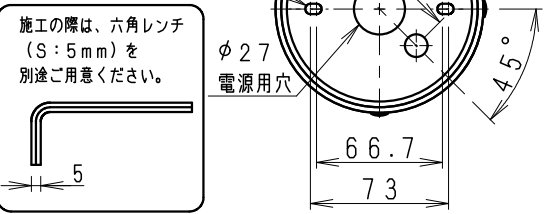

器具外 約150mm
 N:白/L:黒/A:アース:緑・黄

安全に関するご注意

- ・天井面・壁面・床面取付用器具です。やわらかい取付面には、取り付けないでください。補強材のない場所や、固定されていない丸型露出ボックスには、取り付けないでください。指定以外の取付を行うと、天井材の破損、器具の落下の原因になります。丸型露出ボックスに取り付ける際は、丸型露出ボックスとフレンズをコーキング処理してください。
- ・この器具は、5℃～35℃の温度範囲でご使用ください。高温で使用すると火災の原因となります。
- ・この器具は一般屋外用重耐塩仕様器具です。プール・浴室・その他、粉塵・腐食性ガスの発生する場所、油分の影響を受ける場所などではご使用できません。誤って使用しますと、湿気、水気の侵入により絶縁不良、感電や器具落下の原因となります。
- ・振動や衝撃の影響を受ける場所には取り付けないでください。
- ・安全のために、点灯時および点灯中はLED光源を直視しないでください。
- ・壁面取付の際は、水抜穴栓を取外し、水抜穴が下向きになるように取り付けしてください。

ダークグレー	日塗工:N-20・マンセル:N2 (近似値)	重耐塩仕様
器具本体質量	約3.5Kg	防湿防雨型 (IP67)
縮尺	1/4	タイプ Synca 3000TYPE 品名 アウトドアスポットライト
		型番 SXS3010H