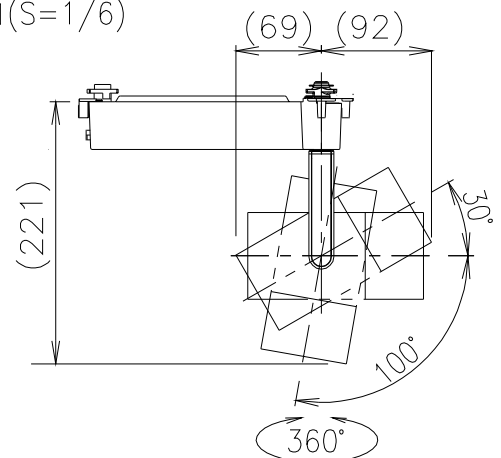

可動範囲 (S=1/6)

使用上のご注意

- LEDにはバラツキがあるため、同一品番の器具でも発光色、明るさが異なる場合があります。予めご了承ください。
- 照射面距離が近い場合や照射面によって、光のムラが気になる場合があります。予めご了承ください。
- SYNCA シリーズ フレックシブ中角配光、広角配光、超広角配光使用の器具は製品の特性上照射面に色ムラが出ることがあります。

⚠ 安全に関するご注意

- 一般屋内用器具です。屋外や水気・湿気のある場所、腐食性ガスの発生する場所、振動のある場所では使用できません。LEDの光学的性能に影響を与える恐れや劣化・不点灯および故障や絶縁不良による火災・感電・落下の原因となります。
- 配線ダクトレール取付け専用器具です、必ず適合配線ダクトに取付ください。(壁面取付・床面でのご使用はできません。) 指定以外の取り付けを行うと、取付面の破損、器具の落下の原因となります。
- 配線ダクトの取付が補強材のある部位に施工されているかご確認ください。ガタつくもの・破損しているものは 交換ください。
- 器具の取付 取り外し時は 配線ダクトの電源をOFFにしてください。落下防止のためストッパーがダクト溝に入るまで回してください。
- この器具は、5~35℃の温度範囲で使用ください。高温で使用すると火災の原因となります。
- 安全のために 点灯時および点灯中はLED光源を直視しないでください。

ランプ名	Synca 900TYPE LEDモジュール(交換不可)
配光	中角配光タイプ
光源色	調光調色タイプ(12000K-1800K・カラー・調色)
演色性	Ra92※ 近接照射限度 0.2m

※ 10000K-2700K時

入力電圧 (V)	周波数 (Hz)	入力電流 (mA)	消費電力 (W)
AC100	50/60	141	13.8

器具本体質量: 約0.8Kg

無線調光タイプ (Smart LEDZ FIT/FIT Plusシステム適合)

・LED光源寿命40000時間(JIS C8155:2010に準拠)

黒・日塗工 N-10・マンセル:N1.0(近似値)				
部番	部品名	材質・素材厚	数量	備考
9	カバー	アルミダイカスト	1	黒艶消
8	レンズ	PC	1	
7	LEDモジュール		1	(LEDモジュール交換不可)
6	フード	アルミダイカスト	1	外:黒艶消/内:黒艶消
5	本体	アルミダイカスト	1	黒艶消
4	アーム	アルミダイカスト	1	黒艶消
3	電源ケース	アルミダイカスト	1	黒艶消
2	レバー	PA	1	黒
1	ダクトブラグレバー	PA	1	黒

縮尺	1/4	タイプ	Synca 900TYPE	型番	SXS3007B
		品名	グレアレススポットライト		

SXS3007B-K

株式会社 遠藤照明