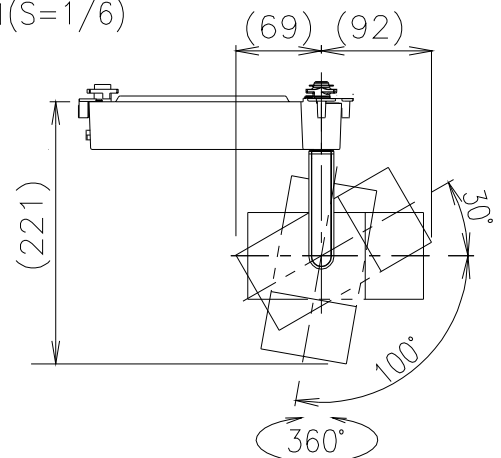

可動範囲 (S=1/6)

使用上のご注意

- LEDにはバラツキがあるため、同一品番の器具でも発光色、明るさが異なる場合があります。予めご了承ください。
- 照射面距離が近い場合や照射面によって、光のムラが気になる場合があります。予めご了承ください。

⚠ 安全に関するご注意

- 一般屋内用器具です。屋外や水気・湿気のある場所、腐食性ガスの発生する場所、振動のある場所では使用できません。LEDの光学性能に影響を与える恐れや劣化、不点灯および故障や絶縁不良による火災・感電・落下の原因となります。
- 配線ダクトレール取付け専用器具です。必ず適合配線ダクトに取付ください。(壁面取付・床面でのご使用はできません。) 指定以外の取り付けを行うと、取付面の破損、器具の落下の原因となります。
- 配線ダクトの取付が補強材のある部位に施工されているかご確認ください。ガタつくもの・破損しているものは交換ください。
- 器具の取付、取り外し時は配線ダクトの電源をOFFにしてください。落下防止のためストッパーがダクト溝に入るまで回してください。
- この器具は、5~35℃の温度範囲で使用ください。高温で使用すると火災の原因となります。
- 安全のために点灯時および点灯中はLED光源を直視しないでください。

・LED光源寿命40000時間(JIS C8155:2010に準拠)

白・日塗工 N-93・マンセル:N9.3(近似値)				
9	カバー	アルミダイカスト	1	白艶消
8	レンズ	PC	1	
7	LEDモジュール		1	(LEDモジュール交換不可)
6	フード	アルミダイカスト	1	外:白艶消/内:黒艶消
5	本体	アルミダイカスト	1	白艶消
4	アーム	アルミダイカスト	1	白艶消
3	電源ケース	アルミダイカスト	1	白艶消
2	レバー	PA	1	白
1	ダクトプラグレバー	PA	1	白
部番	部品名	材質・素材厚	数量	備考
2020/03/30	承認三沢	作成北井	仕様図/ISO A4 第三角法(mm)	

縮尺	1/4	タイプ	Synca 1400TYPE	型番	SXS3006W
		品名	グレアレススポットライト		
			SXS3006W-K	株式会社 遠藤照明	