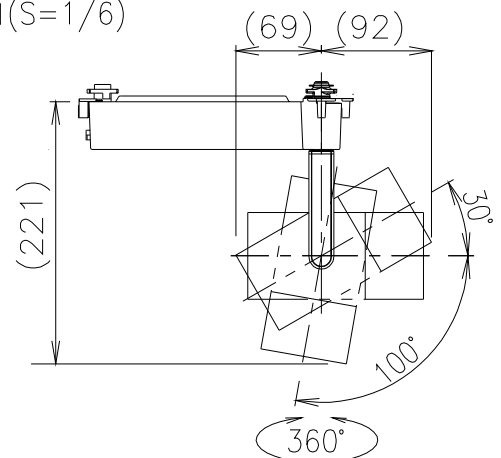

可動範囲 (S=1/6)

使用上のご注意

- LEDにはバラツキがあるため、同一品番の器具でも発光色、明るさが異なる場合があります。予めご了承ください。
- 照射面距離が近い場合や照射面によって、光のムラが気になる場合があります。予めご了承ください。

⚠ 安全に関するご注意

- 一般屋内用器具です。屋外や水気・湿気のある場所、腐食性ガスの発生する場所、振動のある場所では使用できません。LEDの光学性能に影響を与える恐れや劣化・不点灯および故障や絶縁不良による火災・感電・落下の原因となります。
- 配線ダクトレール取付け専用器具です。必ず適合配線ダクトに取付ください。(壁面取付・床面でのご使用はできません。)
指定以外の取り付けを行うと、取付面の破損、器具の落下の原因となります。
- 配線ダクトの取付が補強材のある部位に施工されているかご確認ください。ガタつくもの・破損しているものは交換ください。
- 器具の取付、取り外し時は配線ダクトの電源をOFFにしてください。落下防止のためストッパーがダクト溝に入るまで回してください。
- この器具は、5~35℃の温度範囲で使用ください。高温で使用すると火災の原因となります。
- 安全のために点灯時および点灯中はLED光源を直視しないでください。

縮尺	1/4	タイプ	Synca 1400TYPE	型番	SXS3006B
		品名	グレアレススポットライト		
			SXS3006B-K	株式会社 遠藤照明	