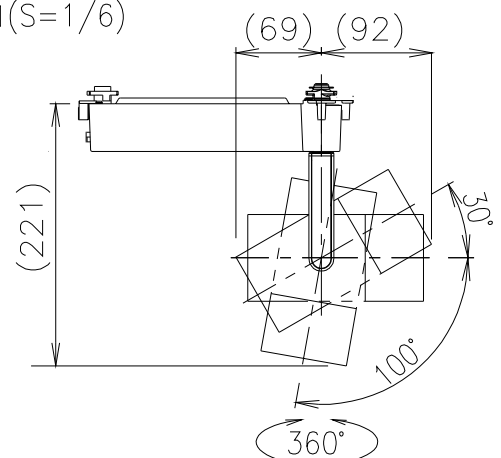

可動範囲 (S=1/6)

使用上のご注意

- LEDにはバラツキがあるため、同一品番の器具でも発光色、明るさが異なる場合があります。予めご了承ください。
- 照射面距離が近い場合や照射面によって、光のムラが気になる場合があります。予めご了承ください。

⚠ 安全に関するご注意

- 一般屋内用器具です。屋外や水気・湿気のある場所、腐食性ガスの発生する場所、振動のある場所では使用できません。LEDの光学性能に影響を与える恐れや劣化・不点灯および故障や絶縁不良による火災・感電・落下の原因となります。
- 配線ダクトレール取付け専用器具です。必ず適合配線ダクトに取付ください。(壁面取付・床面でのご使用はできません。)
指定以外の取り付けを行うと、取付面の破損、器具の落下の原因となります。
- 配線ダクトの取付が補強材のある部位に施工されているかご確認ください。ガタつくもの・破損しているものは交換ください。
- 器具の取付、取り外し時は配線ダクトの電源をOFFにしてください。落下防止のためストッパーがダクト溝に入るまで回してください。
- この器具は、5~35℃の温度範囲で使用ください。高温で使用すると火災の原因となります。
- 安全のために点灯時および点灯中はLED光源を直視しないでください。

・LED光源寿命40000時間(JIS C8155:2010に準拠)

白・日塗工 N-93・マンセル:N9.3(近似値)				
9	カバー	アルミダイカスト	1	白艶消
8	レンズ	PC	1	
7	LEDモジュール		1	(LEDモジュール交換不可)
6	フード	アルミダイカスト	1	外:白艶消/内:黒艶消
5	本体	アルミダイカスト	1	白艶消
4	アーム	アルミダイカスト	1	白艶消
3	電源ケース	アルミダイカスト	1	白艶消
2	レバー	PA	1	白
1	ダクトブラグレバー	PA	1	白
部番	部品名	材質・素材厚	数量	備考
2020/03/30	承認三沢	作成北井	仕様図/ISO A4 第三角法(mm)	