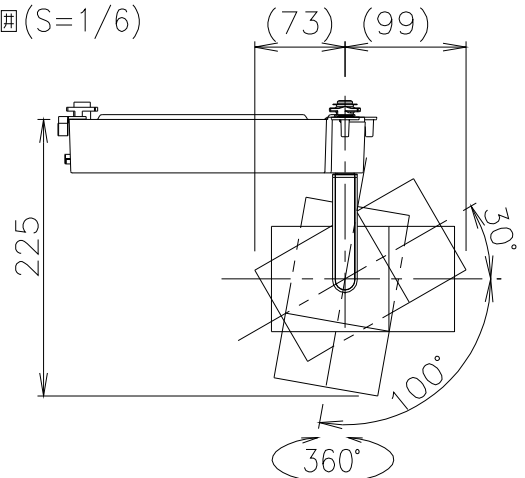

可動範囲(S=1/6)

使用上のご注意

- LEDにはバラツキがあるため、同一品番の器具でも発光色、明るさが異なる場合があります。予めご了承ください。
- 照射面距離が近い場合や照射面によって、光のムラが気になる場合があります。予めご了承ください。

⚠ 安全に関するご注意

- 一般屋内用器具です。屋外や水気・湿気のある場所、腐食性ガスの発生する場所、振動のある場所では使用できません。LEDの光学性能に影響を与える恐れや劣化・不点灯および故障や絶縁不良による火災・感電・落下の原因となります。
- 配線ダクトレール取付け専用器具です。必ず適合配線ダクトに取付ください。(壁面取付・床面でのご使用はできません。)指定以外の取付けを行うと、取付面の破損、器具の落下の原因となります。
- 配線ダクトの取付が補強材のある部位に施工されているかご確認ください。ガタつくもの・破損しているものは交換ください。
- 器具の取付、取り外し時は配線ダクトの電源をOFFにしてください。落下防止のためストッパーがダクト溝に入るまで回してください。
- この器具は、5~35℃の温度範囲で使用ください。高温で使用すると火災の原因となります。
- 安全のために点灯時および点灯中はLED光源を直視しないでください。

部番	部品名	材質・素材厚	数量	備考
2020/03/30	承認三沢	作成北井	仕様図/ISO A4	第三角法(mm)

ランプ名	Synca 3000TYPE LEDモジュール(交換不可)
配光	超広角配光タイプ
光源色	調光調色タイプ(12000K-1800K・カラー調色)
演色性	Ra92 ※ 近接照射限度 0.3m

※ 10000K-2700K時

定格電力 (V)	周波数 (Hz)	入力電流 (mA)	消費電力 (W)
AC100	50/60	393	39.1