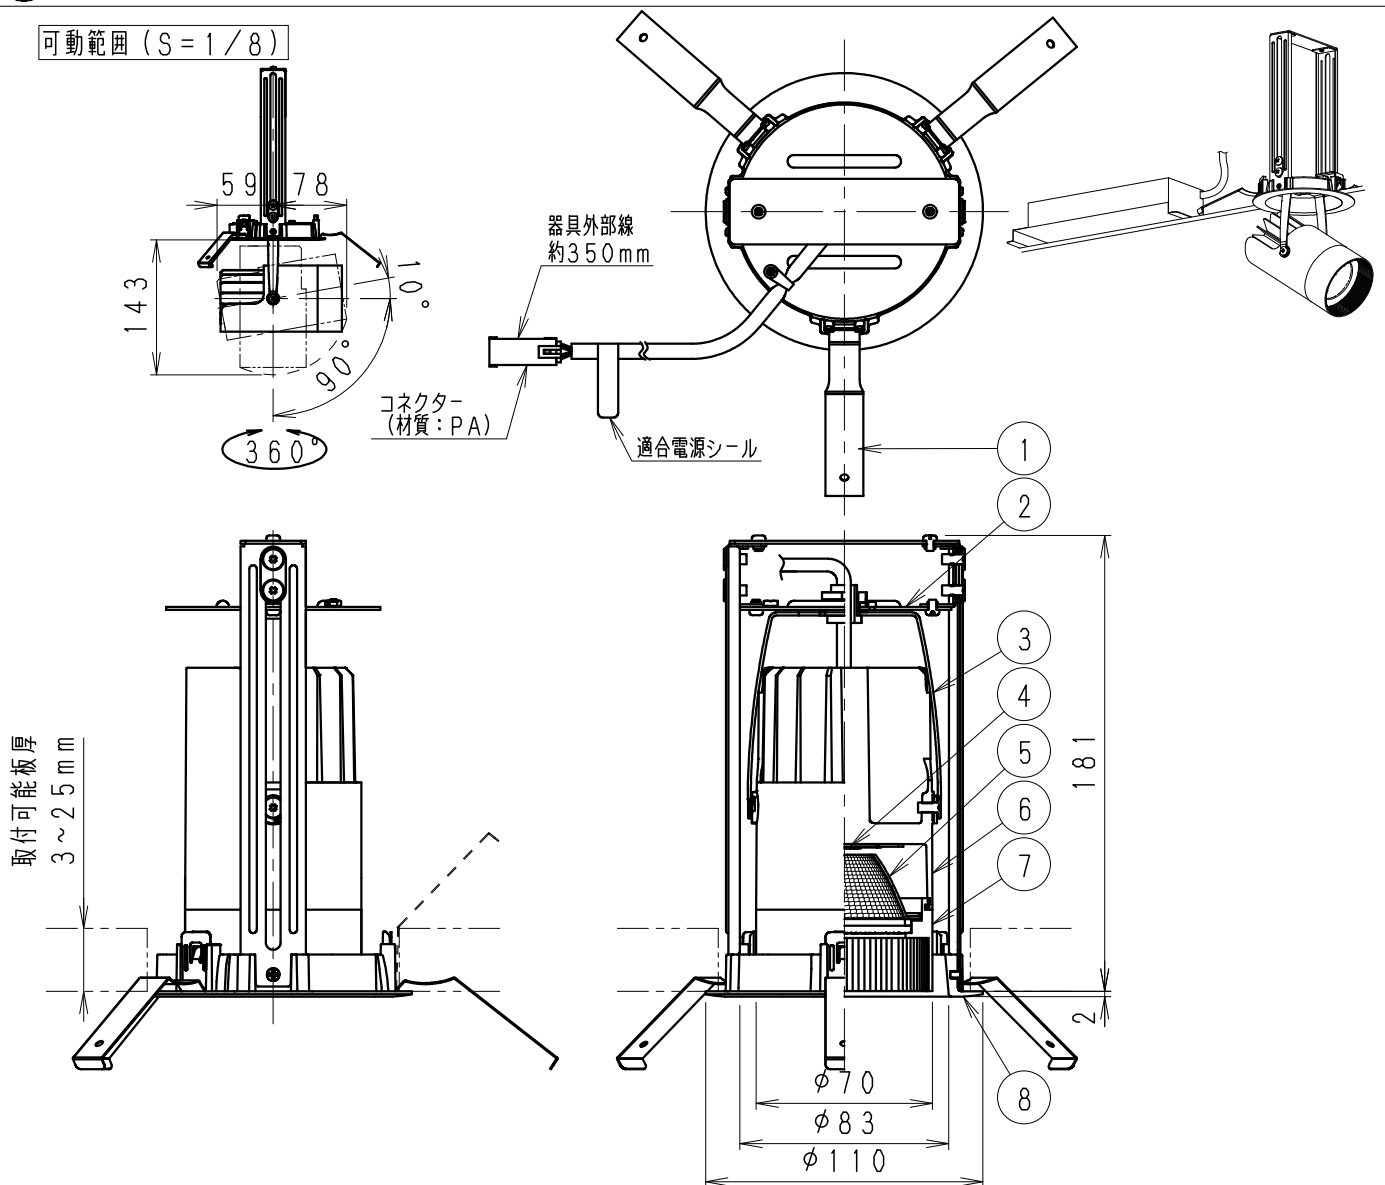

可動範囲 (S = 1/8)

安全に関するご注意

- 1、一般屋内用器具です。屋外や水気・湿気のある場所、腐食性ガスの発生する場所、振動のある場所では使用できません。LEDの光学性能に影響を与える恐れや劣化・不点灯および故障や絶縁不良による火災・感電・落下の原因となります。
- 2、天井埋込専用器具です。傾斜天井・やわらかい天井には取り付けしないでください。落下の原因となります。
- 3、断熱材、防音材を被せて使用しないでください。火災の原因となります。
- 4、断熱施工天井には使用できません。火災の原因となります。
- 5、ロックウール、珪酸カルシウム等の天井に取り付ける場合は天井材の破損や、枠と天井面の間に隙間ができる事がありますので、取付パネと天井面の間に補強材を入れてください。
- 6、この器具は、5~35℃の温度範囲で使用ください。高温で使用すると火災の原因となります。
- 7、口出し線の延長、切断等の改造は行わないでください。火災・感電の原因となります。
- 8、点灯時および点灯中はLEDを直視しないでください。目を傷める原因となります。断熱・防音施工天井でご使用の場合は、下図のように施工してください。

ランプ名	Synca 1400TYPE LEDモジュール (交換不可)
配光	広角配光タイプ
光源色	調光調色タイプ (12000K-1800K・カラー調色)
演色性	Ra92※ 近接照射限度 0.2m
※10000K~2700K時	

埋込穴寸法

100⁺¹₋₁

別売電源ユニット	定格電圧 (V)	周波数 (Hz)	入力電流 (mA)	消費電力 (W)	質量 (Kg)
Smart LEDZ System 無線信号制御方式 100~242V用 調光率1~100%	100	50/60	177	17.6	0.4
	200		89	17.4	
	242		77	17.7	

器具本体質量 合計:約1.0Kg (灯具:約0.6Kg)

白・日塗工 N-93・マンセル:N9.3 (近似値)					
8	枠	アルミダイカスト	1	白	艶消
7	フ	アルミダイカスト	1	白艶消 (内面:黒艶消)	
6	本	アルミダイカスト	1	白	艶消
5	反	アルミ (1090・t1)	1	電解研磨 (鏡面)	
4	LED		1		LEDモジュール (LEDモジュール交換不可)
3	ア	鋼板 (t1.2)	1	白	艶消
2	天	鋼板 (t1.2)	1	白	艶消
1	取	ステンレス・t0.3	3		
部	部	品	名	材質・素材厚	数量
備	考				