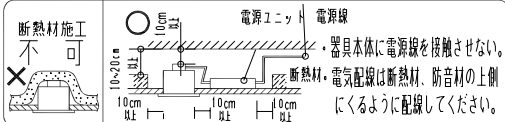

⚠ 安全に関するご注意

- 一般屋内用器具です。屋外や水気・湿気のある場所、腐食性ガスの発生する場所、振動のある場所では使用できません。故障や絶縁不良による火災・感電・落下の原因となります。
- 天井埋込専用器具です。傾斜天井・やわらかい天井には取り付けしないでください。落下の原因となります。
- 断熱材、防音材を被せて使用しないでください。火災の原因となります。
- 断熱施工天井には使用できません。火災の原因となります。
- ロックワール、珪酸カルシウム等の天井に取り付ける場合は天井材の破損や、枠と天井面の間に隙間ができる事がありますので、取付バネと天井面の間に補強材を入れてください。
- この器具は、5~35℃の温度範囲で使用ください。高温で使用すると火災の原因となります。
- 口出し線の延長、切断等の改造は行わないでください。火災・感電の原因となります。
- 点灯時および点灯中はLEDを直視しないでください。目を傷める原因となります。断熱・防音施工天井でご使用の場合は、下図のように施工してください。