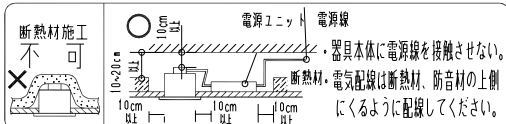

安全に関するご注意

- 一般屋内用器具です。
屋外や水気・湿気のある場所、腐食性ガスの発生する場所、振動のある場所では使用できません。故障や絶縁不良による火災・感電・落下の原因となります。
- 天井埋込専用器具です。
傾斜天井・やわらかい天井には取り付けしないでください。落下の原因となります。
- 断熱材、防音材を被せて使用しないでください。火災の原因となります。
- 断熱施工天井には使用できません。火災の原因となります。
- ロックワール、珪酸カルシウム等の天井に取り付ける場合は天井材の破損や、枠と天井面の間に隙間ができる事がありますので、取付バネと天井面の間に補強材を入れてください。
- この器具は、5~35℃の温度範囲で使用ください。
高温で使用すると火災の原因となります。
- 口出し線の延長、切断等の改造は行わないでください。
火災・感電の原因となります。
- 点灯時および点灯中はLEDを直視しないでください。目を傷める原因となります。
断熱・防音施工天井でご使用の場合は、下図のように施工してください。