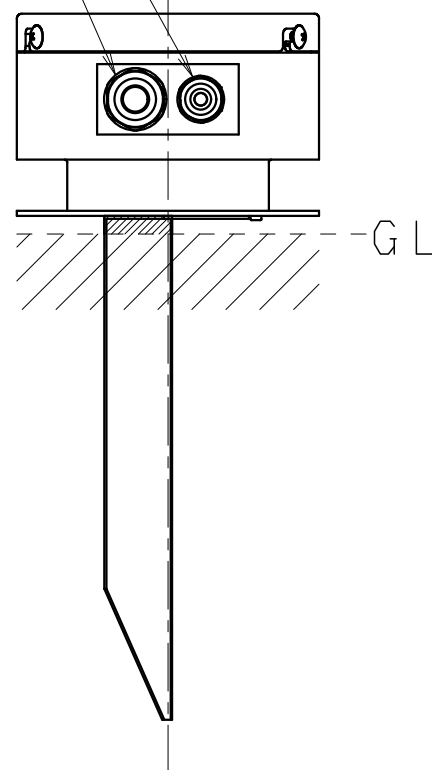

適合ケーブル (別途)  
外径: φ4 ~ φ8

適合ケーブル (別途)  
外径: φ10 ~ φ14

⚠ 安全に関するご注意

- 1、一般屋外用重耐塩仕様器具です。浴室やプールなどの湿気の多い場所、腐食性ガスの発生する場所、冠水のおそれのある場所、振動のある場所では使用できません。LEDの光学性能に影響を与える恐れや劣化・不点灯および故障や絶縁不良による火災・感電・落下の原因となります。
- 2、やわらかい地面に施工する場合は、砂利・小石などで地盤の改良をしてください。器具が抜けたり転倒する場合があります。
- 3、この器具は、5~35℃の温度範囲で使用ください。高温で使用すると火災の原因となります。
- 4、GLラインより深く埋め込まないでください。絶縁不良による感電・火災の原因となります。

付属品

器具固定用  
M4ビス: 2個

付属品

有線仕様器具結線用  
チューブ: 1個

7	カバー固定ビス	ステンレス (M4)	3	
6	アースコード	ビニール	1	L = 150 mm
5	スパイク	ステンレス	1	
4	本体	アルミダイカスト	1	メタリック社 (シルバーメタリック)
3	取付カバー	アルミダイカスト	1	メタリック社 (シルバーメタリック)
2	ケーブルグランド (電源用)		2	防水栓付き
1	ケーブルグランド (信号線用)		2	防水栓付き
部番	部品名	材質・素材厚	数量	備考

重耐塩仕様

器具本体質量 約1.0Kg