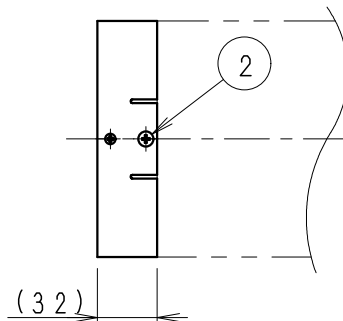

適合オプションレンズ

- ・スプレッドレンズ RB-608F
- ・ディフュージョンレンズ RB-611F

▲ 安全に関するご注意

- ・天井面・壁面・床面取付用器具です。やわらかい取付面には、取り付けないでください。補強材のない場所や、固定されていない丸型露出ボックスには、取り付けないでください。指定以外の取付を行うと、天井材の破損、器具の落下の原因となります。丸型露出ボックスに取り付ける際は、丸型露出ボックスとフレンジをコーキング処理してください。
- ・この器具は、5℃～35℃の温度範囲でご使用ください。高温で使用すると火災の原因となります。
- ・この器具は一般屋外用重耐塩仕様器具です。
- ・プール・浴室・その他、粉塵・腐食性ガスの発生する場所、油分の影響を受ける場所などではご使用できません。誤って使用しますと、湿気、水気の侵入により絶縁不良、感電や器具落下の原因となります。
- ・振動や衝撃の影響の受ける場所には取付けないでください。
- ・安全のために 点灯時および点灯中はLED光源を直視しないでください。
- ・壁面取付の際は、水抜穴栓を取外し、水抜穴が下向きになるように取り付けてください。

器具質量 約0.1Kg

ダークグレー 日塗工：N-20・マンセル：N2 (近似値)

7				
6				
5				
4				
3	落下防止ワイヤー	ステンレス	1	
2	取付ネジ	ステンレス・M4×L6	1	
1	本体	アルミ	1	レーザー仕上(ダークグレー)内面：黒 艶消
部番	部品名	材質・素材厚	数量	備考

特記事項

オプションレンズホルダー

※受任面積

正面：0.019022m²
側面：0.037133m²

重耐塩仕様