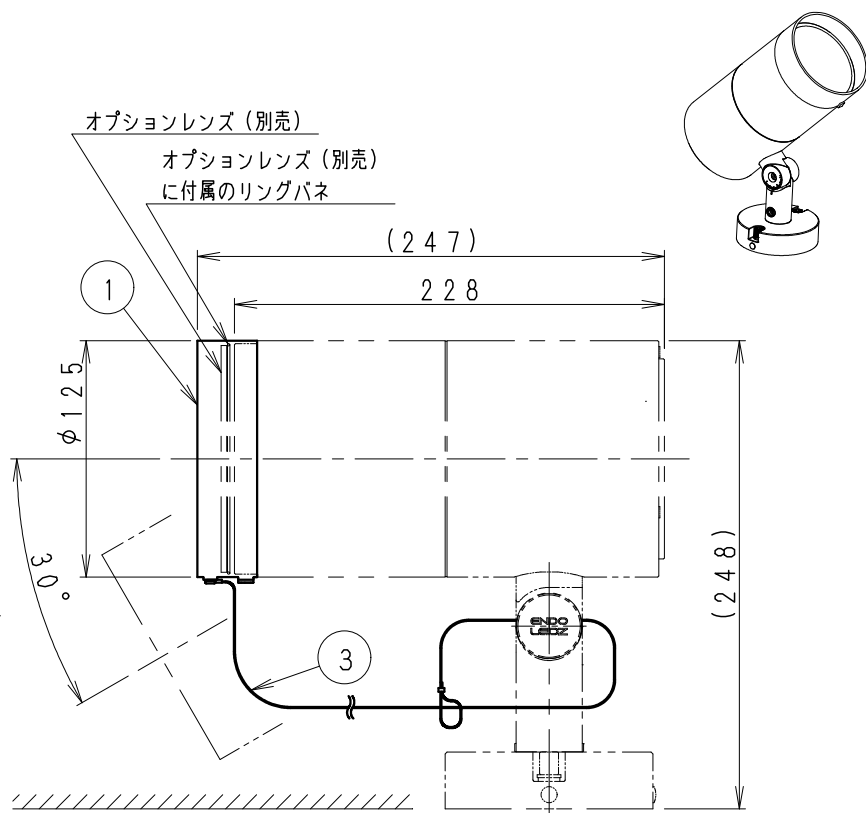

※内面は指紋が目立ちやすくなっているため、直接触れないようご注意ください。

適合オプションレンズ

- ・スプレッドレンズ RB-608F
- ・ディフュージョンレンズ RB-611F

▲ 安全に関するご注意

- ・天井面・壁面・床面取付用器具です。やわらかい取付面には、取り付けないでください。補強材のない場所や、固定されていない丸型露出ボックスには、取り付けないでください。指定以外の取付を行うと、天井材の破損、器具の落下の原因となります。丸型露出ボックスに取り付ける際は、丸型露出ボックスとフレンジをコーキング処理してください。
- ・この器具は、5℃～35℃の温度範囲でご使用ください。高温で使用すると火災の原因となります。
- ・この器具は一般屋外用重耐塩仕様器具です。
- ・プール・浴室・その他、粉塵・腐食性ガスの発生する場所、油分の影響を受ける場所などではご使用できません。誤って使用しますと、湿気、水気の侵入により絶縁不良、感電や器具落下の原因となります。
- ・振動や衝撃の影響の受ける場所には取付けないでください。
- ・安全のために 点灯時および点灯中はLED光源を直視しないでください。
- ・壁面取付の際は、水抜穴栓を取外し、水抜穴が下向きになるように取り付けてください。

器具質量 約0.1Kg

ダークグレー 日塗工：N-20・マンセル：N2 (近似値)

7				
6				
5				
4				
3	落下防止ワイヤー	ステンレス	1	
2	取付ネジ	ステンレス・M4×L6	1	
1	本体	アルミ	1	レーザー仕上(ダークグレー)内面：黒 艶消
部番	部品名	材質・素材厚	数量	備考

特記事項

オプションレンズホルダー

※受任面積

正面：0.019022m²
側面：0.037133m²