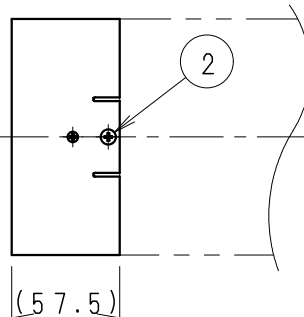

適合オプションレンズ
・スプレッドレンズ RB-608F
・ディフュージョンレンズ RB-611F

▲ 安全に関するご注意

- ・天井面・壁面・床面取付用器具です。やわらかい取付面には、取り付けないでください。補強材のない場所や、固定されていない丸型露出ボックスには、取り付けないでください。指定以外の取付を行うと、天井材の破損、器具の落下の原因となります。丸型露出ボックスに取り付ける際は、丸型露出ボックスとフレンジをコーキング処理してください。
- ・この器具は、5℃～35℃の温度範囲でご使用ください。高温で使用すると火災の原因となります。
- ・この器具は一般屋外用重耐塩仕様器具です。
- ・プール・浴室・その他、粉塵・腐食性ガスの発生する場所、油分の影響を受ける場所などではご使用できません。
- ・誤って使用しますと、湿気、水気の侵入により絶縁不良、感電や器具落下の原因となります。
- ・振動や衝撃の影響を受ける場所には取付けないでください。
- ・安全のために 点灯時および点灯中はLED光源を直視しないでください。
- ・壁面取付の際は、水抜穴栓を取外し、水抜穴が下向きになるように取り付けてください。

器具質量 約0.2Kg

7				
6				
5				
4	十字ルーバー	ステンレス		黒艶消
3	落下防止ワイヤー	ステンレス	1	
2	取付ネジ	ステンレス・M4×L6	1	
1	本体	アルミ	1	メタリック仕上げルーバーメタリック内面：黒艶消
部番	部品名	材質・素材厚	数量	備考

特記事項	※受任面積
オプショングレアカットルーバ	正面：0.019022m² 側面：0.040629m²
縮尺 1/4	タイプ LEDZ DUAL-L 品名 アウトドアスポット
	型番 RB-605SA

重耐塩仕様