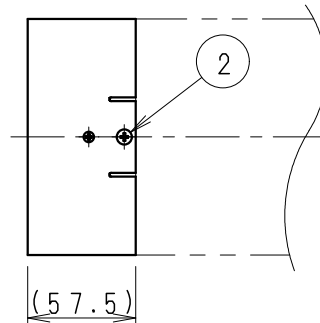

※内面は指紋が目立ちやすくなっているため、直接触れないようご注意ください。

適合オプションレンズ

- ・スプレッドレンズ RB-608F
- ・ディフュージョンレンズ RB-611F

器具質量 約0.2Kg

ダークグレー 日塗工：N-20・マンセル：N2（近似値）

▲ 安全に関するご注意

- ・天井面・壁面・床面取付用器具です。やわらかい取付面には、取り付けないでください。補強材のない場所や、固定されていない丸型露出ボックスには、取り付けないでください。指定以外の取付を行うと、天井材の破損、器具の落下の原因となります。
- ・丸型露出ボックスに取り付ける際は、丸型露出ボックスとフレンジをコーキング処理してください。
- ・この器具は、5℃～35℃の温度範囲でご使用ください。高温で使用すると火災の原因となります。
- ・この器具は一般屋外用重耐塩仕様器具です。
- ・プール・浴室・その他、粉塵・腐食性ガスの発生する場所、油分の影響を受ける場所などではご使用できません。
- ・誤って使用しますと、湿気、水気の侵入により絶縁不良、感電や器具落下の原因となります。
- ・振動や衝撃の影響の受ける場所には取付けないでください。
- ・安全のために 点灯時および点灯中はLED光源を直視しないでください。
- ・壁面取付の際は、水抜穴栓を取外し、水抜穴が下向きになるように取り付けてください。

重耐塩仕様

7				
6				
5				
4	十字ルーバー	ステンレス		黒艶消
3	落下防止ワイヤー	ステンレス	1	
2	取付ネジ	ステンレス・M4×L6	1	
1	本体	アルミ	1	レザ-仕上(ダークグレー) 内面：黒艶消
部番	部品名	材質・素材厚	数量	備考

特記事項		※受任面積	
オプショングレアカットルーバ		正面：0.019022m ²	側面：0.040629m ²
縮尺	1/4	タイプ	LEDZ DUAL-L
		品名	アウトドアスポット
		型番	RB-605HB