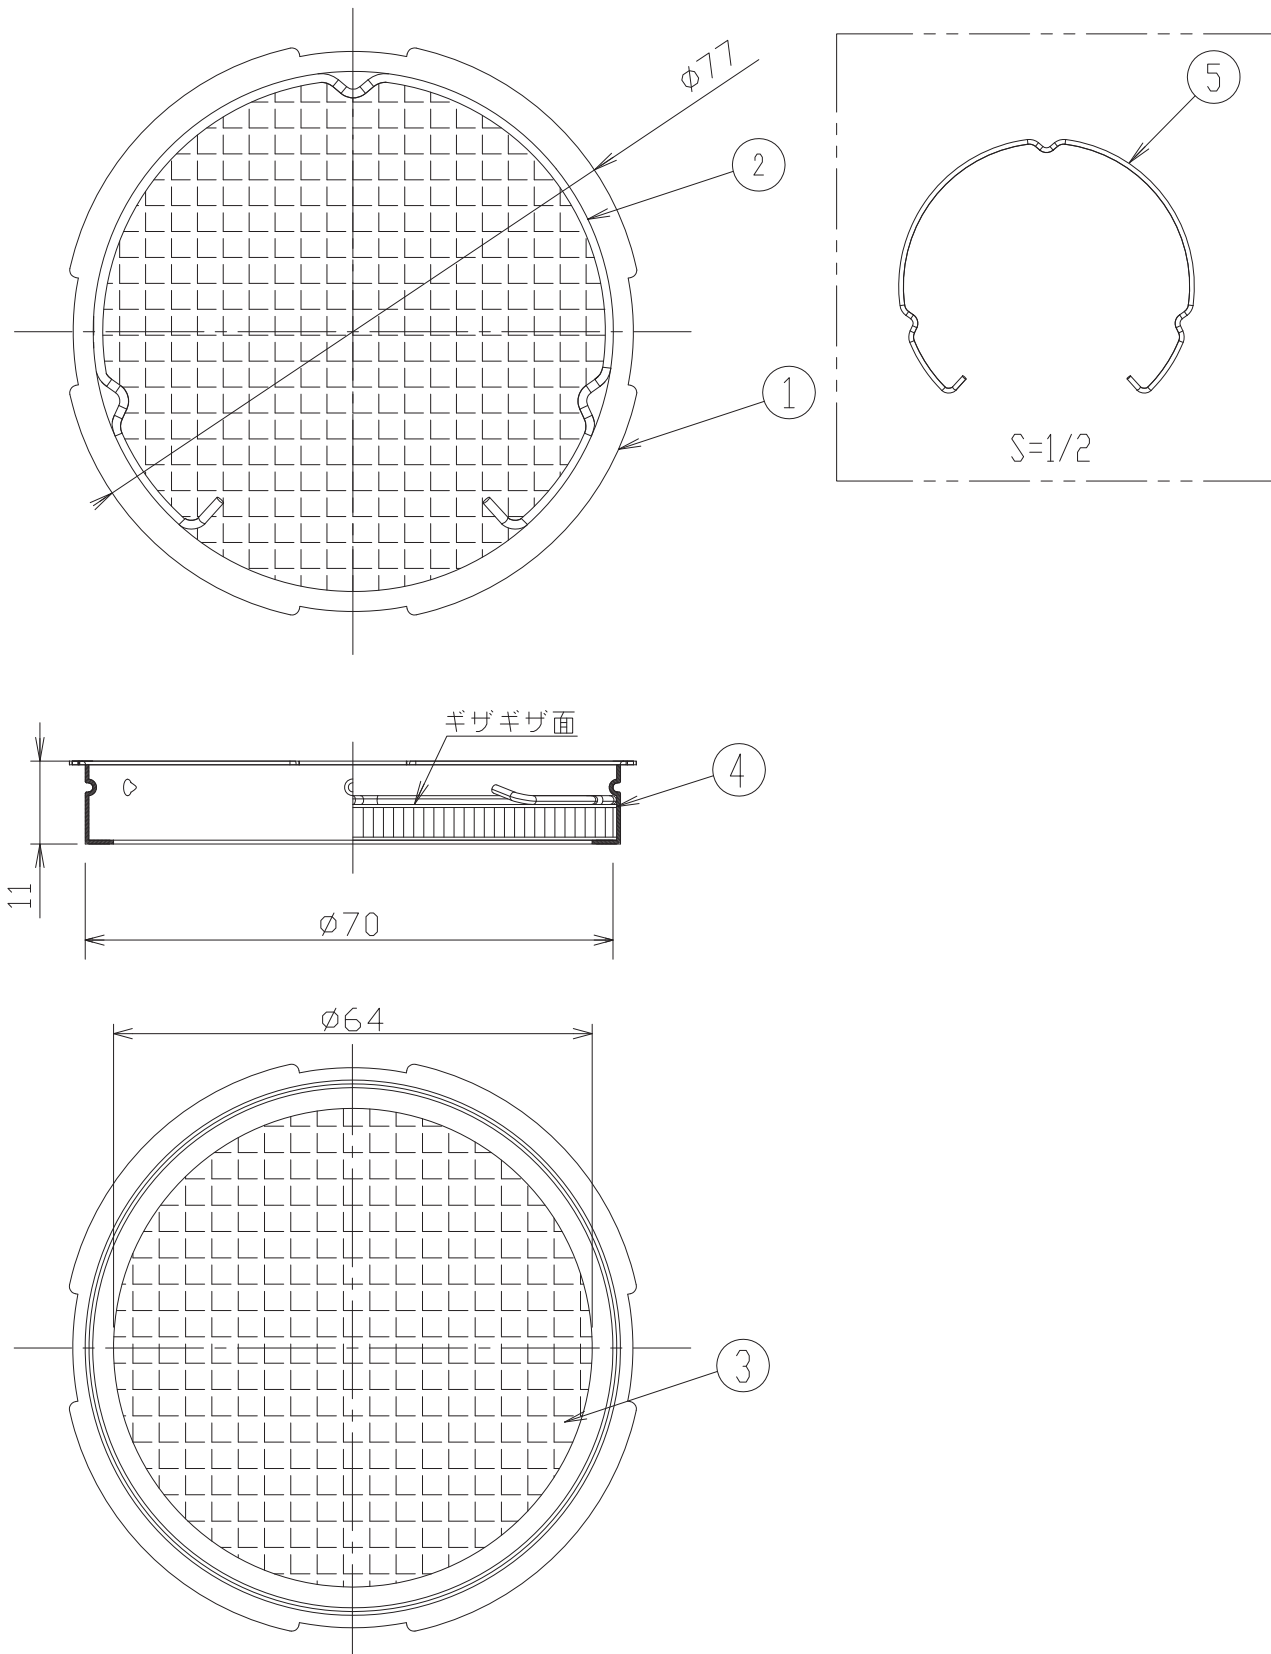

オプション (デフュージョンレンズ)

7					特記事項 Simple Spotlight 2400/3000TYPE 灯具φ85用	型番 RB-489FA		
6						承認	検印	作成
5	リングパネ	ステンス・φ1.6	1		適合ランプ	三沢	上田	藤田
4	マイラーシート	PET・t0.4	2					
3	デフュージョンレンズ	強化ガラス・t4	1	透明	W・数	尺 度 1 / 1		
2	リングパネ	ステンス・φ1.6	1					
1	レンズホルダー	鋼板・t0.5	1	黒色仕上げ	器具質量	約 0.1Kg		
部番	部 品 名	材質・素材厚	数量	備 考				