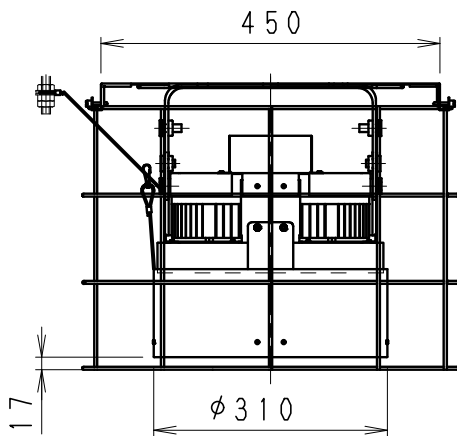

ERG5404S+RB474S/480S+RB475S

ERG5404S+RB474S/480S+RB475S

ERG5404S+RB475S

傾斜天井には取付けできません。
(弊社営業所にご連絡ください。)

7					特記事項 適合器具に取付けてください。	型番 RB-475S
6						
5						
4						
3	取付板	鋼板・t1.2	1	メタリック仕上(シルバー)	適合器具 ハイベイ2カタログ掲載ERG5404S用 ハイベイ3掲載 ERG5404SA (ERG5404SA組合わせ仕様参照)	承認 検印 作成 生産終了品 水田 松本
2	取付用ネジ	ステンレス・M4	4	ニッケルメッキ		
1	本体	鋼線・φ4.0	1	メタリック仕上(シルバー)		
部番	部品名	材質・素材厚	数量	備考	器具質量	約 1.6 Kg
						尺度 1/10