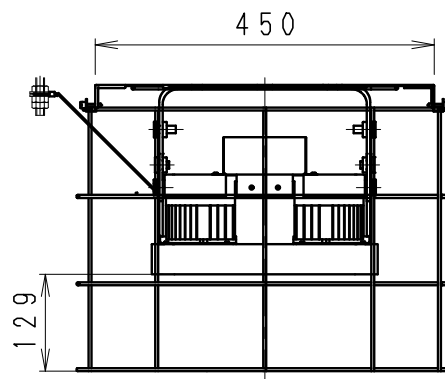

ERG5404S+RB474S/480S+RB475S

ERG5404S+RB474S/480S+RB475S

ERG5404S+RB475S

傾斜天井には取付けできません。
(弊社営業所にご連絡ください。)

7					特記事項 適合器具に取付けてください。	型番 RB-475S
6						
5						
4						
3	取付板	鋼板・t1.2	1	メタリック仕上(シルバー)	適合器具 ハイベイ2カタログ掲載ERG5404S用 ハイベイ3掲載 ERG5404SA (ERG5404SA組合わせ仕様参照)	承認 検印 作成 生産終了品 水田 松本
2	取付用ネジ	ステンレス・M4	4	ニッケルメッキ		
1	本体	鋼線・φ4.0	1	メタリック仕上(シルバー)		
部番	部品名	材質・素材厚	数量	備考	器具質量	約 1.6 Kg
						尺度 1/10