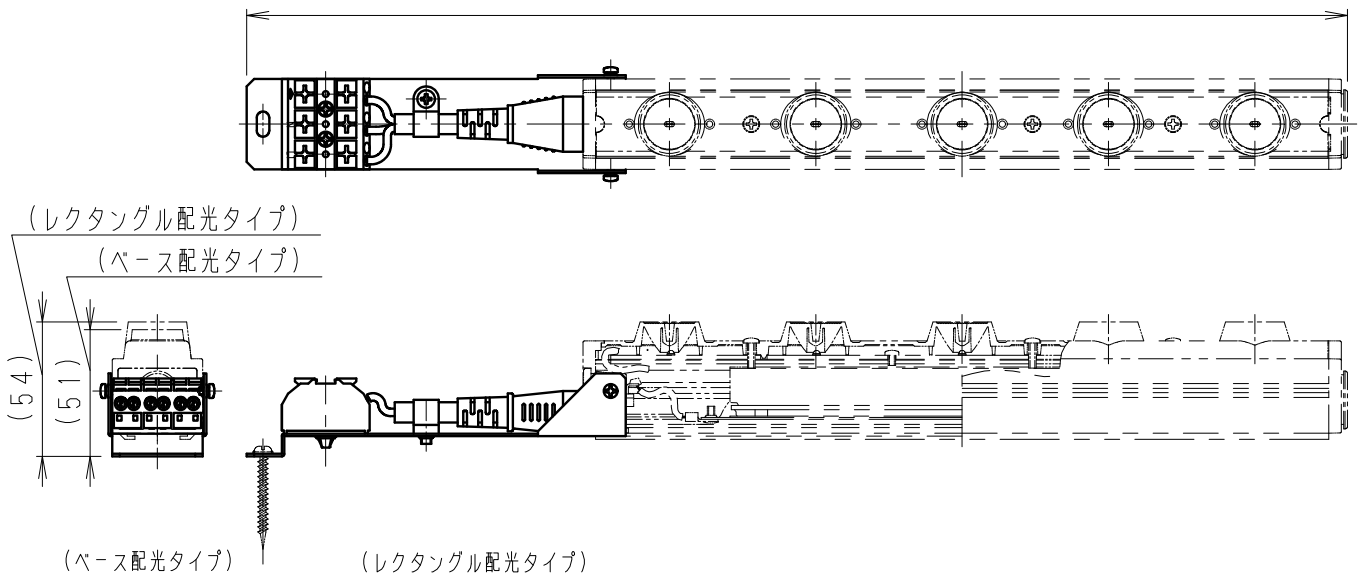

- ERX9017SA~9020SA : (439)
- ERX9023SA~9026SA : (730)
- ERX9029SA~9032SA : (1314)

- ERX9017SA/9018SA ERX9019SA/9020SA
- ERX9023SA/9024SA ERX9025SA/9026SA
- ERX9029SA/9030SA ERX9031SA/9032SA

7					特記事項	型番
6					給電コネクタ (端子台タイプ) 250V/2.5A	RB-356N
5	取付ネジ	SUS・呼び4×38	1			
4	本体取付ネジ	鋼・M3	2	三価クロム		
3	ACキャップ	P B T	1	白		
2	コード本体	P V C	1	グレー		
1	取付金具	亜鉛鋼板・t1.0	1		W・数	尺度
部番	部品名	材質・素材厚	数量	備考	器具質量	約 0.1 Kg
						1/2