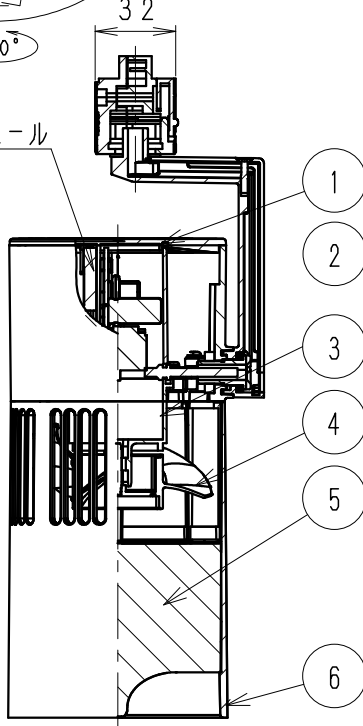

可動範囲 (S=1/6)

無線モジュール
内蔵電源

⚠ 安全に関するご注意

- ライティングダクトレール (別売) 取付専用。
- 一般屋内用器具です。屋外や水気・湿気のある場所、腐食性ガスの発生する場所、振動のある場所では使用できません。モーターの性能に影響を与える恐れや劣化・不点灯および故障や絶縁不良による火災・感電・落下の原因となります。
- 吸気口 (本体カバー) が塞がれる設置環境や虫の飛来が多い場所でのご使用はお控えください。
- 天井面取付専用器具です。傾斜天井・やわらかい天井には取り付けしないでください。《壁面・床面でのご使用はできません。》指定以外の取り付けを行うと落下の原因になります。落下防止のためダクトストッパーが溝に入るまで回してください。必ず適合配線ダクトに取り付けてください。
- この器具は、5℃~35℃の温度範囲でご使用ください。高温で使用すると火災の原因となります。
- モーターの期待寿命は保証値ではありません。
- メンテナンスは必ず電源を切ってから行ってください。
- 運転中および運転停止直後は危険ですので、器具に触れないでください。
- 仕様は予告なく変更される事があります。
- 使用上の注意、安全に関する注意は取扱説明書を事前によくご確認ください。