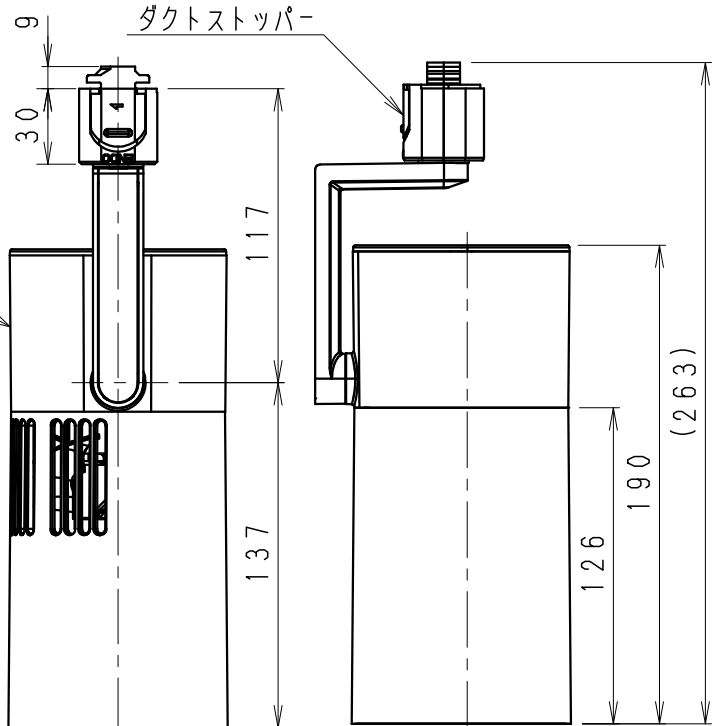

可動範囲 (S=1/6)

無線モジュール
内蔵電源

⚠ 安全に関するご注意

- ライティングダクトレール (別売) 取付専用。
- 一般屋内用器具です。屋外や水気・湿気のある場所、腐食性ガスの発生する場所、振動のある場所では使用できません。モーターの性能に影響を与える恐れや劣化・不点灯および故障や絶縁不良による火災・感電・落下の原因となります。
- 吸気口 (本体カバー) が塞がれる設置環境や虫の飛来が多い場所でのご使用はお控えください。
- 天井面取付専用器具です。傾斜天井・やわらかい天井には取り付けしないでください。《壁面・床面でのご使用はできません。》指定以外の取り付けを行うと落下の原因になります。落下防止のためダクトストッパーが溝に入るまで回してください。必ず適合配線ダクトに取り付けてください。
- この器具は、5℃~35℃の温度範囲でご使用ください。高温で使用すると火災の原因となります。
- モーターの期待寿命は保証値ではありません。
- メンテナンスは必ず電源を切ってから行ってください。
- 運転中および運転停止直後は危険ですので、器具に触れないでください。
- 仕様は予告なく変更される事があります。
- 使用上の注意、安全に関する注意は取扱説明書を事前によくご確認ください。

速度調整	制御方法: Smart LEDZ System (無線制御システム) Fit Plus (システムバージョン2.3以降) 操作方法: Smart LEDZ Fit Plusユーザーマニュアルをご確認ください。		
------	---	--	--

器具本体質量	約0.6kg	工場出荷時の動作モード=強
--------	--------	---------------

白 日塗工: N-93. マンセル: N9.3 (近似値)