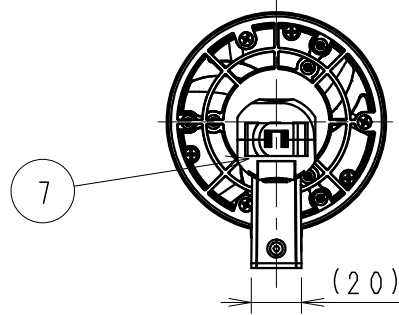

可動範囲 (S=1/6)

無線モジュール
内蔵電源

⚠ 安全に関するご注意

- ライティングダクトレール (別売) 取付専用。
- 一般屋内用器具です。屋外や水気・湿気のある場所、腐食性ガスの発生する場所、振動のある場所では使用できません。モーターの性能に影響を与える恐れや劣化・不点灯および故障や絶縁不良による火災・感電・落下の原因となります。
- 吸気口 (本体カバー) が塞がれる設置環境や虫の飛来が多い場所でのご使用はお控えください。
- 天井面取付専用器具です。傾斜天井・やわらかい天井には取り付けしないでください。《壁面・床面でのご使用はできません。》指定以外の取り付けを行うと落下の原因になります。落下防止のためダクトストッパーが溝に入るまで回してください。必ず適合配線ダクトに取り付けてください。
- この器具は、5℃~35℃の温度範囲でご使用ください。高温で使用すると火災の原因となります。
- モーターの期待寿命は保証値ではありません。
- メンテナンスは必ず電源を切ってから行ってください。
- 運転中および運転停止直後は危険ですので、器具に触れないでください。
- 仕様は予告なく変更される事があります。
- 使用上の注意、安全に関する注意は取扱説明書を事前によくご確認ください。