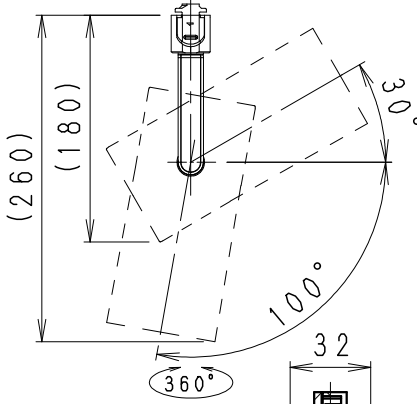

可動範囲 (S=1/6)