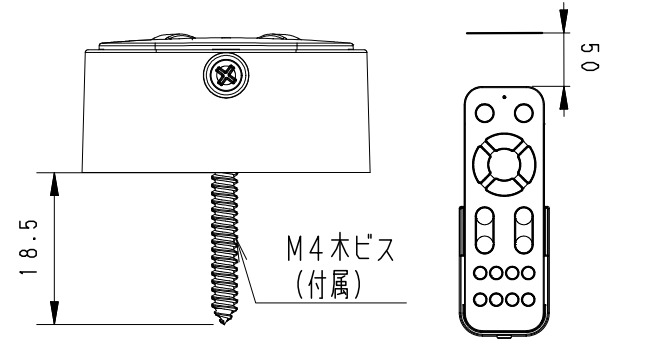

適合機器の詳細はカタログを参照してください。その他システムでは使用できません。  
 ・通信距離見通し半径20m以内  
 ※設定環境により20m以内でも通信できない場合がありますので施工前に確認をお願いします。  
 ※電圧強度変更が可能です。半径20mは出力が最大時の見通し距離となります。  
 ・初期設定は付属の登録ガイドをご参照ください

本機は照明器具の電源を入切する機器ではありません。照明器具の電源を入切する場合は別途電源スイッチ等をご用意ください。  
**※2.4GHzの装置の注意事項**  
 この機器は2.4GHz帯高度化小電力データ通信システムが組み込まれており、2.4GHz全体域を使用する無線設備で移動体識別装置の帯域に対して回避可能です。また電安法に基づく2.4GHz帯高度化省電力データ通信システムの無線局の端末設備として技術適合証明を受けた部品が内蔵されています。

**付属取り付け木ネジ施工区**  
 薄い取付部に取り付け時は施工ネジを別途手配してください。木ネジは木材の壁に固定する場合に使用可能です。重量に耐えられる場所に取り付けをお願いします。

※かんたんリモコン取り外しのため上部50mmの空間を空けるようにしてください

白	Pantone: PQ-11-0601TCX				特記事項 ・単体の使用はできません。 ・メモリの1~4ボタンに任意の調光率/色を登録可能 ・木ネジ×2付属 (M4×20mm) ・アンカープラグ2本付属 (φ5×25mm) ・単四電池2本必要 (動作確認用同梱) ・無線モジュール内蔵・屋内用	型番 FX-507W		
6				承認			検印	作成
5				三沢			高井	川原田
4								
3	電池カバー	PC	1	白				
2	ホルダー	PC	1	白				
1	本体	PC	1	白	W・数	-		
部番	部	品	名	材質・素材厚	数量	備考	器具質量	
							約 0.1 Kg	
							尺度	
							3/4	