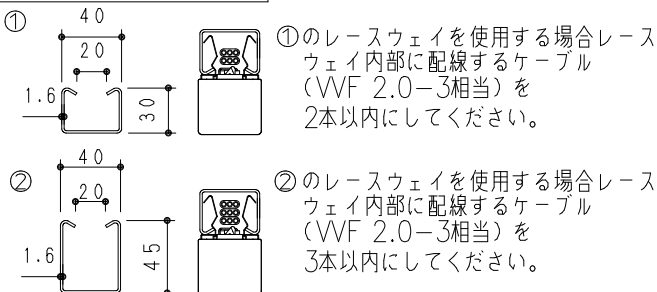

適合レースウェイ (別途)

※電気用品安全法の適用を受ける二種金属製線びを使用してください。