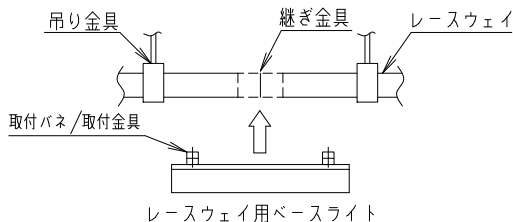

使用上のご注意

- ・レースウェイ取付専用器具です。天井面や壁面に直接取り付けしないでください。
- ・天井取付け、壁面取付け、アッパー仕様での取り付けが可能です。
- ・大電力機器(コピー機、ドライヤー、電子レンジ、冷暖房機など)を使用した場合の瞬時的な電圧変動によって、ちらついたり明るさが変化したりする場合があります。
- ・吊り金具がある場所にも取付可能です。ただし吊り金具と取付パネが重ならないようにご注意ください。
- ・レースウェイ継ぎ金具と器具の取付パネが干渉しないように取付けてください。
- ・レースウェイ内部での結線および電線本数については内線規定3125-1、3125-4を参照してください。

安全に関するご注意

- ・5℃～35℃の温度範囲でご使用ください。指定範囲外の温度で使用すると、不点・火災等の原因となります。
- ・一般屋内用器具です。屋外や軒下および湿気の高い場所、湯気が直接あたる場所、粉塵・腐食性ガスが発生する場所、油分の影響を受ける場所、振動のある場所では使用できません。誤って使用した場合、器具の落下および絶縁不良、感電等の原因となります。
- ・点灯時および点灯中はLED光源を直視しないでください。
- ・レースウェイ取付専用器具です。右記サイズのレースウェイを使用して取り付けを行ってください。天井面や壁面に直接器具を取り付けることはできません。
- ・器具の改造を行わないでください。
- ・必ずD種接地工事を行ってください。