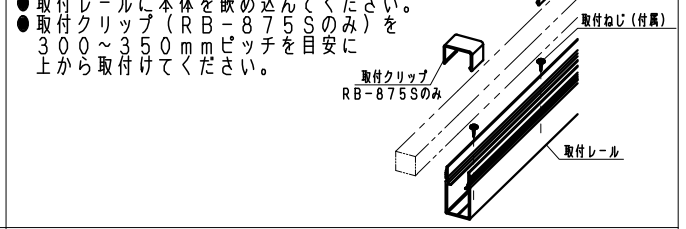

ヨコ曲げタイプ

器具サイズ

取付レール長 RB-873S/RB-875S (別売) で固定

最小施工寸法

取付レール短 RB-872S/RB-874S (別売) で固定

接続方法

最小曲げ寸法

配線図

※別途オプションを使用して延長する場合、a+b=5m以内に設定してください。

2	電源接続コード	1	20AWG	器具質量	合計:約0.7kg
1	モジュール	シリコン (白・乳白)	1	縮尺	1/2
部番	部品名	材質・素材厚	数量	タイプ	3m (3008mm) TYPE
2025/08/20	承認 三沢 作成 北井	仕様図 / ISO A4 第三角法 (mm)		品名	調光調色フレキシブルエッジライト
				型番	ERX9966X
					ERX9966X-K 株式会社 遠藤照明