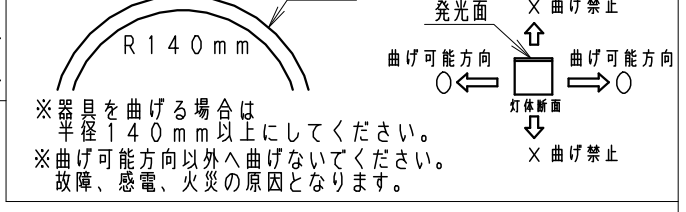

ヨコ曲げタイプ

器具サイズ

取付レール長 RB-873S/RB-875S (別売) で固定

最小施工寸法

取付レール短 RB-872S/RB-874S (別売) で固定

接続方法

最小曲げ寸法

配線図

※別途オプションを使用して延長する場合、a+b=5m以内に設定してください。

2	電源接続コード	1	20AWG	器具質量	合計:約0.7kg
1	モジュール	シリコン (白・乳白)	1	縮尺	1/2
部番	部品名	材質・素材厚	数量	タイプ	3m (3008mm) TYPE
2025/08/20	承認 三沢 作成 北井	仕様図 / ISO A4 第三角法 (mm)		品名	調光調色フレキシブルエッジライト
				型番	ERX9966X
					ERX9966X-K 株式会社 遠藤照明