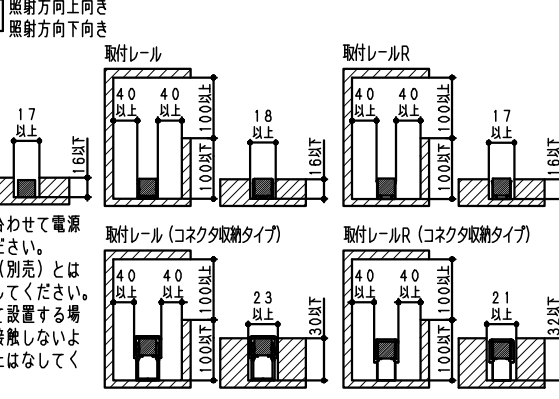

ヨコ曲げタイプ

器具サイズ

取付レール長 RB-873S/RB-875S (別売) で固定

最小施工寸法

取付レール短 RB-872S/RB-874S (別売) で固定

接続方法

最小曲げ寸法

配線図

※別途オプションを使用して延長する場合、a+b=5m以内に設定してください。

2	電源接続コード	1	20AWG	器具質量	合計:約0.7kg
1	モジュール	シリコン (白・乳白)	1	縮尺	1/2
部番	部品名	材質・素材厚	数量	タイプ	3m (3008mm) TYPE
2025/08/20	承認 三沢 作成 北井	仕様図 / ISO A4 第三角法 (mm)		品名	調光調色フレキシブルエッジライト
				型番	ERX9966X
					ERX9966X-K 株式会社 遠藤照明