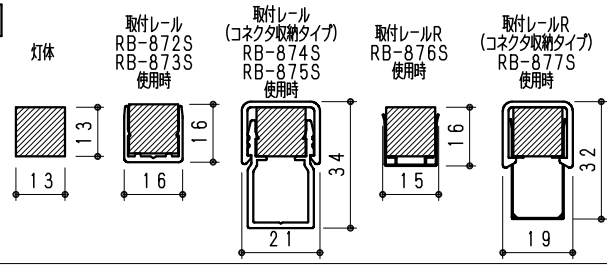

ヨコ曲げタイプ

器具サイズ

取付レール長 RB-873S/RB-875S (別売) で固定

最小施工寸法

取付レール短 RB-872S/RB-874S (別売) で固定

接続方法

最小曲げ寸法

配線図

※別途オプションを使用して延長する場合、a+b=5m以内に設定してください。

2	電源接続コード	1	20AWG	器具質量	合計:約0.7kg
1	モジュール	シリコン (白・乳白)	1	縮尺	1/2
部番	部品名	材質・素材厚	数量	タイプ	3m (3008mm) TYPE
2025/08/20	承認 三沢 作成 北井	仕様図 / ISO A4 第三角法 (mm)		品名	調光調色フレキシブルエッジライト
				型番	ERX9966X
					ERX9966X-K 株式会社 遠藤照明