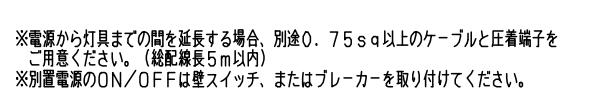

ヨコ曲げタイプ

器具サイズ

取付レール長 RB-873S/RB-875S (別売) で固定

最小施工寸法

取付レール短 RB-872S/RB-874S (別売) で固定

接続方法

最小曲げ寸法

配線図