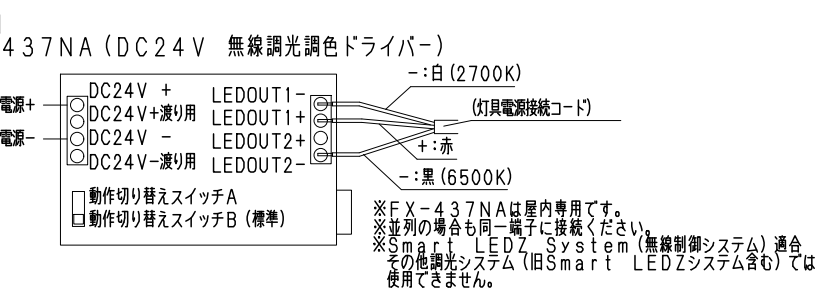

ヨコ曲げタイプ

器具サイズ

取付レール長 RB-873S/RB-875S (別売) で固定

最小施工寸法

取付レール短 RB-872S/RB-874S (別売) で固定

接続方法

最小曲げ寸法

配線図

※別途オプションを使用して延長する場合、a+b=5m以内に設定してください。

2	電源接続コード	1	20AWG	器具質量	合計:約0.7kg
1	モジュール	シリコン (白・乳白)	1	縮尺	1/2
部番	部品名	材質・素材厚	数量	タイプ	3m (3008mm) TYPE
2025/08/20	承認 三沢 作成 北井	仕様図 / ISO A4 第三角法 (mm)		品名	調光調色フレキシブルエッジライト
				型番	ERX9966X
					ERX9966X-K 株式会社 遠藤照明