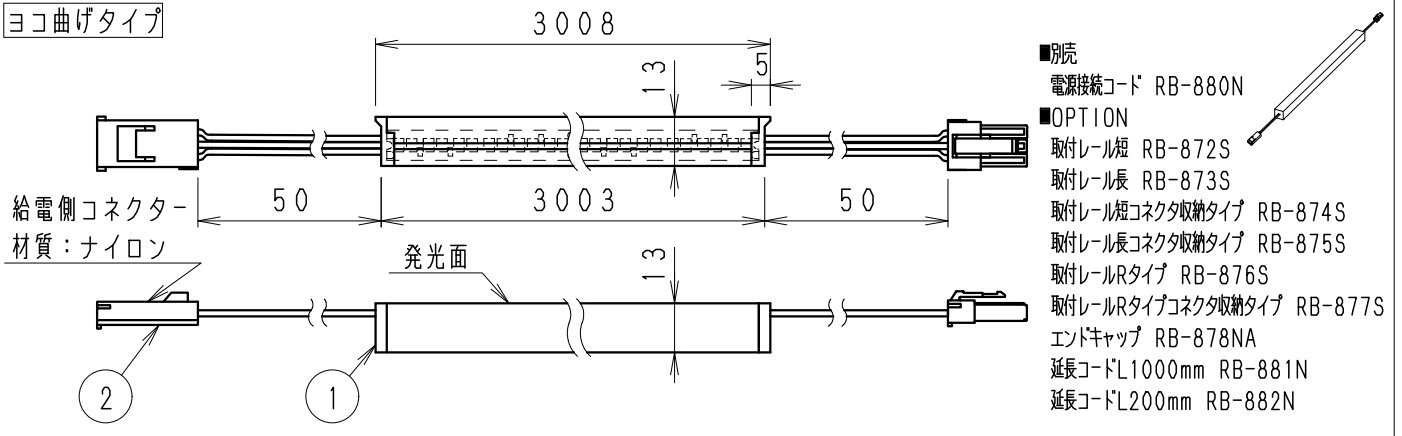

ヨコ曲げタイプ

器具サイズ

取付レール長 RB-873S/RB-875S (別売) で固定

最小施工寸法

取付レール短 RB-872S/RB-874S (別売) で固定

接続方法

最小曲げ寸法

配線図

※別途オプションを使用して延長する場合、a+b=5m以内に設定してください。

2	電源接続コード	1	20AWG	器具質量	合計:約0.7kg
1	モジュール	シリコン (白・乳白)	1	縮尺	1/2
部番	部品名	材質・素材厚	数量	タイプ	3m (3008mm) TYPE
2025/08/20	承認 三沢 作成 北井	仕様図 / ISO A4 第三角法 (mm)		品名	調光調色フレキシブルエッジライト
				型番	ERX9966X
					ERX9966X-K 株式会社 遠藤照明