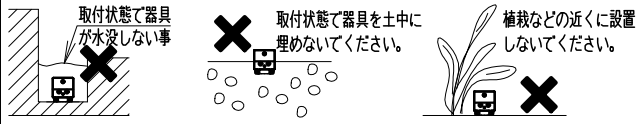

安全に関するご注意

- この器具は、直射日光の当たる場所では使用できません。誤って使用した場合、樹脂本体の劣化・割れが発生し浸水・火災・感電の原因となります。
- この器具は、5℃～35℃の温度範囲で使用してください。高温で使用すると器具故障の原因となります。
- この器具は、屋内用・屋外用です。温泉・プールなど湯気が直接当たる場所、器具が浸水する場所、厨房・工場などの油分の影響を受ける場所などでは、使用できません。誤って使用した場合、器具の落下及び絶縁不良、感電等の原因となります。
- 特に振動が大きい場所、強い風が当たる場所には使用できません。そのまま使用すると器具落下の原因となります。
- 直付専用器具です。補強の無い天井や壁面・やわらかい天井 (ロックウール等) には取付けないでください。指定以外の取付けを行うと、天井材の破損、器具の落下の原因となります。
- 器具の取付けは、取付面の補強材部分に付属のネジを用いて確実に固定してください。取付不備は落下の原因となります。
- 凹凸のない平面に取付けてください。
- 高温・高湿度 (相対湿度 94%以上) の場所、狭い空間で使用しないでください。(短寿命となります。)
- 点灯時および点灯中はLED光源を直視しないでください。