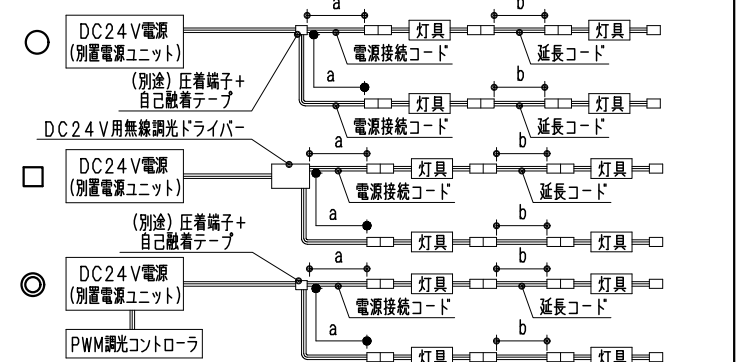

6	狭角レンズ	樹脂	1	
5	LEDモジュール		1	(LEDモジュール交換不可)
4	取付金具	ステンレス・t0.3	2	取付ネジ付属 (呼び3×20)
3	エンドキャップ	アクリル	2	乳白
2	カバー	アクリル	1	乳白
1	本体	アルミ	1	アルマイト仕上

ランプ名	アウトドアリアニア17 L:1500TYPE LEDモジュール		
配光	狭角配光タイプ	演色性	Ra82
光源色	電球色タイプ (3000K)	器具質量	約0.5Kg
LED光源寿命40000時間			
※LED素子にはバツキがあるため、同一型番でも商品ごとに発光色、明るさが異なる場合がありますのでご了承ください。			
縮尺	1/2	タイプ	L:1500TYPE
品名	アウトドアリアニア17		
型番	ERX9801SA