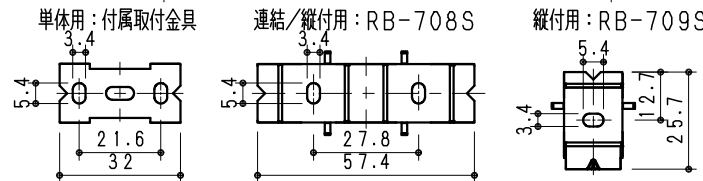

屋外・屋内兼用 (防湿防雨形 IP65)

※ 末端の給電コネクタには電源接続ケーブル付属のエンドキャップを必ず取付けてください。

モジュール入力電圧	モジュール入力電流	モジュール電力	消費電力
DC24V	620mA	14.9W	19.4W

別売オプション

取付金具 (可動タイプ) 2個入	RB-707S
スペーサー金具 (連結用)	RB-708S
スペーサー金具 (縦付用)	RB-709S
電源接続コード (L200mm)	RB-710N
電源接続コード (L2000mm)	RB-711N
延長コード (L200mm)	RB-712N
延長コード (L500mm)	RB-713N
延長コード (L1000mm)	RB-714N
延長コード (L3000mm)	RB-715N
グレアカッターバー (2個入)	RK-611B