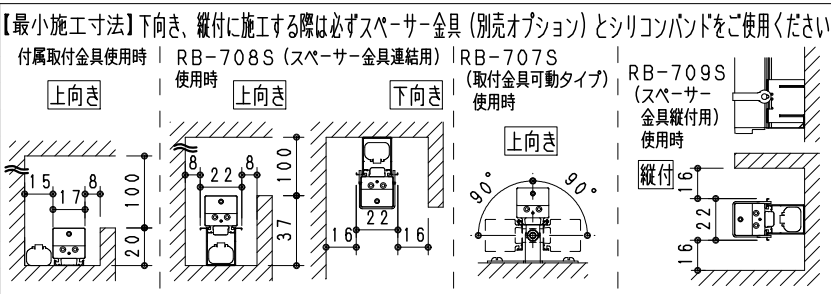

屋外・屋内兼用 (防湿防雨形 IP65)

※ 末端の給電コネクタには電源接続ケーブル付属のエンドキャップを必ず取付けてください。

モジュール入力電圧	モジュール入力電流	モジュール電力	消費電力
DC24V	620mA	14.9W	19.4W

別売オプション

取付金具 (可動タイプ) 2個入	RB-707S
スペーサー金具 (連結用)	RB-708S
スペーサー金具 (縦付用)	RB-709S
電源接続コード (L200mm)	RB-710N
電源接続コード (L2000mm)	RB-711N
延長コード (L200mm)	RB-712N
延長コード (L500mm)	RB-713N
延長コード (L1000mm)	RB-714N
延長コード (L3000mm)	RB-715N
グレアカッターバー (2個入)	RK-611B