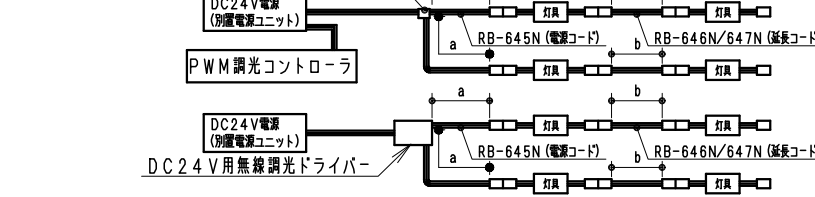

【施工図】

施工時 コネクタの方向と電源入力方向にご確認ください。

【最小施工寸法】

非調光結線図

調光結線図

**安全に関するご注意**

- 一般屋内用です。
- 冷蔵・冷凍仕様の什器・ショーケースなどは使用できません。
- 什器・ショーケース内が5℃~35℃の温度範囲でご使用ください。高温で使用すると火災の原因となります。
- 生鮮食品や惣菜などの湿気や油分が多い雰囲気では使用しないでください。
- 別売の専用電源は、必ず広い空間に設置してください。
- 電源を複数個設置する場合、各々の電源は100mm以上離して設置してください。
- 別売の専用電源は口出し線式の為、有資格者による接続工事を行ってください。
- 別売の専用電源への2次側接続は専用接続コードをご使用ください。
- 灯具と電源コネクタの接続は、確実に接続してください。
- 多灯接続の場合は、取扱説明書もご参照ください。
- 安全のために、点灯時および点灯中はLED光源を直視しないでください。

モジュール入力電圧 (V)	モジュール入力電流 (A)	モジュール電力 (W)	消費電力 (W)
DC24	0.56	13.4	17.7

ランプ名	リア08 L900TYPE LEDモジュール
配光	拡散配光タイプ
演色性	Ra92
光源色	電球色タイプ (3000K)
LED光源寿命40000時間 (JIS C8155:2010に準拠 光束維持率70%以上)	

調光タイプ	型番	入力電圧	最大接続可能設定値	
			モジュール電力最大値	総配線長 a+b
非調光	RX-406NC	AC 100V	48W以内	48W以内
	RX-405NC		48W以内	72W以内
調光 (PWM信号制御※1)	RX-457N	242V	48W以内	48W以内
	RX-456N		48W以内	72W以内

器具質量	約0.1Kg
------	--------

縮尺	1/1	タイプ	L900タイプ (L844)	型番	ERX9652S
部品名	間接照明	品名	Linear08	型番	