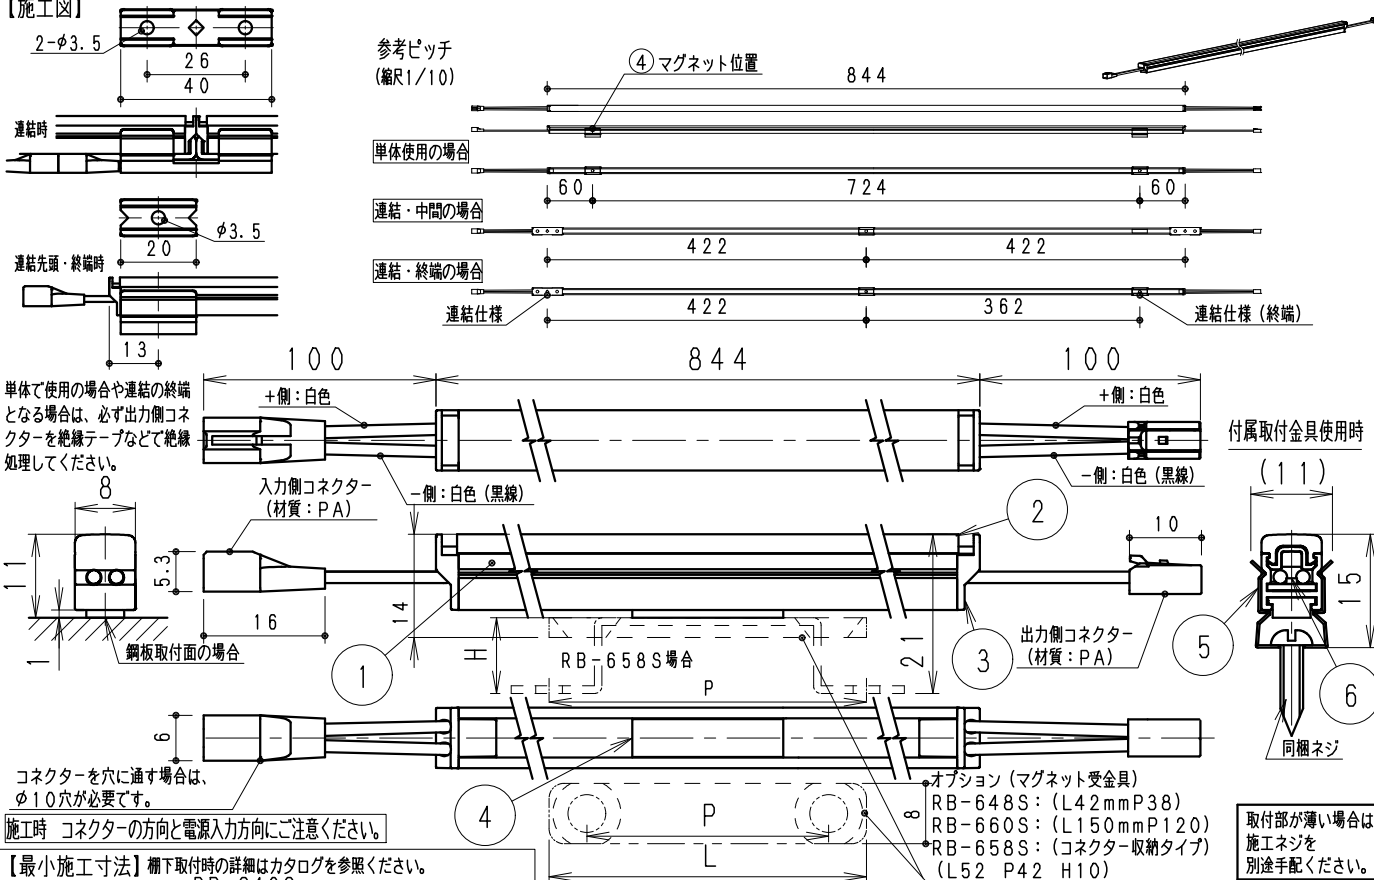

【施工図】

施工時 コネクタの方向と電源入力方向にご確認ください。

【最小施工寸法】

非調光結線図

調光結線図

**安全に関するご注意**

- 一般屋内用です。
- 冷蔵・冷凍仕様の什器・ショーケースなどは使用できません。
- 什器・ショーケース内が5℃~35℃の温度範囲でご使用ください。高温で使用すると火災の原因となります。
- 生鮮食品や惣菜などの湿気や油分が多い雰囲気では使用しないでください。
- 別売の専用電源は、必ず広い空間に設置してください。
- 電源を複数個設置する場合、各々の電源は100mm以上離して設置してください。
- 別売の専用電源は口出し線式の為、有資格者による接続工事を行ってください。
- 別売の専用電源への2次側接続は専用接続コードをご使用ください。
- 灯具と電源コネクタの接続は、確実に接続してください。
- 多灯接続の場合は、取扱説明書もご参照ください。
- 安全のために、点灯時および点灯中はLED光源を直視しないでください。

モジュール入力電圧 (V)	モジュール入力電流 (A)	モジュール電力 (W)	消費電力 (W)
DC24	0.56	13.4	17.7

ランプ名	リア08 L900TYPE LEDモジュール
配光	拡散配光タイプ
演色性	Ra92
光源色	電球色タイプ (3000K)
LED光源寿命40000時間 (JIS C8155:2010に準拠 光束維持率70%以上)	

調光タイプ	型番	入力電圧	最大接続可能設定値	
			モジュール電力最大値	総配線長 a+b
非調光	RX-406NC	AC 100V	48W以内	48W以内
	RX-405NC		48W以内	72W以内
調光 (PWM信号制御※1)	RX-457N	242V	48W以内	48W以内
	RX-456N		48W以内	72W以内

器具質量	約0.1Kg
------	--------

縮尺	1/1	タイプ	L900タイプ (L844)	型番	ERX9652S
部品名	間接照明	品名	Linear08	型番	