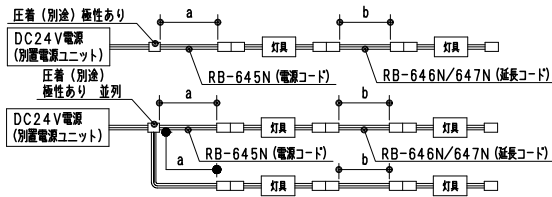

【施工図】

施工時 コネクタの方向と電源入力方向にご確認ください。

【最小施工寸法】

非調光結線図

調光結線図

**安全に関するご注意**

- 一般屋内用です。
- 冷蔵・冷凍仕様の什器・ショーケースなどは使用できません。
- 什器・ショーケース内が5℃~35℃の温度範囲でご使用ください。高温で使用すると火災の原因となります。
- 生鮮食品や惣菜などの湿気や油分が多い雰囲気では使用しないでください。
- 別売の専用電源は、必ず広い空間に設置してください。
- 電源を複数個設置する場合、各々の電源は100mm以上離して設置してください。
- 別売の専用電源は口出し線式の為、有資格者による接続工事を行ってください。
- 別売の専用電源への2次側接続は専用接続コードをご使用ください。
- 灯具と電源コネクタの接続は、確実に接続してください。
- 多灯接続の場合は、取扱説明書もご参照ください。
- 安全のために、点灯時および点灯中はLED光源を直視しないでください。

モジュール入力電圧 (V)	モジュール入力電流 (A)	モジュール電力 (W)	消費電力 (W)
DC24	0.56	13.4	17.7

ランプ名	リア08 L900TYPE LEDモジュール
配光	拡散配光タイプ
演色性	Ra92
光源色	電球色タイプ (3000K)
LED光源寿命40000時間 (JIS C8155:2010に準拠 光束維持率70%以上)	

調光タイプ	型番	入力電圧	最大接続可能設定値	
			モジュール電力最大値	総配線長 a+b
非調光	RX-406NC	AC 100V	48W以内	48W以内
	RX-405NC		48W以内	72W以内
調光 (PWM信号制御※1)	RX-457N	242V	48W以内	48W以内
	RX-456N		48W以内	72W以内

器具質量	約0.1Kg
------	--------

縮尺	1/1	タイプ	L900タイプ (L844)	型番	ERX9652S
部品名	間接照明	品名	Linear08	型番	