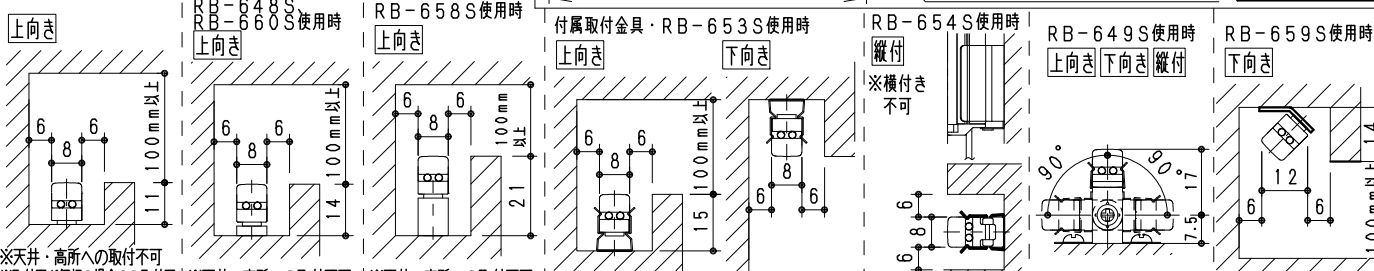

【施工図】

施工時 コネクタの方向と電源入力方向にご確認ください。

【最小施工寸法】

非調光結線図

調光結線図

**安全に関するご注意**

- 一般屋内用です。
- 冷蔵・冷凍仕様の什器・ショーケースなどは使用できません。
- 什器・ショーケース内が5℃~35℃の温度範囲でご使用ください。高温で使用すると火災の原因となります。
- 生鮮食品や惣菜などの湿気や油分が多い雰囲気では使用しないでください。
- 別売の専用電源は、必ず広い空間に設置してください。
- 電源を複数個設置する場合、各々の電源は100mm以上離して設置してください。
- 別売の専用電源は口出し線式の為、有資格者による接続工事を行ってください。
- 別売の専用電源への2次側接続は専用接続コードをご使用ください。
- 灯具と電源コネクタの接続は、確実に接続してください。
- 多灯接続の場合は、取扱説明書もご参照ください。
- 安全のために、点灯時および点灯中はLED光源を直視しないでください。

モジュール入力電圧 (V)	モジュール入力電流 (A)	モジュール電力 (W)	消費電力 (W)
DC24	0.56	13.4	17.7

ランプ名	リア08 L900TYPE LEDモジュール
配光	拡散配光タイプ
演色性	Ra92
光源色	電球色タイプ (3000K)
LED光源寿命40000時間 (JIS C8155:2010に準拠 光束維持率70%以上)	

調光タイプ	型番	入力電圧	最大接続可能設定値	
			モジュール電力最大値	総配線長 a+b
非調光	RX-406NC	AC 100V	48W以内	48W以内
	RX-405NC		48W以内	72W以内
調光 (PWM信号制御※1)	RX-457N	242V	48W以内	48W以内
	RX-456N		48W以内	72W以内

器具質量	約0.1Kg
------	--------

縮尺	1/1	タイプ	L900タイプ (L844)	型番	ERX9652S
部品名	間接照明	品名	Linear08	型番	