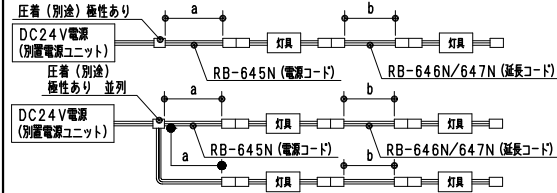

【施工図】

施工時 コネクタの方向と電源入力方向にご注意ください。

【最小施工寸法】

非調光結線図

調光結線図

安全に関するご注意

- 一般屋内用です。
- 冷蔵・冷凍仕様の什器・ショーケースなどは使用できません。
- 什器・ショーケース内が5℃~35℃の温度範囲でご使用ください。高温で使用すると火災の原因となります。
- 生鮮食品や惣菜などの湿気や油分が多い雰囲気では使用しないでください。
- 別売の専用電源は、必ず広い空間に設置してください。
- 電源を複数個設置する場合、各々の電源は100mm以上離して設置してください。
- 別売の専用電源は口出し線式の為、有資格者による接続工事を行ってください。
- 別売の専用電源への2次側接続は専用接続コードをご使用ください。
- 灯具と電源コネクタの接続は、確実に接続してください。
- 多灯接続の場合は、取扱説明書もご参照ください。
- 安全のために、点灯時および点灯中はLED光源を直視しないでください。