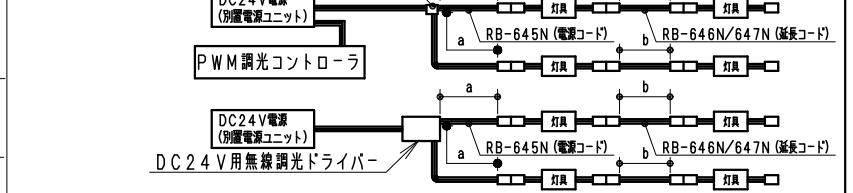

【施工図】

施工時 コネクタの方向と電源入力方向にご注意ください。

【最小施工寸法】

非調光結線図

調光結線図

安全に関するご注意

- 一般屋内用です。
- 冷蔵・冷凍仕様の什器・ショーケースなどは使用できません。
- 什器・ショーケース内が5℃~35℃の温度範囲でご使用ください。高温で使用すると火災の原因となります。
- 生鮮食品や惣菜などの湿気や油分が多い雰囲気では使用しないでください。
- 別売の専用電源は、必ず広い空間に設置してください。
- 電源を複数個設置する場合、各々の電源は100mm以上離して設置してください。
- 別売の専用電源は口出し線式の為、有資格者による接続工事を行ってください。
- 別売の専用電源への2次側接続は専用接続コードをご使用ください。
- 灯具と電源コネクタの接続は、確実に接続してください。
- 多灯接続の場合は、取扱説明書もご参照ください。
- 安全のために、点灯時および点灯中はLED光源を直視しないでください。