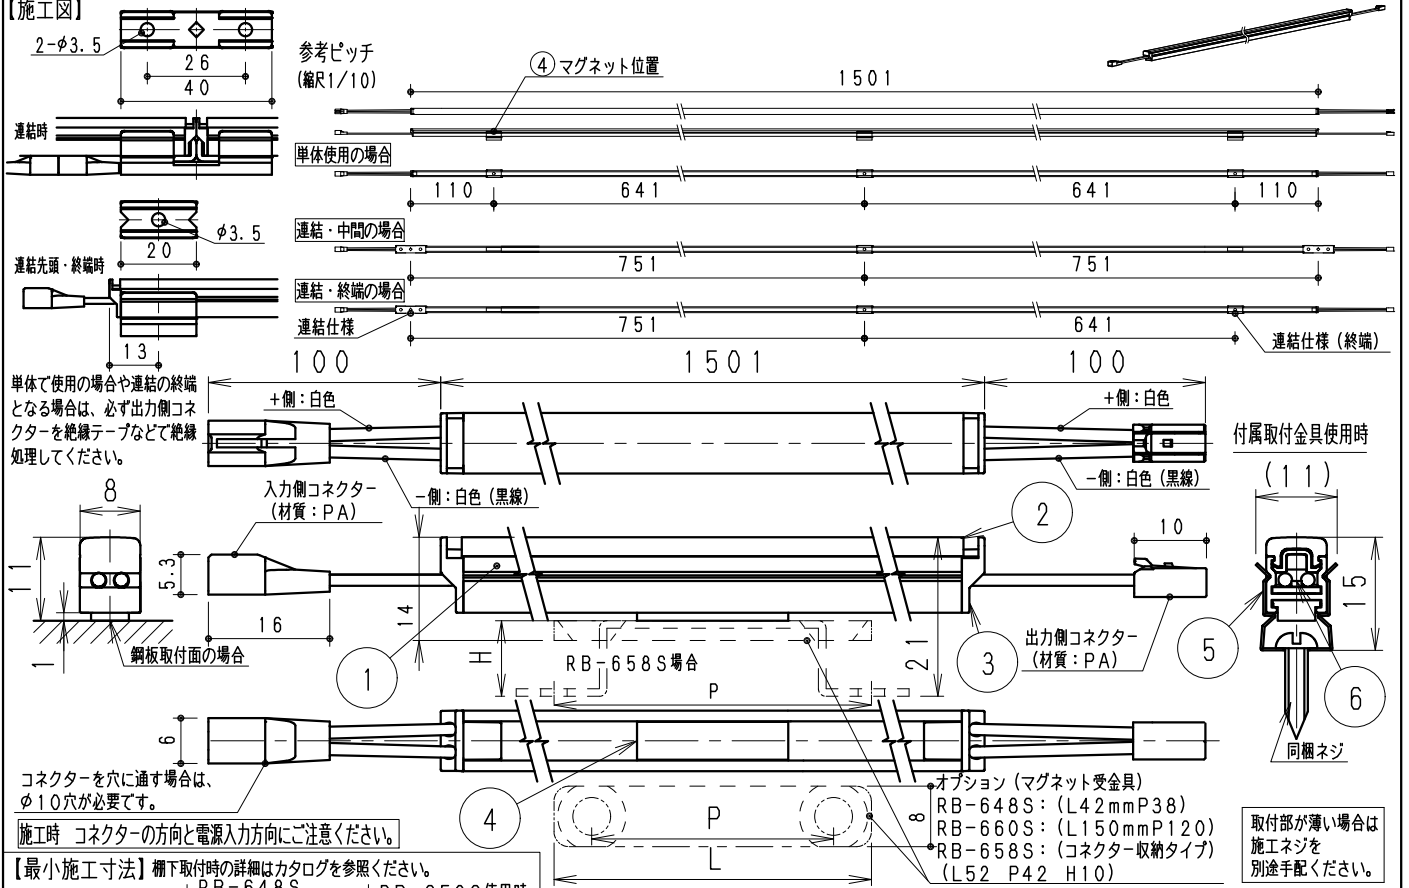

【施工図】

施工時 コネクタの方向と電源入力方向にご注意ください。

【最小施工寸法】

非調光結線図

調光結線図

安全に関するご注意

- 一般屋内用です。
- 冷蔵・冷凍仕様の什器・ショーケースなどは使用できません。
- 什器・ショーケース内が5℃~35℃の温度範囲でご使用ください。高温で使用すると火災の原因となります。
- 生鮮食品や惣菜などの湿気や油分が多い雰囲気では使用しないでください。
- 別売の専用電源は、必ず広い空間に設置してください。
- 電源を複数個設置する場合、各々の電源は100mm以上離して設置してください。
- 別売の専用電源は口出し線式の為、有資格者による接続工事を行ってください。
- 別売の専用電源への2次側接続は専用接続コードをご使用ください。
- 灯具と電源コネクタの接続は、確実に接続してください。
- 多灯接続の場合は、取扱説明書もご参照ください。
- 安全のために、点灯時および点灯中はLED光源を直視しないでください。

モジュール入力電圧 (V)	モジュール入力電流 (A)	モジュール電力 (W)	消費電力 (W)
DC24	1.0	24.0	28.3

ランプ名	リア08 L1500TYPE LEDモジュール
配光	拡散配光タイプ
演色性	Ra92
光源色	電球色タイプ (2700K)
LED光源寿命40000時間 (JIS C8155:2010に準拠 光束維持率70%以上)	

調光タイプ	型番	入力電圧	最大接続可能設定値	
			モジュール電力最大値	総配線長 a+b
非調光	RX-406NC	AC 100V	48W以内	48W以内
	RX-405NC		48W以内	72W以内
調光	RX-457N	242V	48W以内	48W以内
	RX-456N		48W以内	72W以内

※LED素子にはバラツキがあるため、同一型番でも商品ごとに発光色、明るさが異なる場合がありますのでご了承ください。

6	LEDモジュール		1	(LEDモジュール交換不可)
5	取付金具	ステンレス・t0.3	3	取付木ネジ3×12付属
4	マグネット		3	
3	エンドキャップ	P	C	乳 白
2	カバー	P	C	乳 白
1	本体	アルミ	1	アルマイト仕上

器具質量 約0.2Kg