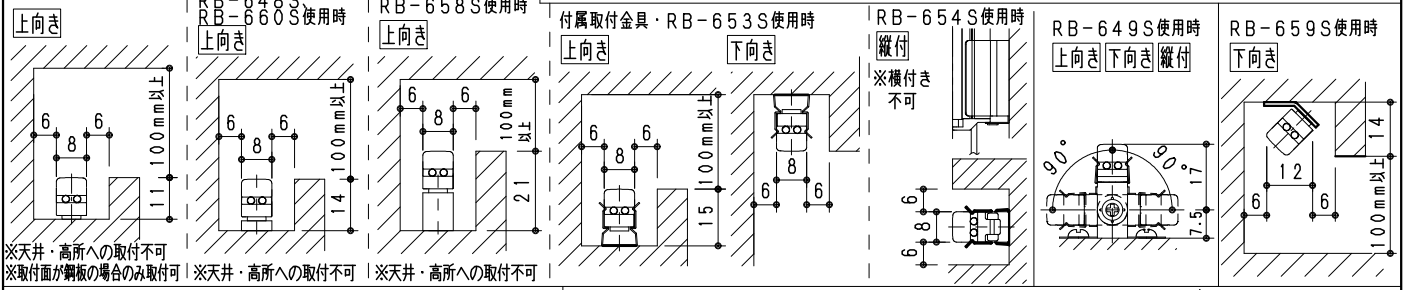

【施工図】

施工時 コネクタの方向と電源入力方向にご注意ください。

【最小施工寸法】

非調光結線図

調光結線図

安全に関するご注意

- 一般屋内用です。
- 冷蔵・冷凍仕様の什器・ショーケースなどは使用できません。
- 什器・ショーケース内が5℃~35℃の温度範囲でご使用ください。高温で使用すると火災の原因となります。
- 生鮮食品や惣菜などの湿気や油分が多い雰囲気では使用しないでください。
- 別売の専用電源は、必ず広い空間に設置してください。
- 電源を複数個設置する場合、各々の電源は100mm以上離して設置してください。
- 別売の専用電源は口出し線式の為、有資格者による接続工事を行ってください。
- 別売の専用電源への2次側接続は専用接続コードをご使用ください。
- 灯具と電源コネクタの接続は、確実に接続してください。
- 多灯接続の場合は、取扱説明書もご参照ください。
- 安全のために、点灯時および点灯中はLED光源を直視しないでください。

モジュール入力電圧 (V)	モジュール入力電流 (A)	モジュール電力 (W)	消費電力 (W)
DC24	1.0	24.0	28.3

ランプ名	リア08 L1500TYPE LEDモジュール
配光	拡散配光タイプ
演色性	Ra92
光源色	電球色タイプ (2700K)
LED光源寿命40000時間 (JIS C8155:2010に準拠 光束維持率70%以上)	

調光タイプ	型番	入力電圧	最大接続可能設定値	
			モジュール電力最大値	総配線長 a+b
非調光	RX-406NC	AC 100V	48W以内	48W以内
	RX-405NC		48W以内	72W以内
調光	RX-457N	242V	48W以内	48W以内
	RX-456N		48W以内	72W以内