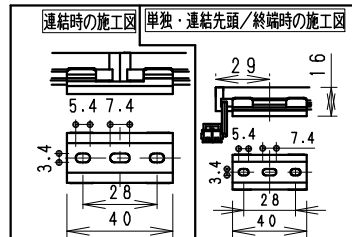

単体使用の場合 (縮尺1/10)

847

付属取付木ネジ施工図  
薄い取付部に取付け時は  
施工のビスを別途手配ください。 詳細断面 (S=1/1)

- オプション
- 電源接続コード (L200mm) RB-539X
  - 延長コード (L1000mm) RB-540X
  - 延長コード (L3000mm) RB-541X
  - 取付金具 (可動タイプ・2個セット) RB-467N

ランプ名	リア17 L900 TYPE
配光	レクタングル配光タイプ (狭角レンズ制御)
光源色	ナチュラルホワイトタイプ (4000K)
演色性	Ra82 LED光源寿命 40000時間

モジュール 入力電圧 (V)	モジュール 入力電流 (mA)	モジュール電力 (W)	消費電力 (W) (RX-406N)
DC24	720	17.4	21.3

専用別売 電源ユニット	入力 電圧	最大接続可能設定値		非調光	調光タイプ	
		モジュール電力最大値 直列接続時合計	総配線長 並列接続時合計		PWM信号制御	無線制御 電源出力側に調光ユニット取付
RX-406NC	AC 100V	48W以内	48W以内	○	◎ PWM信号入力 調光率5~100%	□ FX-455N 調光率5~100%
RX-405NC	-242V	70W以内	72W以内	○	◎ PWM信号入力 調光率5~100%	□ FX-455N 調光率5~100%

器具質量 約0.3Kg

縮尺	1/2	タイプ	L900タイプ (L847)	型番	ERX9418S
部品名		品名	間接照明 Linear17		