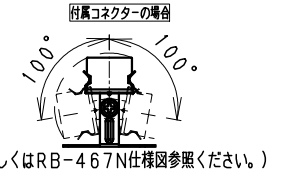

単体使用の場合 (縮尺1/10)

847

付属取付木ネジ施工図  
薄い取付部に取付け時は  
施工のビスを別途手配ください。 詳細断面 (S=1/1)

- オプション
- 電源接続コード (L200mm) RB-539X
  - 延長コード (L1000mm) RB-540X
  - 延長コード (L3000mm) RB-541X
  - 取付金具 (可動タイプ・2個セット) RB-467N

ランプ名	リア17 L900 TYPE
配光	レクタングル配光タイプ (狭角レンズ制御)
光源色	ナチュラルホワイトタイプ (4000K)
演色性	Ra82 LED光源寿命 40000時間

モジュール 入力電圧 (V)	モジュール 入力電流 (mA)	モジュール電力 (W)	消費電力 (W) (RX-406N)
DC24	720	17.4	21.3

専用別売 電源ユニット	入力 電圧	最大接続可能設定値		非調光	調光タイプ	
		モジュール電力最大値 直列接続時合計	総配線長 並列接続時合計		PWM信号制御	無線制御 電源出力側に調光ユニット取付
RX-406NC	AC 100V	48W以内	48W以内	○	◎ PWM信号入力 調光率5~100%	□ FX-455N 調光率5~100%
RX-405NC	-242V	70W以内	72W以内	○	◎ PWM信号入力 調光率5~100%	□ FX-455N 調光率5~100%

器具質量 約0.3Kg

縮尺	1/2	タイプ	L900タイプ (L847)	型番	ERX9418S
部品名		品名	間接照明 Linear17		