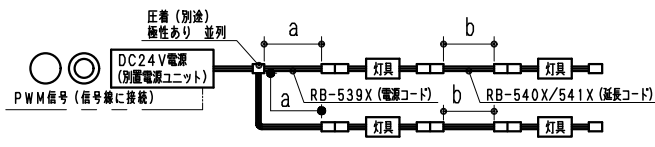

ランプ名	リア17 L900 TYPE
配光	レクタングル配光タイプ (狭角レンズ制御)
光源色	ナチュラルホワイトタイプ (4000K)
演色性	Ra82 LED光源寿命 40000時間

モジュール 入力電圧 (V)	モジュール 入力電流 (mA)	モジュール電力 (W)	消費電力 (W) (RX-406N)
DC24	720	17.4	21.3

専用別売 電源ユニット	入力 電圧	最大接続可能設定値		非調光	調光タイプ	
		モジュール電力最大値 直列接続時合計	総配線長 並列接続時合計		PWM信号制御	無線制御 電源出力側に調光ユニット取付
RX-406NC	AC 100V	48W以内	48W以内	○	◎ PWM信号入力 調光率5~100%	□ FX-455N 調光率5~100%
RX-405NC	-242V	70W以内	72W以内	○	◎ PWM信号入力 調光率5~100%	□ FX-455N 調光率5~100%

安全に関するご注意

- 一般屋内用です。
- 冷蔵・冷凍器仕様などの什器・ショーケースなどで使用できません。
- 什器・ショーケース内が5℃~35℃の温度範囲でご使用ください。高温で使用すると火災の原因となります。
- 生鮮食品や惣菜などの湿気や油などの蒸気などはご使用しないでください。
- 別売の専用電源の取付けについて、電源設置位置はかならず広い空間に設置ください。
- 電源を複数個設置の場合、個々の電源を100mm以上離して設置ください。
- 別売の専用電源は口出し線式の為、有資格者による接続工事を行ってください。
- 別売の専用電源への2次側接続は専用接続コードをご使用ください。
- 灯具と電源コネクタの接続は、確実に接続ください。
- 多灯接続の場合は、仕様図・取扱説明書を参照ください。
- 安全のために、点灯時および点灯中はLED光源を直視しないでください。

(LED光源寿命は JIS C8155:2010に準拠光衰維持率70%以上)
※LED素子にはバラツキがあるため、同一型番でも商品ごとに発光色、明るさが異なる場合がありますのでご了承ください。

5	LEDモジュール		1	(LEDモジュール交換不可)
4	取付金具	ステンレス t0.4	3	取付木ネジ3x20付属
3	エンドキャップ	P	C	2 灰色・一部半透明
2	カバー	P	C	1 乳白
1	本体	アルミ	1	アルマイト仕上

器具質量 約0.3Kg

縮尺	1/2	タイプ	L900タイプ (L847)	型番	ERX9418S
部品名		品名	間接照明 Linear17