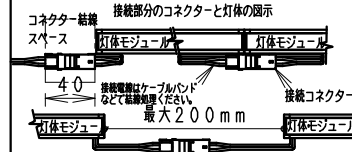

単体使用の場合 (縮尺1/10)

847

付属取付木ネジ施工図  
薄い取付部に取付け時は  
施工のビスを別途手配ください。 詳細断面 (S=1/1)

- オプション
- 電源接続コード (L200mm) RB-539X
  - 延長コード (L1000mm) RB-540X
  - 延長コード (L3000mm) RB-541X
  - 取付金具 (可動タイプ・2個セット) RB-467N

ランプ名	リア17 L900 TYPE
配光	レクタングル配光タイプ (狭角レンズ制御)
光源色	ナチュラルホワイトタイプ (4000K)
演色性	Ra82 LED光源寿命 40000時間

モジュール 入力電圧 (V)	モジュール 入力電流 (mA)	モジュール電力 (W)	消費電力 (W) (RX-406N)
DC24	720	17.4	21.3

専用別売 電源ユニット	入力 電圧	最大接続可能設定値		非調光	調光タイプ	
		モジュール電力最大値 直列接続時合計	総配線長 並列接続時合計		PWM信号制御	無線制御 電源出力側に調光ユニット取付
RX-406NC	AC 100V	48W以内	48W以内	○	◎ PWM信号入力 調光率5~100%	□ FX-455N 調光率5~100%
RX-405NC	-242V	70W以内	72W以内	○	◎ PWM信号入力 調光率5~100%	□ FX-455N 調光率5~100%

器具質量 約0.3Kg

縮尺	1/2	タイプ	L900タイプ (L847)	型番	ERX9418S
部品名		品名	間接照明 Linear17		