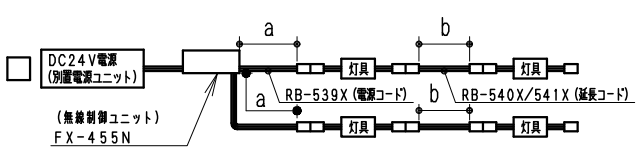

ランプ名	リア17 L900 TYPE
配光	レクタングル配光タイプ (狭角レンズ制御)
光源色	ナチュラルホワイトタイプ (4000K)
演色性	Ra82 LED光源寿命 40000時間

モジュール 入力電圧 (V)	モジュール 入力電流 (mA)	モジュール電力 (W)	消費電力 (W) (RX-406N)
DC24	720	17.4	21.3

専用別売 電源ユニット	入力 電圧	最大接続可能設定値		非調光	調光タイプ	
		モジュール電力最大値 直列接続時合計	総配線長 並列接続時合計		PWM信号制御	無線制御 電源出力側に調光ユニット取付
RX-406NC	AC 100V	48W以内	48W以内	○	◎ PWM信号入力 調光率5~100%	□ FX-455N 調光率5~100%
RX-405NC	-242V	70W以内	72W以内	○	◎ PWM信号入力 調光率5~100%	□ FX-455N 調光率5~100%

安全に関するご注意

- 一般屋内用です。
- 冷蔵・冷凍器仕様などの什器・ショーケースなどで使用できません。
- 什器・ショーケース内が5℃~35℃の温度範囲でご使用ください。高温で使用すると火災の原因となります。
- 生鮮食品や惣菜などの湿気や油などの蒸気などはご使用しないでください。
- 別売の専用電源の取付けについて、電源設置位置はかならず広い空間に設置ください。
- 電源を複数個設置の場合、個々の電源を100mm以上離して設置ください。
- 別売の専用電源は口出し線式の為、有資格者による接続工事を行ってください。
- 別売の専用電源への2次側接続は専用接続コードをご使用ください。
- 灯具と電源コネクタの接続は、確実に接続ください。
- 多灯接続の場合は、仕様図・取扱説明書を参照ください。
- 安全のために、点灯時および点灯中はLED光源を直視しないでください。

(LED光源寿命は JIS C8155:2010に準拠光衰維持率70%以上)
※LED素子にはバラツキがあるため、同一型番でも商品ごとに発光色、明るさが異なる場合がありますのでご了承ください。

5	LEDモジュール		1	(LEDモジュール交換不可)
4	取付金具	ステンレス t0.4	3	取付木ネジ3x20付属
3	エンドキャップ	P	C	2 灰色・一部半透明
2	カバー	P	C	1 乳白
1	本体	アルミ	1	アルマイト仕上

器具質量 約0.3Kg

縮尺	1/2	タイプ	L900タイプ (L847)	型番	ERX9418S
部品名		品名	間接照明 Linear17