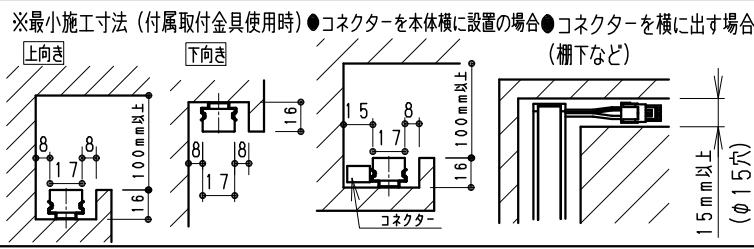

単体使用の場合 (縮尺1/10)

847

付属取付木ネジ施工図  
薄い取付部に取付け時は  
施工のビスを別途手配ください。 詳細断面 (S=1/1)

- オプション
- 電源接続コード (L200mm) RB-539X
  - 延長コード (L1000mm) RB-540X
  - 延長コード (L3000mm) RB-541X
  - 取付金具 (可動タイプ・2個セット) RB-467N

ランプ名	リア17 L900 TYPE
配光	レクタングル配光タイプ (狭角レンズ制御)
光源色	ナチュラルホワイトタイプ (4000K)
演色性	Ra82 LED光源寿命 40000時間

モジュール 入力電圧 (V)	モジュール 入力電流 (mA)	モジュール電力 (W)	消費電力 (W) (RX-406N)
DC24	720	17.4	21.3

専用別売 電源ユニット	入力 電圧	最大接続可能設定値		非調光	調光タイプ	
		モジュール電力最大値 直列接続時合計	総配線長 並列接続時合計		PWM信号制御	無線制御 電源出力側に調光ユニット取付
RX-406NC	AC 100V	48W以内	48W以内	○	◎ PWM信号入力 調光率5~100%	□ FX-455N 調光率5~100%
RX-405NC	-242V	70W以内	72W以内	○	◎ PWM信号入力 調光率5~100%	□ FX-455N 調光率5~100%

器具質量 約0.3Kg

縮尺	1/2	タイプ	L900タイプ (L847)	型番	ERX9418S
部品名		品名	間接照明 Linear17		