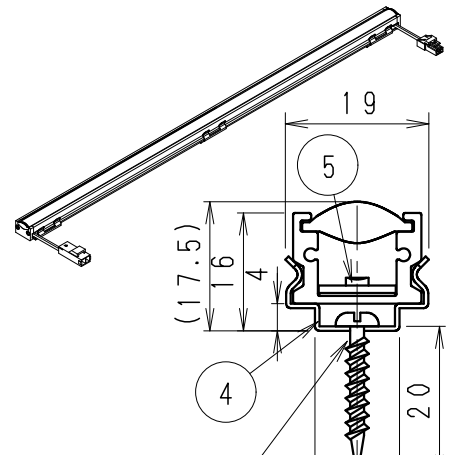

単体使用の場合 (縮尺1/10)

847

付属取付木ネジ施工図  
薄い取付部に取付け時は  
施工のビスを別途手配ください。 詳細断面 (S=1/1)

- オプション
- 電源接続コード (L200mm) RB-539X
  - 延長コード (L1000mm) RB-540X
  - 延長コード (L3000mm) RB-541X
  - 取付金具 (可動タイプ・2個セット) RB-467N

ランプ名	リア17 L900 TYPE
配光	レクタングル配光タイプ (狭角レンズ制御)
光源色	ナチュラルホワイトタイプ (4000K)
演色性	Ra82 LED光源寿命 40000時間

モジュール 入力電圧 (V)	モジュール 入力電流 (mA)	モジュール電力 (W)	消費電力 (W) (RX-406N)
DC24	720	17.4	21.3

専用別売 電源ユニット	入力 電圧	最大接続可能設定値		非調光	調光タイプ	
		モジュール電力最大値 直列接続時合計	総配線長 並列接続時合計		PWM信号制御	無線制御 電源出力側に調光ユニット取付
RX-406NC	AC 100V	48W以内	48W以内	○	◎ PWM信号入力 調光率5~100%	□ FX-455N 調光率5~100%
RX-405NC	-242V	70W以内	72W以内	○	◎ PWM信号入力 調光率5~100%	□ FX-455N 調光率5~100%

器具質量 約0.3Kg

縮尺	1/2	タイプ	L900タイプ (L847)	型番	ERX9418S
部品名		品名	間接照明 Linear17		