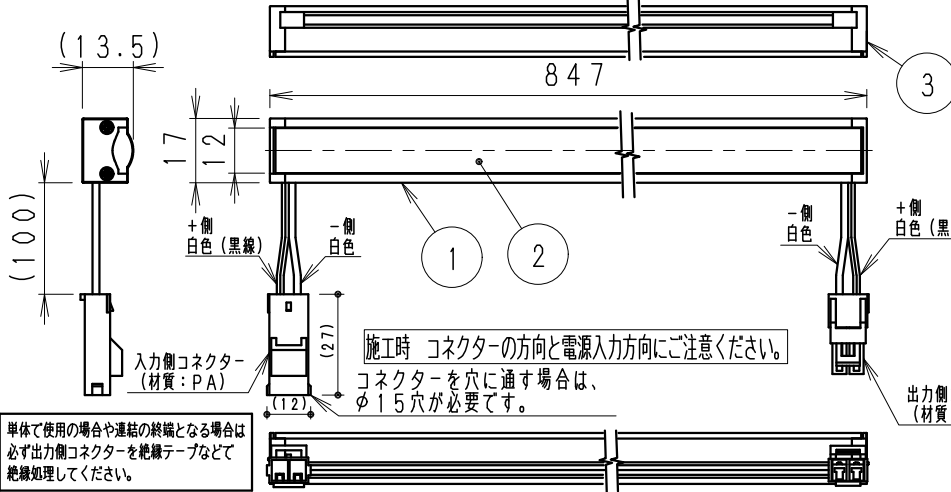

単体使用の場合 (縮尺1/10)

847

付属取付木ネジ施工図  
薄い取付部に取付け時は  
施工のビスを別途手配ください。 詳細断面 (S=1/1)

- オプション
- 電源接続コード (L200mm) RB-539X
  - 延長コード (L1000mm) RB-540X
  - 延長コード (L3000mm) RB-541X
  - 取付金具 (可動タイプ・2個セット) RB-467N

ランプ名	リア17 L900 TYPE
配光	レクタングル配光タイプ (狭角レンズ制御)
光源色	ナチュラルホワイトタイプ (4000K)
演色性	Ra82 LED光源寿命 40000時間

モジュール 入力電圧 (V)	モジュール 入力電流 (mA)	モジュール電力 (W)	消費電力 (W) (RX-406N)
DC24	720	17.4	21.3

専用別売 電源ユニット	入力 電圧	最大接続可能設定値		非調光	調光タイプ	
		モジュール電力最大値 直列接続時合計	総配線長 並列接続時合計		PWM信号制御	無線制御 電源出力側に調光ユニット取付
RX-406NC	AC 100V	48W以内	48W以内	○	◎ PWM信号入力 調光率5~100%	□ FX-455N 調光率5~100%
RX-405NC	-242V	70W以内	72W以内	○	◎ PWM信号入力 調光率5~100%	□ FX-455N 調光率5~100%

器具質量 約0.3Kg

縮尺	1/2	タイプ	L900タイプ (L847)	型番	ERX9418S
部品名		品名	間接照明 Linear17		