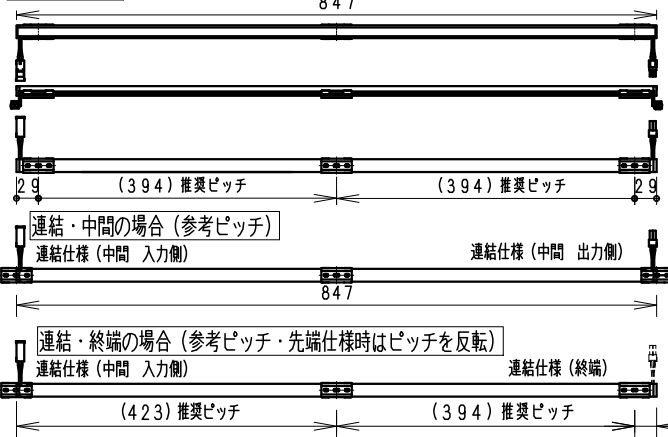

単体使用の場合 (縮尺1/10)

847

付属取付木ネジ施工図  
薄い取付部に取付け時は  
施工のビスを別途手配ください。 詳細断面 (S=1/1)

- オプション
- 電源接続コード (L200mm) RB-539X
  - 延長コード (L1000mm) RB-540X
  - 延長コード (L3000mm) RB-541X
  - 取付金具 (可動タイプ・2個セット) RB-467N

ランプ名	リア17 L900 TYPE
配光	レクタングル配光タイプ (狭角レンズ制御)
光源色	ナチュラルホワイトタイプ (4000K)
演色性	Ra82 LED光源寿命 40000時間

モジュール 入力電圧 (V)	モジュール 入力電流 (mA)	モジュール電力 (W)	消費電力 (W) (RX-406N)
DC24	720	17.4	21.3

専用別売 電源ユニット	入力 電圧	最大接続可能設定値		非調光	調光タイプ	
		モジュール電力最大値 直列接続時合計	総配線長 並列接続時合計		PWM信号制御	無線制御 電源出力側に調光ユニット取付
RX-406NC	AC 100V	48W以内	48W以内	○	◎ PWM信号入力 調光率5~100%	□ FX-455N 調光率5~100%
RX-405NC	-242V	70W以内	72W以内	○	◎ PWM信号入力 調光率5~100%	□ FX-455N 調光率5~100%

器具質量 約0.3Kg

縮尺	1/2	タイプ	L900タイプ (L847)	型番	ERX9418S
部品名		品名	間接照明 Linear17		