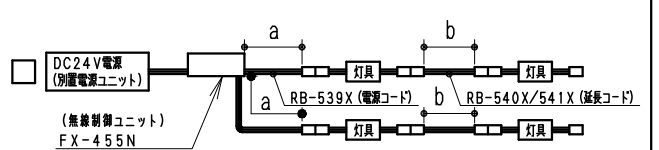

単体使用の場合 (縮尺1/10)

1406

※最小施工寸法 (付属取付金具使用時) ●コネクタを本体横に設置の場合 ●コネクタを横に出す場合

- オプション
- ・電源接続コード (L200mm) RB-539X
 - ・延長コード (L1000mm) RB-540X
 - ・延長コード (L3000mm) RB-541X
 - ・取付金具 (可動タイプ・2個セット) RB-467N

ランプ名	リア17 L1500 TYPE
配光	拡散配光タイプ
光源色	電球色タイプ (3000K)
演色性	Ra82 LED光源寿命 40000時間

モジュール 入力電圧 (V)	モジュール 入力電流 (mA)	モジュール電力 (W)	消費電力 (W) (RX-406N)
DC24	1200	29.0	33.4

専用別 電源ユニット	入力 電圧	最大接続可能設定値		非調光	調光タイプ	
		モジュール電力最大値	接続線長		PWM信号制御	無線制御
RX-406NC	AC 100V -242V	48W以内	48W以内	○	● PWM信号入力 調光率5~100%	□ FX-455N 調光率5~100%
RX-405NC		70W以内	72W以内	○	● PWM信号入力 調光率5~100%	□ FX-455N 調光率5~100%

5	LEDモジュール		1	(LEDモジュール交換不可)
4	取付金具	ステンレス t0.4	4	取付木ネジ3x20付属
3	エンドキャップ	P	C	灰色・一部半透明
2	カバー	P	C	乳白
1	本体	アルミ	1	フルマイト仕上

器具質量 約0.4Kg

縮尺	1/2	タイプ	L1500タイプ (L1406)	型番	ERX9404S
品名	間接照明 Linear17				

2023/06/21 承認 三沢 作成 北井 仕様図 / ISO A4 第三角法 (mm) ERX9404S-K