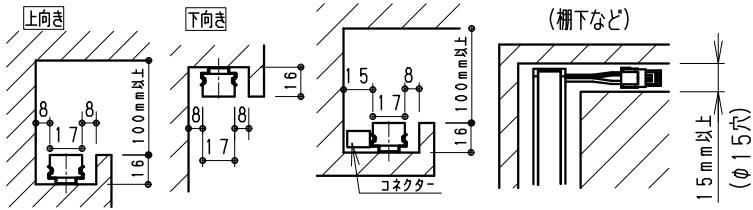

単体使用の場合 (縮尺1/10)

1406

※最小施工寸法 (付属取付金具使用時) ●コネクタを本体横に設置の場合 ●コネクタを横に出す場合

- オプション
- ・電源接続コード (L200mm) RB-539X
 - ・延長コード (L1000mm) RB-540X
 - ・延長コード (L3000mm) RB-541X
 - ・取付金具 (可動タイプ・2個セット) RB-467N

ランプ名	リア17 L1500 TYPE
配光	拡散配光タイプ
光源色	電球色タイプ (3000K)
演色性	Ra82 LED光源寿命 40000時間

モジュール 入力電圧 (V)	モジュール 入力電流 (mA)	モジュール電力 (W)	消費電力 (W) (RX-406N)
DC24	1200	29.0	33.4

専用別 電源ユニット	入力 電圧	最大接続可能設定値		非調光	調光タイプ	
		モジュール電力最大値	接続線長		PWM信号制御	無線制御
RX-406NC	AC 100V -242V	48W以内	48W以内	○	● PWM信号入力 調光率5~100%	□ FX-455N 調光率5~100%
RX-405NC		70W以内	72W以内	○	● PWM信号入力 調光率5~100%	□ FX-455N 調光率5~100%

5	LEDモジュール		1	(LEDモジュール交換不可)
4	取付金具	ステンレス t0.4	4	取付木ネジ3x20付属
3	エンドキャップ	P	C	灰色・一部半透明
2	カバー	P	C	乳白
1	本体	アルミ	1	フルマイト仕上

器具質量 約0.4Kg

縮尺	1/2	タイプ	L1500タイプ (L1406)	型番	ERX9404S
品名	間接照明 Linear17				

2023/06/21 承認 三沢 作成 北井 仕様図 / ISO A4 第三角法 (mm) ERX9404S-K