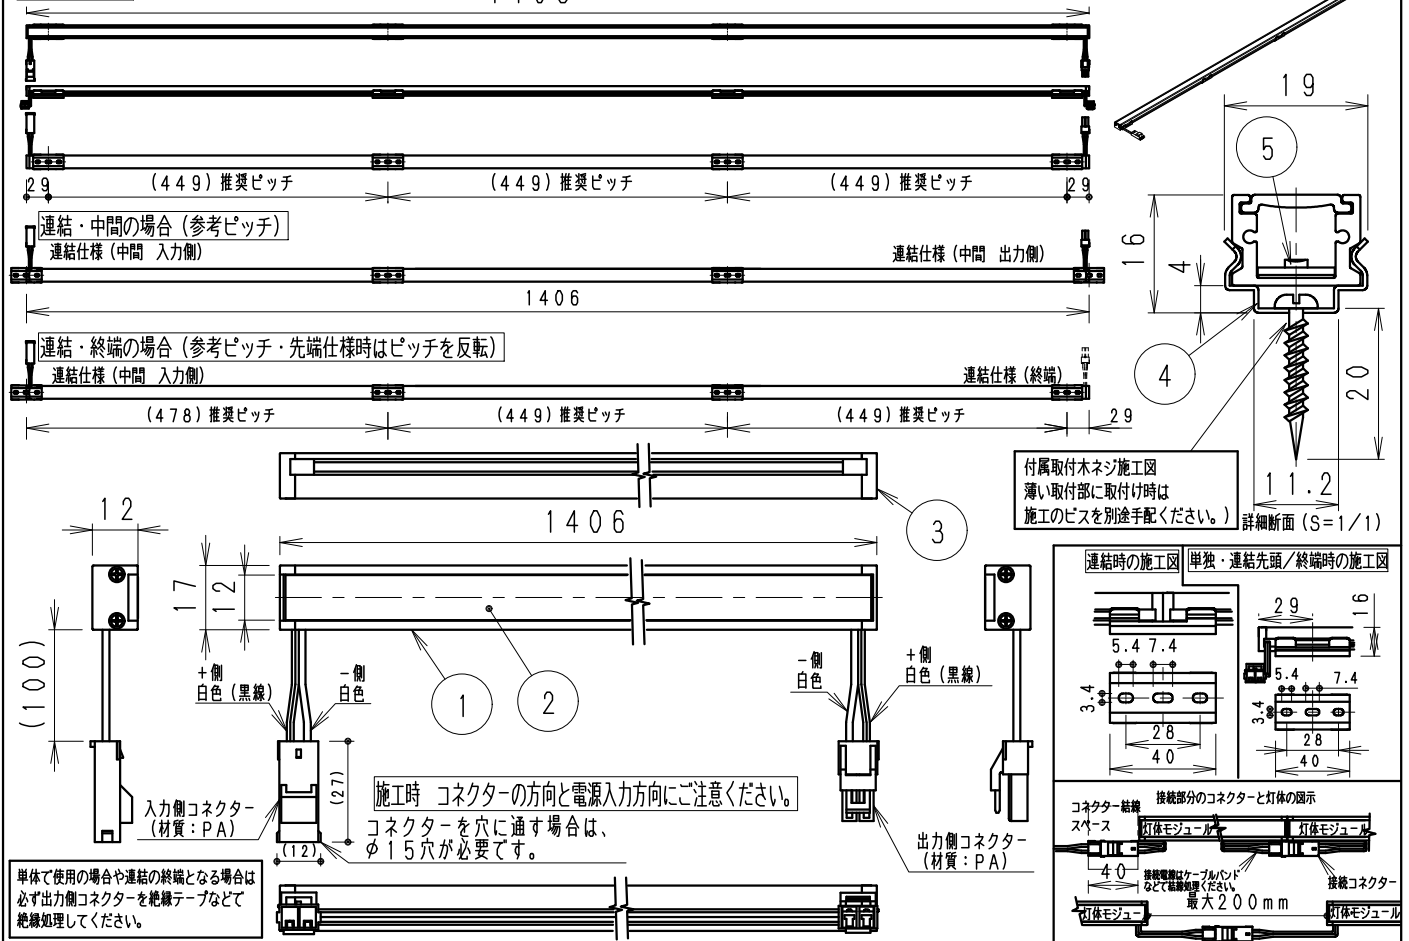

単体使用の場合 (縮尺1/10)

1406

※最小施工寸法 (付属取付金具使用時) ●コネクタを本体横に設置の場合 ●コネクタを横に出す場合

- オプション
- ・電源接続コード (L200mm) RB-539X
 - ・延長コード (L1000mm) RB-540X
 - ・延長コード (L3000mm) RB-541X
 - ・取付金具 (可動タイプ・2個セット) RB-467N

ランプ名	リア17 L1500 TYPE
配光	拡散配光タイプ
光源色	電球色タイプ (3000K)
演色性	Ra82 LED光源寿命 40000時間

モジュール 入力電圧 (V)	モジュール 入力電流 (mA)	モジュール電力 (W)	消費電力 (W) (RX-406N)
DC24	1200	29.0	33.4

専用別 電源ユニット	入力 電圧	最大接続可能設定値		非調光	調光タイプ	
		モジュール電力最大値	接続線長		PWM信号制御	無線制御
RX-406NC	AC 100V -242V	48W以内	48W以内	○	● PWM信号入力 調光率5~100%	□ FX-455N 調光率5~100%
RX-405NC		70W以内	72W以内	○	● PWM信号入力 調光率5~100%	□ FX-455N 調光率5~100%

5	LEDモジュール		1	(LEDモジュール交換不可)
4	取付金具	ステンレス t0.4	4	取付木ネジ3x20付属
3	エンドキャップ	P	C	灰色・一部半透明
2	カバー	P	C	乳白
1	本体	アルミ	1	フルマイト仕上

器具質量 約0.4Kg

縮尺	1/2	タイプ	L1500タイプ (L1406)	型番	ERX9404S
品名	間接照明 Linear17				

2023/06/21 承認 三沢 作成 北井 仕様図 / ISO A4 第三角法 (mm) ERX9404S-K