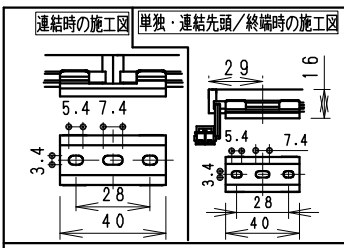

単体使用の場合 (縮尺1/10)

付属取付木ネジ施工図
薄い取付部に取付け時は
施工のビスを別途手配ください。 (詳細断面 (S=1/1))

オプション
 ・電源接続コード (L200mm) RB-539X
 ・延長コード (L1000mm) RB-540X
 ・延長コード (L3000mm) RB-541X
 ・取付金具 (可動タイプ・2個セット) RB-467N
 (詳しくはRB-467N仕様図を参照ください。)

ランプ名	リア17 L1200 TYPE
配光	拡散配光タイプ
光源色	電球色タイプ (3000K)
演色性	Ra82 LED光源寿命 40000時間

モジュール 入力電圧 (V)	モジュール 入力電流 (mA)	モジュール電力 (W)	消費電力 (W) (RX-406N)
DC24	960	23.2	27.3

専用別売 電源ユニット	入力 電圧	最大接続可能設定値		非調光	調光タイプ	
		モジュール電力最大値 直列接続時合計並列接続時合計	総配線長 a+b		PWM信号制御	無線制御 電源出力側に調光ユニット取付
RX-406NC	AC 100V	48W以内	48W以内	○	◎ PWM信号入力 調光率5~100%	□ FX-455N 調光率5~100%
RX-405NC	-24V	70W以内	72W以内	○	◎ PWM信号入力 調光率5~100%	□ FX-455N 調光率5~100%