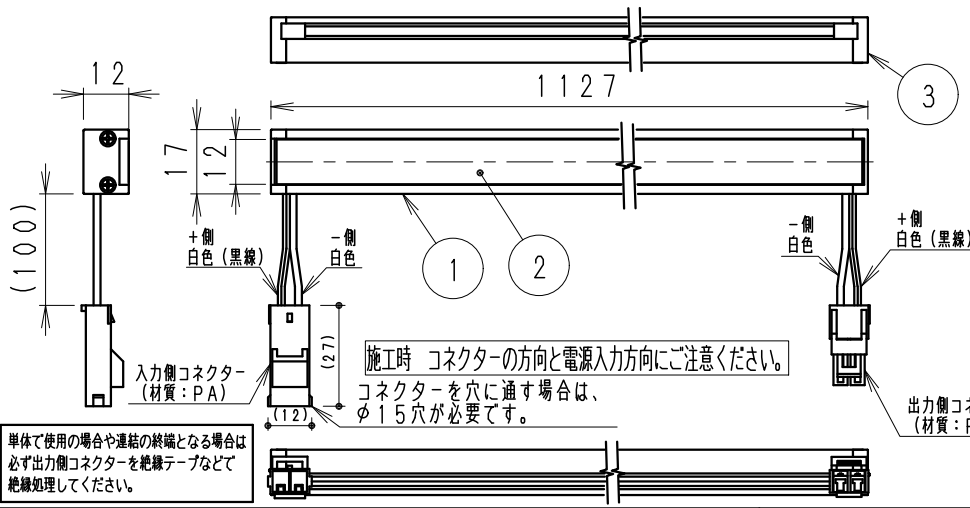

単体使用の場合 (縮尺1/10)

付属取付木ネジ施工図
薄い取付部に取付け時は
施工のビスを別途手配ください。 (詳細断面 (S=1/1))

オプション
 ・電源接続コード (L200mm) RB-539X
 ・延長コード (L1000mm) RB-540X
 ・延長コード (L3000mm) RB-541X
 ・取付金具 (可動タイプ・2個セット) RB-467N
 (詳しくはRB-467N仕様図を参照ください。)

5	LEDモジュール		1	(LEDモジュール交換不可)
4	取付金具	ステンレス t0.4	4	取付木ネジ3x20付属
3	エンドキャップ	P	C	灰色・一部半透明
2	カバー	P	C	乳白
1	本体	アルミ	1	フルマイト仕上

器具質量 約0.3Kg

安全に関するご注意

- ・一般屋内用です。
- ・冷蔵・冷凍器仕様などの什器・ショーケースなどで使用できません。
- ・什器・ショーケース内が5℃~35℃の温度範囲でご使用ください。高温で使用すると火災の原因となります。
- ・生鮮食品や惣菜などの湿気や油などの蒸気や油などはご使用しないでください。
- ・別売の専用電源の取付けについて、電源設置位置はかならず広い空間に設置ください。
- ・電源を複数個設置の場合、個々の電源を100mm以上離して設置ください。
- ・別売の専用電源は口出し線式の為、有資格者による接続工事を行ってください。
- ・別売の専用電源への2次側接続は専用接続コードをご使用ください。
- ・灯具と電源コネクタの接続は、確実に接続ください。
- ・多灯接続の場合は、仕様書・取扱説明書を参照ください。
- ・安全のために、点灯時および点灯中はLED光源を直視しないでください。