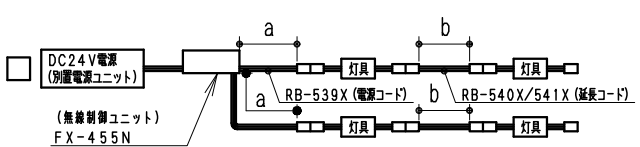

単体使用の場合 (縮尺1/10)

付属取付木ネジ施工図
薄い取付部に取付け時は
施工のビスを別途手配ください。 (詳細断面 (S=1/1))

オプション
 ・電源接続コード (L200mm) RB-539X
 ・延長コード (L1000mm) RB-540X
 ・延長コード (L3000mm) RB-541X
 ・取付金具 (可動タイプ・2個セット) RB-467N
 (詳しくはRB-467N仕様図を参照ください。)

ランプ名	リア17 L1200 TYPE
配光	拡散配光タイプ
光源色	電球色タイプ (3000K)
演色性	Ra82 LED光源寿命 40000時間

モジュール 入力電圧 (V)	モジュール 入力電流 (mA)	モジュール電力 (W)	消費電力 (W) (RX-406N)
DC24	960	23.2	27.3

専用別売 電源ユニット	入力 電圧	最大接続可能設定値		非調光	調光タイプ	
		モジュール電力最大値 直列接続時合計並列接続時合計	総配線長 a+b		PWM信号制御	無線制御 電源出力側に調光ユニット取付
RX-406NC	AC 100V	48W以内	48W以内	○	◎ PWM信号入力 調光率5~100%	□ FX-455N 調光率5~100%
RX-405NC	-24V	70W以内	72W以内	○	◎ PWM信号入力 調光率5~100%	□ FX-455N 調光率5~100%