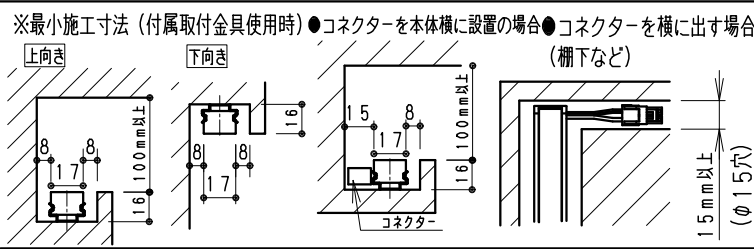

単体使用の場合 (縮尺1/10)

付属取付木ネジ施工図
薄い取付部に取付け時は
施工のビスを別途手配ください。 (詳細断面 (S=1/1))

オプション
 ・電源接続コード (L200mm) RB-539X
 ・延長コード (L1000mm) RB-540X
 ・延長コード (L3000mm) RB-541X
 ・取付金具 (可動タイプ・2個セット) RB-467N
 (詳しくはRB-467N仕様図を参照ください。)

ランプ名	リア17 L1200 TYPE
配光	拡散配光タイプ
光源色	電球色タイプ (3000K)
演色性	Ra82 LED光源寿命 40000時間

モジュール 入力電圧 (V)	モジュール 入力電流 (mA)	モジュール電力 (W)	消費電力 (W) (RX-406N)
DC24	960	23.2	27.3

専用別売 電源ユニット	入力 電圧	最大接続可能設定値		非調光	調光タイプ	
		モジュール電力最大値 直列接続時合計並列接続時合計	総配線長 a+b		PWM信号制御	無線制御 電源出力側に調光ユニット取付
RX-406NC	AC 100V	48W以内	48W以内	○	◎ PWM信号入力 調光率5~100%	□ FX-455N 調光率5~100%
RX-405NC	-24V	70W以内	72W以内	○	◎ PWM信号入力 調光率5~100%	□ FX-455N 調光率5~100%

5	LEDモジュール		1	(LEDモジュール交換不可)
4	取付金具	ステンレス t0.4	4	取付木ネジ3x20付属
3	エンドキャップ	P	C	灰色・一部半透明
2	カバー	P	C	乳白
1	本体	アルミ	1	フルマイト仕上

器具質量 約0.3Kg

安全に関するご注意

- ・一般屋内用です。
- ・冷蔵・冷凍器仕様などの什器・ショーケースなどで使用できません。
- ・什器・ショーケース内が5℃~35℃の温度範囲でご使用ください。高温で使用すると火災の原因となります。
- ・生鮮食品や惣菜などの湿気や油などの蒸気や油などはご使用しないでください。
- ・別売の専用電源の取付けについて、電源設置位置はかならず広い空間に設置ください。
- ・電源を複数個設置の場合、個々の電源を100mm以上離して設置ください。
- ・別売の専用電源は口出し線式の為、有資格者による接続工事を行ってください。
- ・別売の専用電源への2次側接続は専用接続コードをご使用ください。
- ・灯具と電源コネクタの接続は、確実に接続ください。
- ・多灯接続の場合は、仕様書・取扱説明書を参照ください。
- ・安全のために、点灯時および点灯中はLED光源を直視しないでください。