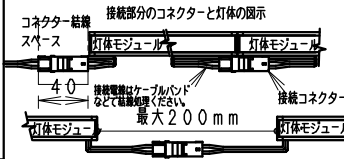

単体使用の場合 (縮尺1/10)

付属取付木ネジ施工図
薄い取付部に取付け時は
施工のビスを別途手配ください。 (詳細断面 (S=1/1))

オプション
 ・電源接続コード (L200mm) RB-539X
 ・延長コード (L1000mm) RB-540X
 ・延長コード (L3000mm) RB-541X
 ・取付金具 (可動タイプ・2個セット) RB-467N
 (詳しくはRB-467N仕様図を参照ください。)