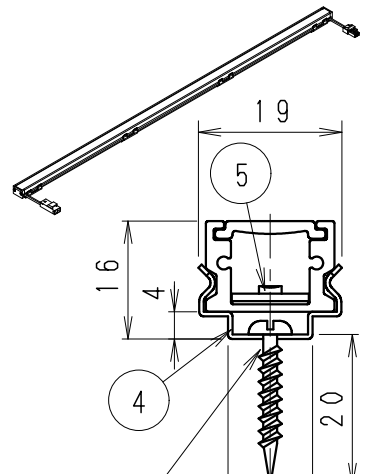

単体使用の場合 (縮尺1/10)

付属取付木ネジ施工図
薄い取付部に取付け時は
施工のビスを別途手配ください。 (詳細断面 (S=1/1))

オプション
 ・電源接続コード (L200mm) RB-539X
 ・延長コード (L1000mm) RB-540X
 ・延長コード (L3000mm) RB-541X
 ・取付金具 (可動タイプ・2個セット) RB-467N
 (詳しくはRB-467N仕様図を参照ください。)

5	LEDモジュール		1	(LEDモジュール交換不可)
4	取付金具	ステンレス t0.4	4	取付木ネジ3x20付属
3	エンドキャップ	P	C	灰色・一部半透明
2	カバー	P	C	乳白
1	本体	アルミ	1	フルマイト仕上

器具質量 約0.3Kg

安全に関するご注意

- ・一般屋内用です。
- ・冷蔵・冷凍器仕様などの什器・ショーケースなどで使用できません。
- ・什器・ショーケース内が5℃~35℃の温度範囲でご使用ください。高温で使用すると火災の原因となります。
- ・生鮮食品や惣菜などの湿気や油などの蒸気や油などはご使用しないでください。
- ・別売の専用電源の取付けについて、電源設置位置はかならず広い空間に設置ください。
- ・電源を複数個設置の場合、個々の電源を100mm以上離して設置ください。
- ・別売の専用電源は口出し線式の為、有資格者による接続工事を行ってください。
- ・別売の専用電源への2次側接続は専用接続コードをご使用ください。
- ・灯具と電源コネクタの接続は、確実に接続ください。
- ・多灯接続の場合は、仕様書・取扱説明書を参照ください。
- ・安全のために、点灯時および点灯中はLED光源を直視しないでください。