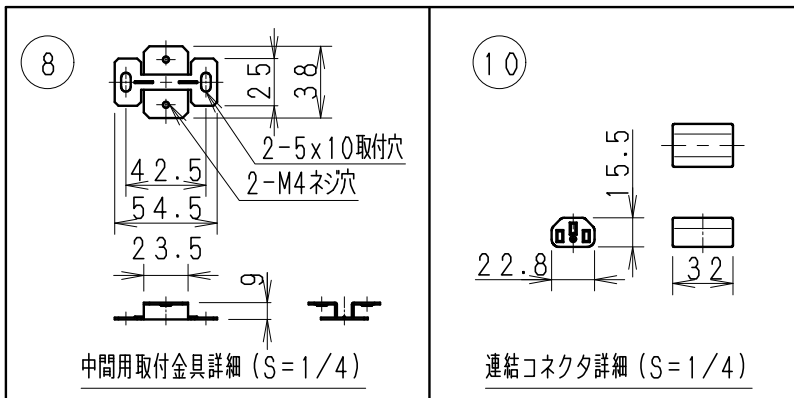

付属部品：連結コネクタ
(エンドキャップを取りはずし、連結コネクタを挿入してください。)

※連結時は中間/終端用の器具として使用してください。(先端用には使用不可)
(2連結の場合、連結給電用1台+中間/終端用1台)
(3連結の場合、連結給電用1台+中間/終端用2台)
※スタaggerタイプとは連結できません。
※入力電流値(連結時合計) 7.0A以内でご使用ください。

※LED素子は白熱灯・蛍光灯などの一般光源に比べ、バラツキがあるため発光色、明るさが異なる場合がありますのでご了承ください。

10	連結コネクタ	PVC/PBT	1	白
9	金具固定ネジ	鋼・M4	4	三価クロム
8	中間用取付金具	亜鉛鋼板 t1.0	2	
7	取付ネジ	鋼・呼び	4	三価クロム
6	側面カバー	P	C	シルバ
5	レンズカバー	アクリル	1	乳白マット
4	LED基板		1式	
3	電源装置		1	
2	本体	アルミ	1	アルマイト仕上
1	エンドキャップ	P	C	シルバ
部番	部品名	材質・素材厚	数量	備考

定格電圧 (V)	周波数 (Hz)	入力電圧 (V)	入力電流 (mA)	消費電力 (W)
AC100-242	50/60	100	320	30.4
		200	165	29.7
		242	141	29.7

特記事項 ・電源内蔵(100-242V) ・調光不可 ・LED交換不可 ・連結中間/終端用 ・任意方向取付可能 ・壁面縦付可能 ・連結コネクタ付 ・中間用取付金具2個付 ・設計寿命：約40,000h	型番 ERX9286S
適合ランプ LEDラインユニット Ra82 昼白色タイプ(5000K)	承認検査作成 生産終了品 西沢田
器具質量 約 1.1Kg	
W・数 -	尺度 1/4