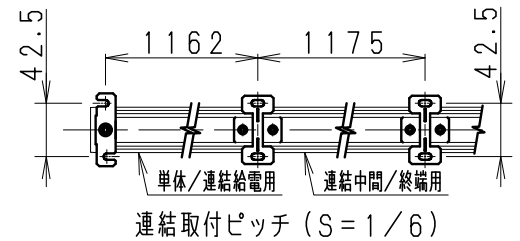

付属部品：連結コネクタ
(エンドキャップを取りはずし、連結コネクタを挿入してください。)

※連結時は中間/終端用の器具として使用してください。(先端用には使用不可)
(2連結の場合、連結給電用1台+中間/終端用1台)
(3連結の場合、連結給電用1台+中間/終端用2台)
※スタaggerタイプとは連結できません。
※入力電流値(連結時合計) 7.0A以内でご使用ください。

※LED素子は白熱灯・蛍光灯などの一般光源に比べ、バラツキがあるため発光色、明るさが異なる場合がありますのでご了承ください。

10	連結コネクタ	PVC/PBT	1	白
9	金具固定ネジ	鋼・M4	4	三価クロム
8	中間用取付金具	亜鉛鋼板 t1.0	2	
7	取付ネジ	鋼・呼び	4	三価クロム
6	側面カバー	P	C	シルバ
5	レンズカバー	アクリル	1	乳白マット
4	LED基板		1式	
3	電源装置		1	
2	本体	アルミ	1	アルマイト仕上
1	エンドキャップ	P	C	シルバ
部番	部品名	材質・素材厚	数量	備考

定格電圧 (V)	周波数 (Hz)	入力電圧 (V)	入力電流 (mA)	消費電力 (W)
AC100-242	50/60	100	320	30.4
		200	165	29.7
		242	141	29.7

特記事項 ・電源内蔵(100-242V) ・調光不可 ・LED交換不可 ・連結中間/終端用 ・任意方向取付可能 ・壁面縦付可能 ・連結コネクタ付 ・中間用取付金具2個付 ・設計寿命：約40,000h	型番 ERX9286S
適合ランプ LEDラインユニット Ra82 昼白色タイプ(5000K)	承認検査作成 生産終了品 西沢田
器具質量 約 1.1Kg	
W・数 -	尺度 1/4