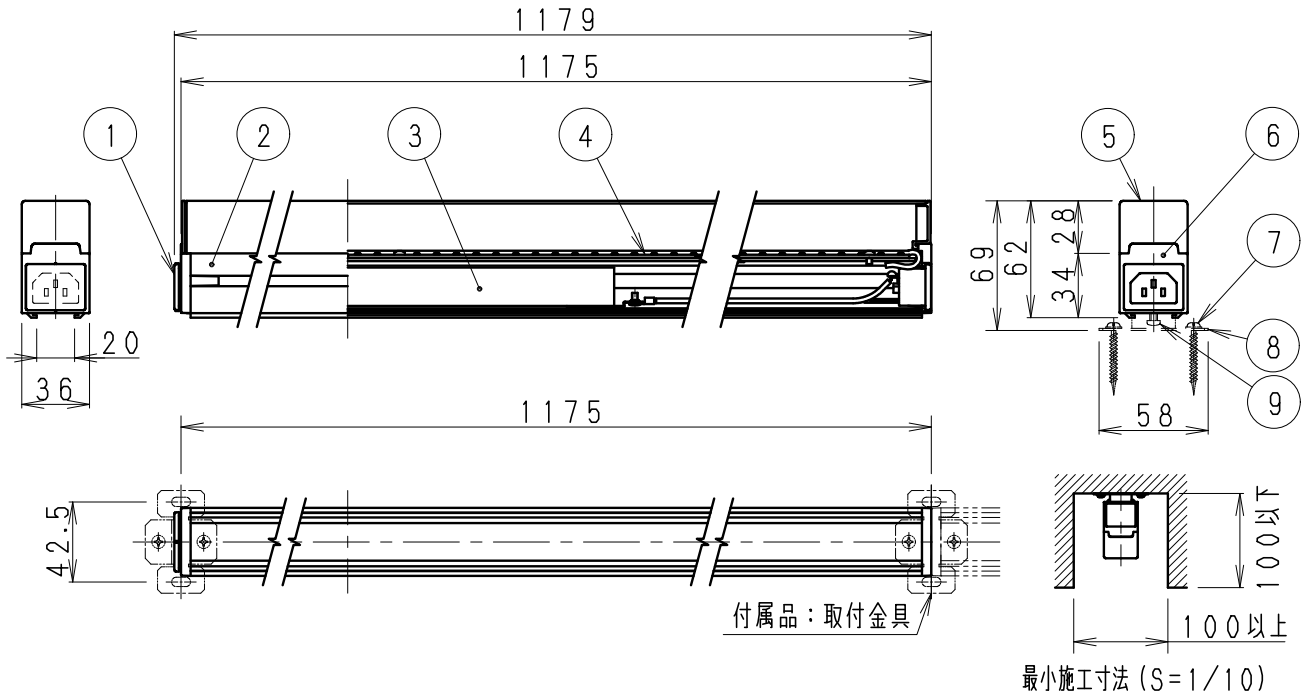

付属部品：連結コネクタ
(エンドキャップを取りはずし、連結コネクタを挿入してください。)

※連結時は中間/終端用の器具として使用してください。(先端用には使用不可)
(2連結の場合、連結給電用1台+中間/終端用1台)
(3連結の場合、連結給電用1台+中間/終端用2台)
※スタaggerタイプとは連結できません。
※入力電流値(連結時合計) 7.0A以内でご使用ください。

※LED素子は白熱灯・蛍光灯などの一般光源に比べ、バラツキがあるため発光色、明るさが異なる場合がありますのでご了承ください。

10	連結コネクタ	PVC/PBT	1	白
9	金具固定ネジ	鋼・M4	4	三価クロム
8	中間用取付金具	亜鉛鋼板 t1.0	2	
7	取付ネジ	鋼・呼び	4	三価クロム
6	側面カバー	P	C	シルバ
5	レンズカバー	アクリル	1	乳白マット
4	LED基板		1式	
3	電源装置		1	
2	本体	アルミ	1	アルマイト仕上
1	エンドキャップ	P	C	シルバ
部番	部品名	材質・素材厚	数量	備考

定格電圧 (V)	周波数 (Hz)	入力電圧 (V)	入力電流 (mA)	消費電力 (W)
AC100-242	50/60	100	320	30.4
		200	165	29.7
		242	141	29.7

特記事項 ・電源内蔵(100-242V) ・調光不可 ・LED交換不可 ・連結中間/終端用 ・任意方向取付可能 ・壁面縦付可能 ・連結コネクタ付 ・中間用取付金具2個付 ・設計寿命：約40,000h	型番 ERX9286S
適合ランプ LEDラインユニット Ra82 昼白色タイプ(5000K)	承認検査作成 生産終了品 西沢田
器具質量 約 1.1Kg	
W・数 -	尺度 1/4