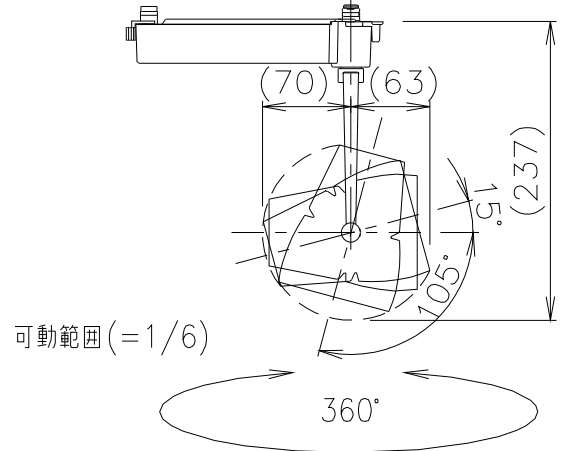

※LED素子は白熱灯・蛍光灯などの一般光源に比べバラツキがあるため発光色、明るさが異なる場合がありますのでご了承ください。

⚠ 安全に関するご注意

- ・ 位相制御式の調光回路で使用した場合、発煙、発火の恐れがあります。
- ・ 配線ダクトレール取付専用器具です、必ず適合配線ダクトに取付ください。
(壁面取付・1.8m以下への設置・床面でのご使用はできません。)
指定以外の取り付けを行うと、天井材の破損、器具の落下の原因になります。
落下防止のためストッパーがダクト溝に入るまで回してください。
必ず適合配線ダクトに取り付けてください。
- ・ この器具は、5℃～35℃の温度範囲でご使用ください。
高温で使用すると火災の原因となります。
- ・ この器具は屋内用です。屋外、軒下などの湿気、水分の多い場所や風雨にさらされる場所で使用しないでください。間違えて使用しますと、湿気、水気の侵入により絶縁不良、感電や器具落下の原因となります。
- ・ 安全のために 点灯時および点灯中はLED光源を直視しないでください。

定格電力 (V)	周波数 (Hz)	入力電流 (mA)	消費電力 (W)
AC100	50/60	288	28.7

白:日塗工 N-93・マンセル:N9.3 (近似値)				
部番	部品名	材質・素材厚	数量	備考
11	レンズ	PC	1	透明
10	LEDモジュール		1	
9	ヒートシンク	アルミ	1	白艶消
8	灯体固定ネジ	鋼・M4	2	三価黒クロム
7	灯体	アルミダイキャスト	1	白艶消
6	フード	アルミダイキャスト	1	白艶消 (内部:黒艶消)
5	アーム	アルミダイキャスト	1	白艶消
4	電源ケース	PC	1	白
3	電源カバー	PC	1	白
2	着脱レバー	6ナイロン	1	白
1	ダクトプラグレバー	6ナイロン	1	白

特記事項 ・電源内蔵 (100V) ・調光不可
 ・近接照射限度 0.3m
 ・LED光源寿命40000時間
 (JIS C8155:2010に準拠)
 光束維持率70%以上
 ・LEDモジュール交換不可

適合ランプ 球付 F200TYPE LEDモジュール
 フレッシュF(5000K相当)

W・数 - 器具質量 約1.0Kg

広角(32°)タイプ

型番 ERS6972W

承認 検印 作成

三沢 嶋田 坂本