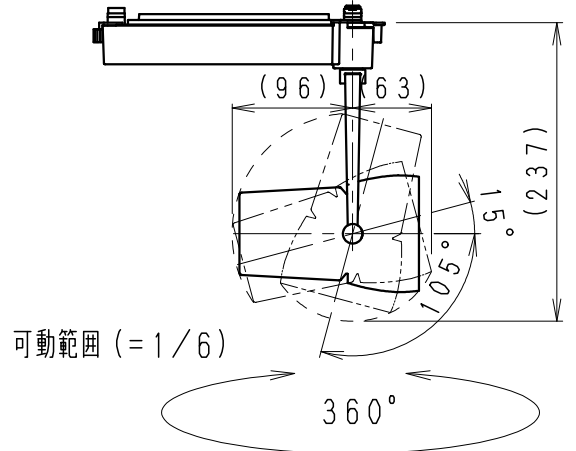

※LED素子は白熱灯・蛍光灯などの一般光源に比べバツキがあるため発光色、明るさが異なる場合がありますのでご了承ください。

▲ 安全に関するご注意

- ・天井面取付け専用器具です。傾斜天井・やわらかい天井には、取り付けしないでください。《壁面・床面での使用はできません。》指定以外の取り付けを行うと、天井材の破損、器具の落下の原因となります。落下防止のためストッパーがダクト溝に入るまで回してください。必ず適合配線ダクトに取り付けてください。
- ・この器具は、5℃~35℃の温度範囲でご使用ください。高温で使用すると火災の原因となります。
- ・この器具は屋内用です。屋外、軒下などの湿気、水分の多い場所や風雨にさらされる場所で使用しないでください。間違えて使用しますと、湿気、水気の侵入により絶縁不良、感電や器具落下の原因となります。
- ・安全のために、点灯時および点灯中はLED光源を直視しないでください。

定格電力 (V)	周波数 (Hz)	入力電流 (mA)	消費電力 (W)
AC100	50/60	374	37.0

黒：日塗工 N-10・マンセル：N1.0 (近似値)

部番	部品名	材質・素材厚	数量	備考
11	レンズ	P C	1	透 明
10	LEDモジュール		1	
9	ヒートシンク	アルミ	1	黒 艶 消
8	灯体固定ネジ	鋼 M 4	2	三 価 黒 ク ロ ム
7	灯体	アルミダイキャスト	1	黒 艶 消
6	フッド	アルミダイキャスト	1	黒 艶 消 (内部：黒 艶 消)
5	アーム	アルミダイキャスト	1	黒 艶 消
4	電源ケース	アルミダイキャスト	1	黒 艶 消
3	電源カバー	P C	1	黒 艶 消
2	着脱レバー	6 ナイロン	1	黒 艶 消
1	ダクトプラグレバー	6 ナイロン	1	黒 艶 消

特記事項
 ・電源内蔵 (100V) ・調光不可
 ・近接照射限度 0.3m
 ・LED光源寿命40000時間
 (JIS C8155:2010に準拠)
 光束維持率70%以上
 ・LEDモジュール交換不可

広角 (32°) タイプ
 型番
ERS6965B

適合ランプ
 球付
 F240TYPE LEDモジュール
 フレッシュD (3000K相当)

W・数
 器具質量
 約 1.2 Kg

尺度
 1/4