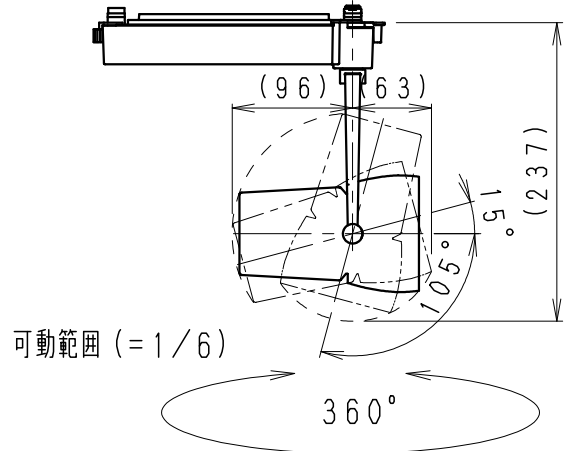

※LED素子は白熱灯・蛍光灯などの一般光源に比べバツキがあるため発光色、明るさが異なる場合がありますのでご了承ください。

**▲ 安全に関するご注意**

- ・天井面取付け専用器具です。傾斜天井・やわらかい天井には、取り付けしないでください。《壁面・床面での使用はできません。》指定以外の取り付けを行うと、天井材の破損、器具の落下の原因となります。落下防止のためストッパーがダクト溝に入るまで回してください。必ず適合配線ダクトに取り付けてください。
- ・この器具は、5℃~35℃の温度範囲でご使用ください。高温で使用すると火災の原因となります。
- ・この器具は屋内用です。屋外、軒下などの湿気、水分の多い場所や風雨にさらされる場所で使用しないでください。間違えて使用しますと、湿気、水気の侵入により絶縁不良、感電や器具落下の原因となります。
- ・安全のために、点灯時および点灯中はLED光源を直視しないでください。

定格電力 (V)	周波数 (Hz)	入力電流 (mA)	消費電力 (W)
AC100	50/60	374	37.0

白：日塗工 N-93・マンセル：N9.3 (近似値)

部番	部品名	材質・素材厚	数量	備考
11	レンズ	P C	1	透明
10	LEDモジュール		1	
9	ヒートシンク	アルミ	1	白艶消
8	灯体固定ネジ	鋼 M 4	2	三価黒クロム
7	灯体	アルミダイキャスト	1	白艶消
6	フタ	アルミダイキャスト	1	白艶消 (内部：黒艶消)
5	アーム	アルミダイキャスト	1	白艶消
4	電源ケース	アルミダイキャスト	1	白艶消
3	電源カバー	P C	1	白
2	着脱レバー	6 ナイロン	1	白
1	ダクトプラグレバー	6 ナイロン	1	白

特記事項	・電源内蔵 (100V) ・調光不可	中角 (22°) タイプ 型番 ERS6963W
	・近接照射限度 0.3m ・LED光源寿命40000時間 (JIS C8155:2010に準拠) 光束維持率70%以上 ・LEDモジュール交換不可	
適合ランプ 球付	F240TYPE LEDモジュール フレッシュD (3000K相当)	承認 検印 作成
W・数	-	<div style="border: 2px solid red; padding: 5px; display: inline-block;">生産終了予定品</div>
器具質量	約 1.2 Kg	
尺度		
1/4		