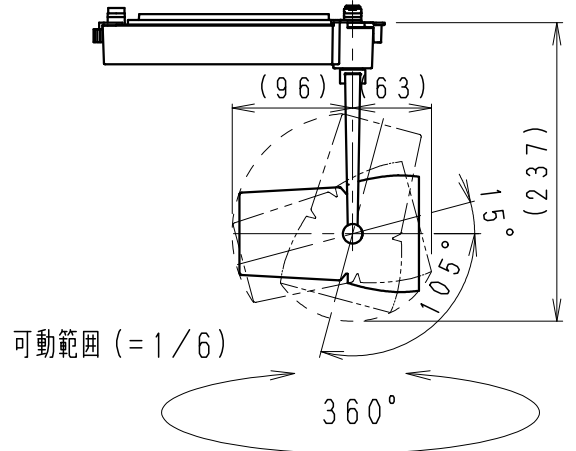

※LED素子は白熱灯・蛍光灯などの一般光源に比べバツキがあるため発光色、明るさが異なる場合がありますのでご了承ください。

▲ 安全に関するご注意

- ・天井面取付け専用器具です。傾斜天井・やわらかい天井には、取り付けしないでください。《壁面・床面での使用はできません。》指定以外の取り付けを行うと、天井材の破損、器具の落下の原因となります。落下防止のためストッパーがダクト溝に入るまで回してください。必ず適合配線ダクトに取り付けてください。
- ・この器具は、5℃~35℃の温度範囲でご使用ください。高温で使用すると火災の原因となります。
- ・この器具は屋内用です。屋外、軒下などの湿気、水分の多い場所や風雨にさらされる場所で使用しないでください。間違えて使用しますと、湿気、水気の侵入により絶縁不良、感電や器具落下の原因となります。
- ・安全のために、点灯時および点灯中はLED光源を直視しないでください。

特記事項
 ・電源内蔵 (100V) ・調光不可
 ・近接照射限度 0.5m
 ・LED光源寿命40000時間 (JIS C8155:2010に準拠)
 光束維持率70%以上
 ・LEDモジュール交換不可

適合ランプ
 球付 F300TYPE LEDモジュール
 フレッシュF (5000K相当)

W・数 - 器具質量 約 1.2 Kg

広角 (32°) タイプ

型番 ERS6956W

承認 検印 作成

生産終了予定品