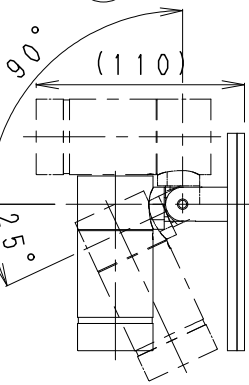

口出線・アース線：器具外150mm
CD管または電線管（別途）

- <オプション>
- ディフュージョンレンズ RB-683F
 - ハニカムルーバ RB-684B
 - カットフード RB-682H

安全に関するご注意

- ・1個用スイッチボックス（カバー付）取付器具です。固定されていない丸型露出ボックスには取付けしないでください。指定以外の取付を行うと、壁材の破損、器具の落下の原因となります。取付面の凹凸が大きい場合、パッキンと取付面の隙間をコーキング処理などで埋めてください。
- ・この器具は、5℃～35℃の温度範囲でご使用ください。高温で使用すると火災の原因となります。
- ・プール・温泉・腐食性ガスの発生する場所などではご使用できません。
- ・振動や衝撃の影響の受ける場所には取付けしないでください。
- ・海岸より2000m以内の塩害地域には取付けしないでください。
- ・安全のために、点灯時および点灯中はLED光源を直視しないでください。

LED用ライトコントローラ（位相制御・2線式）

●調光率約5～100%
RX-116WC 接続台数：1～15台 RX-411W 接続台数9～45台
金属製スイッチボックス単体の場合（詳しくは 調光器仕様図参照）
RX-426N 位相制御ユニット（1～15台）

部番	部品名	材質・素材厚	数量	備考
9	水平調節ネジ	SUS304	1	1.5ミリ六角穴付き
8	フード固定ネジ	SUS304	1	1.5ミリ六角穴付き
7	角度調節ネジ	SUS304	1	黒 3ミリ六角穴付き
6	パッキン	EPDM	1	黒
5	フレージ	アルミダイカスト	1	ガンメタリック
4	アーム	アルミダイカスト	1	ガンメタリック
3	前面カバー	強化ガラス	1	透明
2	本体	アルミダイカスト	1	ガンメタリック
1	フード	アルミ	1	ガンメタリック