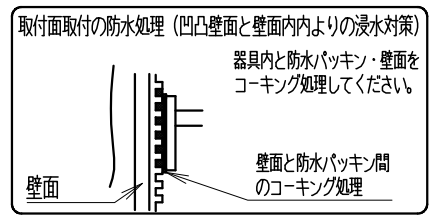

口出線・アース線：器具外150mm
CD管または電線管（別途）

- <オプション>
- ディフュージョンレンズ RB-683F
 - ハニカムルーバ RB-684B
 - カットフード RB-682H

安全に関するご注意

- ・1個用スイッチボックス（カバー付）取付器具です。固定されていない丸型露出ボックスには取付けしないでください。指定以外の取付を行うと、壁材の破損、器具の落下の原因となります。取付面の凹凸が大きい場合、パッキンと取付面の隙間をコーキング処理などで埋めてください。
- ・この器具は、5℃～35℃の温度範囲でご使用ください。高温で使用すると火災の原因となります。
- ・プール・温泉・腐食性ガスの発生する場所などではご使用できません。
- ・振動や衝撃の影響の受ける場所には取付けしないでください。
- ・海岸より2000m以内の塩害地域には取付けしないでください。
- ・安全のために、点灯時および点灯中はLED光源を直視しないでください。