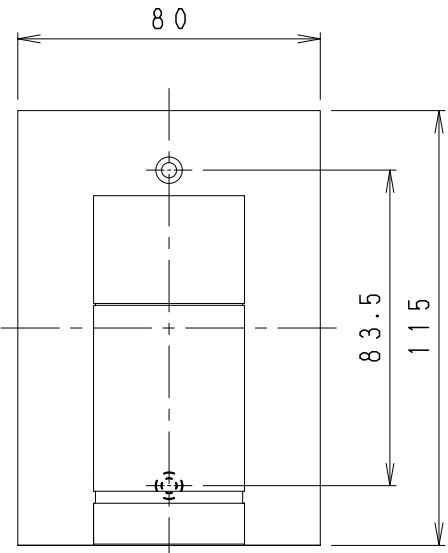

口出線・アース線：器具外150mm
CD管または電線管（別途）

- <オプション>
- ディフュージョンレンズ RB-683F
 - ハニカムルーバ RB-684B
 - カットフード RB-682H

安全に関するご注意

- ・1個用スイッチボックス（カバー付）取付器具です。固定されていない丸型露出ボックスには取付けしないでください。指定以外の取付を行うと、壁材の破損、器具の落下の原因となります。取付面の凹凸が大きい場合、パッキンと取付面の隙間をコーキング処理などで埋めてください。
- ・この器具は、5℃～35℃の温度範囲でご使用ください。高温で使用すると火災の原因となります。
- ・プール・温泉・腐食性ガスの発生する場所などではご使用できません。
- ・振動や衝撃の影響の受ける場所には取付けしないでください。
- ・海岸より2000m以内の塩害地域には取付けしないでください。
- ・安全のために、点灯時および点灯中はLED光源を直視しないでください。