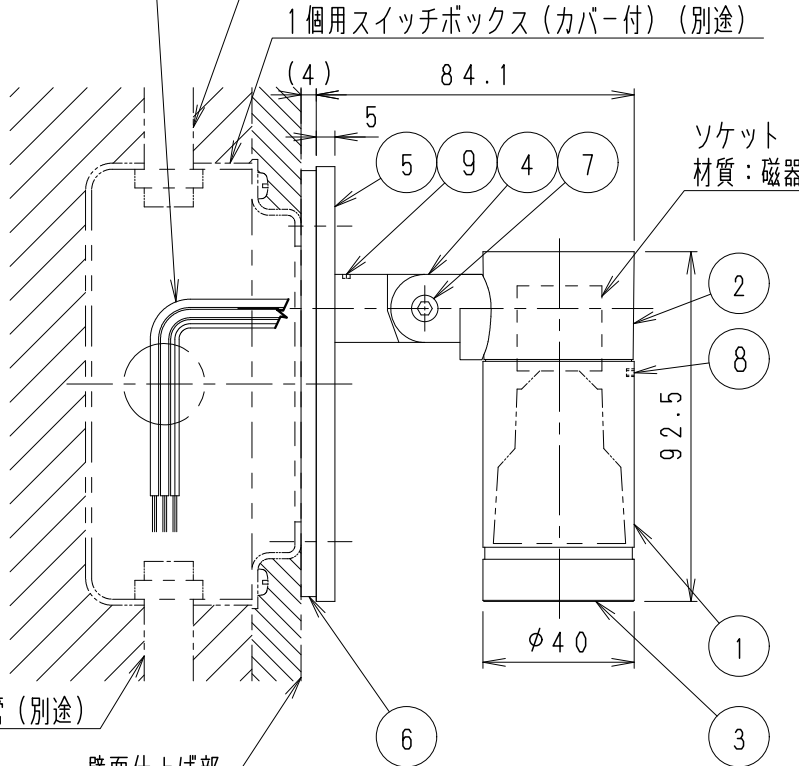

口出線・アース線：器具外150mm
CD管または電線管（別途）

- <オプション>
- ディフュージョンレンズ RB-683F
 - ハニカムルーバ RB-684B
 - カットフード RB-682H

安全に関するご注意

- ・1個用スイッチボックス（カバー付）取付器具です。固定されていない丸型露出ボックスには取付けしないでください。指定以外の取付を行うと、壁材の破損、器具の落下の原因となります。取付面の凹凸が大きい場合、パッキンと取付面の隙間をコーキング処理などで埋めてください。
- ・この器具は、5℃～35℃の温度範囲でご使用ください。高温で使用すると火災の原因となります。
- ・プール・温泉・腐食性ガスの発生する場所などではご使用できません。
- ・振動や衝撃の影響の受ける場所には取付けしないでください。
- ・海岸より2000m以内の塩害地域には取付けしないでください。
- ・安全のために、点灯時および点灯中はLED光源を直視しないでください。

ランプ型番	配光角	ランプ色	Ra	消費電力	入力電流	調光方式
RAD-841N	狭角 (16°)	4000K (ナチュラルホワイト)	Ra83	5.9W	67mA	位相制御
RAD-841W	広角 (30°)					
RAD-841F	超広角 (48°)					
RAD-842N	狭角 (16°)	3000K (電球色)	Ra83			
RAD-842W	広角 (30°)					
RAD-842F	超広角 (48°)					
RAD-843N	狭角 (16°)	2700K (電球色)	Ra83			
RAD-843W	広角 (30°)					
RAD-843F	超広角 (48°)					
RAD-844N	狭角 (16°)	3000K (高演色)	Ra92			
RAD-844W	広角 (30°)					
RAD-844F	超広角 (48°)					
RAD-845N	狭角 (16°)	2700K (高演色)	Ra92			
RAD-845W	広角 (30°)					
RAD-845F	超広角 (48°)					

LED用ライトコントローラ（位相制御・2線式）

●調光率約5～100%
RX-116WC 接続台数：1～15台 RX-411W 接続台数9～45台
金属製スイッチボックス単体の場合（詳しくは 調光器仕様図参照）
RX-426N 位相制御ユニット（1～15台）

部番	部品名	材質・素材厚	数量	備考
9	水平調節ネジ	SUS304	1	1.5ミリ六角穴付き
8	フード固定ネジ	SUS304	1	1.5ミリ六角穴付き
7	角度調節ネジ	SUS304	1	黒 3ミリ六角穴付き
6	パッキン	EPDM	1	黒
5	フレージ	アルミダイカスト	1	ガンメタリック
4	アーム	アルミダイカスト	1	ガンメタリック
3	前面カバー	強化ガラス	1	透明
2	本体	アルミダイカスト	1	ガンメタリック
1	フード	アルミ	1	ガンメタリック