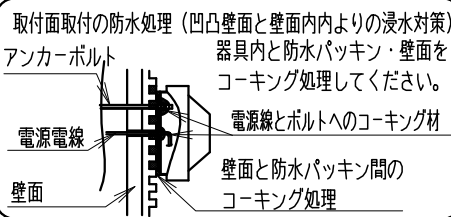

必ずボルト施工で取付けください。

取付寸法 (S=1/4)

取付面のコーキング処理 (RB-374 SAご利用の場合)

オプション

※LED素子は白熱灯・蛍光灯などの一般光源に比べ バラツキがあるため発光色、明るさが異なる場合がありますのでご了承ください。

安全に関するご注意

- この器具は、5℃～35℃の温度範囲でご使用ください。高温で使用すると火災の原因となります。
- この器具は屋外用です。浴室やプールなどの湿気の多い場所、湯気が直接当たる場所、粉塵・腐食性ガスが発生する場所、油分の影響を受ける場所では、使用できません。誤って使用しますと、器具の落下及び絶縁不良、感電等の原因となります。
- フレンジ (RB-374 SA) を使用する場合、器具は凹凸のない平面に取り付けてください。器具取り付け部周辺および電源電線、取付ネジ部分も十分にコーキング処理してください。
- 床直付けの場合 浸水しない場所に取り付けてください。草木が覆いかぶさらないようにしてください。土中に埋めないでください。
- オプションへ取り付ける場合は、取扱説明書の内容に従ってください。(注意 取り付け方向が限定される場合があります。)
- 振動や衝撃の影響を受ける場所には取り付けしないでください。
- 海岸より2000m以内の塩害地域には取り付けしないでください。
- 安全のために、点灯時および点灯中はLED光源を直視しないでください。