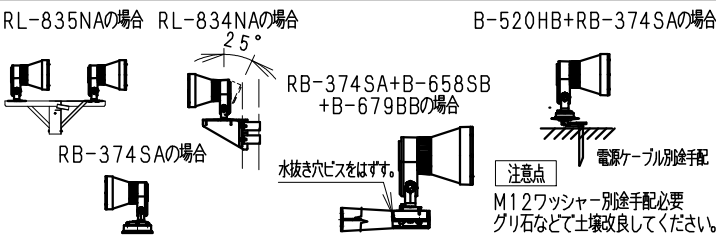

必ずボルト施工で取付けください。

取付寸法 (S=1/4)

取付面のコーキング処理 (RB-374 SAご利用の場合)

オプション

※LED素子は白熱灯・蛍光灯などの一般光源に比べ バラツキがあるため発光色、明るさが異なる場合がありますのでご了承ください。

安全に関するご注意

- この器具は、5℃～35℃の温度範囲でご使用ください。高温で使用すると火災の原因となります。
- この器具は屋外用です。浴室やプールなどの湿気の多い場所、湯気が直接当たる場所、粉塵・腐食性ガスが発生する場所、油分の影響を受ける場所では、使用できません。誤って使用しますと、器具の落下及び絶縁不良、感電等の原因となります。
- フレンジ (RB-374 SA) を使用する場合、器具は凹凸のない平面に取り付けてください。器具取り付け部周辺および電源電線、取付ネジ部分も十分にコーキング処理してください。
- 床直付けの場合 浸水しない場所に取り付けてください。草木が覆いかぶさらないようにしてください。土中に埋めないでください。
- オプションへ取り付ける場合は、取扱説明書の内容に従ってください。(注意 取り付け方向が限定される場合があります。)
- 振動や衝撃の影響を受ける場所には取り付けしないでください。
- 海岸より2000m以内の塩害地域には取り付けしないでください。
- 安全のために、点灯時および点灯中はLED光源を直視しないでください。

				定格電圧 (V)	周波数 (Hz)	入力電圧 (V)	入力電流 (mA)	消費電力 (W)
8	オプション取付ビス	ステンレス・M4	2	AC100-242	50/60	100	675	66.7
7	ア - ム	ステンレス・t3.0	1			200	340	65.5
6	ツ マ ミ	アルミダイキャスト	2			242	292	65.5
5	電源ユニット		1	特記事項・電源内蔵 (100-242V) ・調光不可 ・防湿防雨形 (IP65) ・任意方向取付可能 ・LEDモジュール交換不可 ・LED光源寿命40000時間				
4	LEDモジュール		1					
3	反射板	アルミ	1					鏡面仕上げ
2	前面ガラス	強化ガラス	1	透明	適合ランプ 球付	7500タイプ LEDモジュール ナチュラルホワイト 白色タイプ (4000K) Ra83		型番 (狭角配光タイプ) ERS6354S
1	本体	アルミダイキャスト	1	メタリック仕 (シルバーメタリック)	W・数	-	尺度	
部番	部品名	材質・素材厚	数量	備考	器具質量	約 9.5 Kg	1/8	