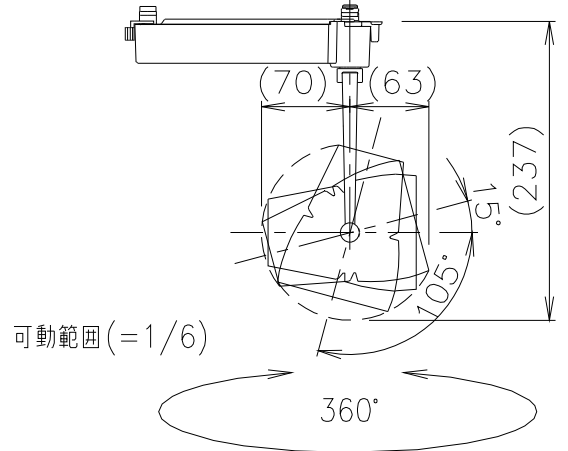

※ LED素子は白熱灯・蛍光灯などの一般光源に比べバラツキがあるため
発光色、明るさが異なる場合がありますのでご了承ください。

⚠ 安全に関するご注意

- ・ 位相制御等の調光回路で使用了場合、発煙、発火の恐れがあります。
- ・ 配線ダクトレール取付専用器具です、必ず適合配線ダクトに取付ください。
(壁面取付・1.8m以下への設置・床面でのご使用はできません。)
指定以外の取り付けを行うと、天井材の破損、器具の落下の原因になります。
落下防止のためストッパーがダクト溝に入るまで回してください。
必ず適合配線ダクトに取り付けてください。
- ・ この器具は、5℃~35℃の温度範囲でご使用ください。
高温で使用すると火災の原因となります。
- ・ この器具は屋内用です。屋外、軒下などの湿気、水分の多い場所や風雨にさらされる場所で使用しないでください。間違えて使用しますと、湿気、水気の侵入により絶縁不良、感電や器具落下の原因となります。
- ・ 安全のために 点灯時および点灯中はLED光源を直視しないでください。

定格電力 (V)	周波数 (Hz)	入力電流 (mA)	消費電力 (W)
AC100	50/60	288	28.7

黒：日塗工 N-10・マンセル:N1.0 (近似値)

11	レンズ	PC	1	透明
10	LEDモジュール		1	
9	ヒートシンク	アルミ	1	黒艶消
8	灯体固定ネジ	鋼・M4	2	三価黒クロム
7	灯体	アルミダイキャスト	1	黒艶消
6	フード	アルミダイキャスト	1	黒艶消 (内部：黒艶消)
5	アーム	アルミダイキャスト	1	黒艶消
4	電源ケース	PC	1	黒
3	電源カバー	PC	1	黒
2	着脱レバー	6ナイロン	1	黒
1	ダクトプラグレバー	6ナイロン	1	黒
部番	部 品 名	材質・素材厚	数量	備 考

尺 度 1/4