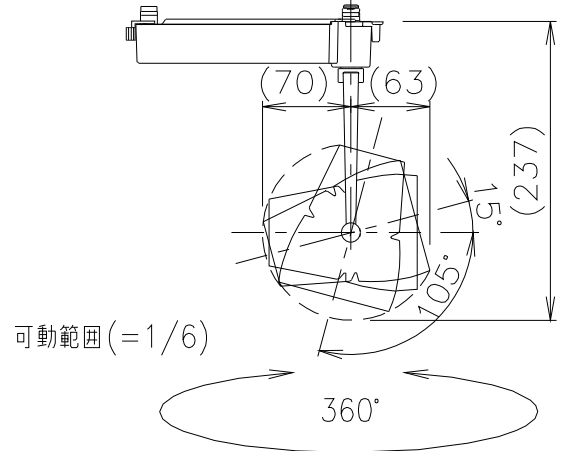

※ LED素子は白熱灯・蛍光灯などの一般光源に比べバツキがあるため発光色、明るさが異なる場合がありますのでご了承ください。

**⚠ 安全に関するご注意**

- ・ 位相制御式の調光回路で使用した場合、発煙、発火の恐れがあります。
- ・ 配線ダクトレール取付専用器具です、必ず適合配線ダクトに取付ください。  
(壁面取付・1.8m以下への設置・床面でのご使用はできません。)  
指定以外の取り付けを行うと、天井材の破損、器具の落下の原因になります。  
落下防止のためストッパーがダクト溝に入るまで回してください。  
必ず適合配線ダクトに取り付けてください。
- ・ この器具は、50℃～350℃の温度範囲でご使用ください。  
高温で使用すると火災の原因となります。
- ・ この器具は屋内用です。屋外、軒下などの湿気、水分の多い場所や風雨にさらされる場所で使用しないでください。間違えて使用しますと、湿気、水気の侵入により絶縁不良、感電や器具落下の原因となります。
- ・ 安全のために、点灯時および点灯中はLED光源を直視しないでください。

定格電力 (W)	周波数 (Hz)	入力電流 (mA)	消費電力 (W)
AC100	50/60	272	27.0

黒：日塗工 N-10・マンセル：N1.0 (近似値)

部番	部品名	材質・素材厚	数量	備考
11	レンズ	PC	1	透明
10	LEDモジュール		1	
9	ヒートシンク	アルミ	1	黒艶消
8	灯体固定ネジ	鋼・M4	2	三価黒クロム
7	灯体	アルミダイキャスト	1	黒艶消
6	フード	アルミダイキャスト	1	黒艶消 (内部：黒艶消)
5	アーム	アルミダイキャスト	1	黒艶消
4	電源ケース	PC	1	黒
3	電源カバー	PC	1	黒
2	着脱レバー	6ナイロン	1	黒
1	ダクトプラグレバー	6ナイロン	1	黒