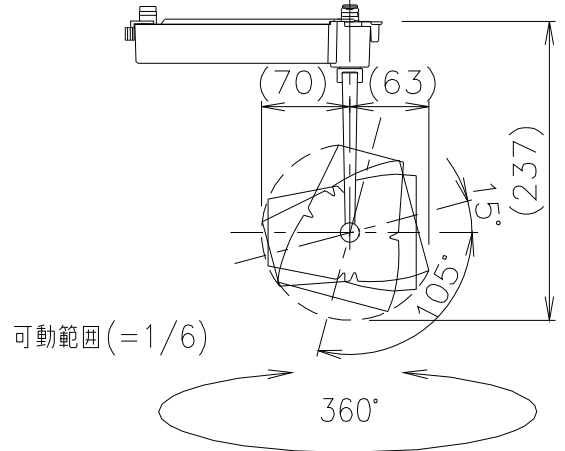

※ LED素子は白熱灯・蛍光灯などの一般光源に比べバラツキがあるため発光色、明るさが異なる場合がありますのでご了承ください。

⚠ 安全に関するご注意

- ・位相制御式の調光回路で使用了場合、発煙、発火の恐れがあります。
- ・配線ダクトレール取付専用器具です、必ず適合配線ダクトに取付ください。
(壁面取付・1.8m以下への設置・床面でのご使用はできません。)
指定以外の取り付けを行うと、天井材の破損、器具の落下の原因になります。
落下防止のためストッパーがダクト溝に入るまで回してください。
必ず適合配線ダクトに取り付けてください。
- ・この器具は、5℃～35℃の温度範囲でご使用ください。
高温で使用すると火災の原因となります。
- ・この器具は屋内用です。屋外、軒下などの湿気、水分の多い場所や風雨にさらされる場所で使用しないでください。間違えて使用しますと、湿気、水気の侵入により絶縁不良、感電や器具落下の原因となります。
- ・安全のために 点灯時および点灯中はLED光源を直視しないでください。

定格電力 (V)	周波数 (Hz)	入力電流 (mA)	消費電力 (W)
AC100	50/60	288	28.7

白：日塗工 N-93・マンセル:N9.3 (近似値)				
部番	部品名	材質・素材厚	数量	備考
11	レンズ	PC	1	透明
10	LEDモジュール		1	
9	ヒートシンク	アルミ	1	白艶消
8	灯体固定ネジ	鋼・M4	2	三価黒クロム
7	灯体	アルミダイキャスト	1	白艶消
6	フード	アルミダイキャスト	1	白艶消 (内部：黒艶消)
5	アーム	アルミダイキャスト	1	白艶消
4	電源ケース	PC	1	白
3	電源カバー	PC	1	白
2	着脱レバー	6ナイロン	1	白
1	ダクトプラグレバー	6ナイロン	1	白

特記事項 ・電源内蔵 (100V) ・調光不可
 ・近接照射限度 0.3m
 ・LED光源寿命40000時間
 (JIS C8155:2010に準拠)
 光束維持率70%以上
 ・LEDモジュール交換不可

適合ランプ
球付 F200TYPE LEDモジュール
 フレッシュE(2900K相当)

W・数 — 尺度 1/4

器具質量 約1.0Kg

広角(32°)タイプ

型番
ERS6021W

承認 検印 作成

生産終了予定品