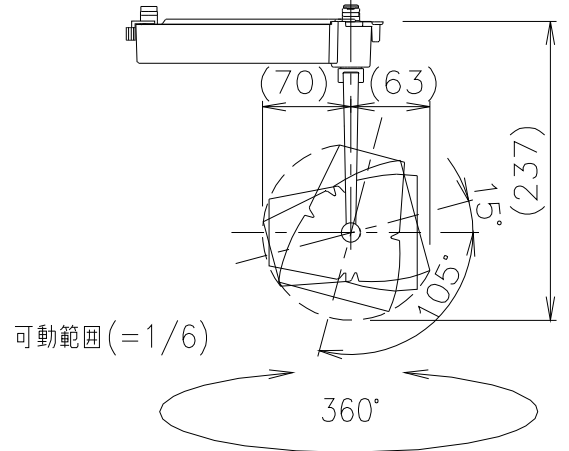

※ LED素子は白熱灯・蛍光灯などの一般光源に比べバラツキがあるため発光色、明るさが異なる場合がありますのでご了承ください。

⚠ 安全に関するご注意

- ・ 位相制御等の調光回路で使用した場合、発煙、発火の恐れがあります。
- ・ 配線ダクトレール取付専用器具です、必ず適合配線ダクトに取付ください。
《壁面取付・1.8m以下への設置・床面でのご使用はできません。》
指定以外の取り付けを行うと、天井材の破損、器具の落下の原因となります。
落下防止のためストッパーがダクト溝に入るまで回してください。
必ず適合配線ダクトに取り付けてください。
- ・ この器具は、5℃～35℃の温度範囲でご使用ください。
高温で使用すると火災の原因となります。
- ・ この器具は屋内用です。屋外、軒下などの湿気、水分の多い場所や風雨にさらされる場所で使用しないでください。間違えて使用しますと、湿気、水気の侵入により絶縁不良、感電や器具落下の原因となります。
- ・ 安全のために 点灯時および点灯中はLED光源を直視しないでください。

| 定格電力 (V) | 周波数 (Hz) | 入力電流 (mA) | 消費電力 (W) |
|----------|----------|-----------|----------|
| AC100 | 50/60 | 288 | 28.7 |

黒：日塗工 N-10・マンセル：N1.0 (近似値)

| 部番 | 部品名 | 材質・素材厚 | 数量 | 備考 |
|----|-----------|-----------|----|--------------|
| 11 | レンズ | PC | 1 | 透明 |
| 10 | LEDモジュール | | 1 | |
| 9 | ヒートシンク | アルミ | 1 | 黒艶消 |
| 8 | 灯体固定ネジ | 鋼・M4 | 2 | 三価黒クロム |
| 7 | 灯体 | アルミダイキャスト | 1 | 黒艶消 |
| 6 | フード | アルミダイキャスト | 1 | 黒艶消 (内部：黒艶消) |
| 5 | アーム | アルミダイキャスト | 1 | 黒艶消 |
| 4 | 電源ケース | PC | 1 | 黒 |
| 3 | 電源カバー | PC | 1 | 黒 |
| 2 | 着脱レバー | 6ナイロン | 1 | 黒 |
| 1 | ダクトプラグレバー | 6ナイロン | 1 | 黒 |

特記事項 ・電源内蔵 (100V) ・調光不可
・近接照射限度 0.3m
・LED光源寿命40000時間
(JIS C8155:2010に準拠)
光束維持率70%以上
・LEDモジュール交換不可

適合ランプ 球付 F200TYPE LEDモジュール
フレッシュNR(3300K相当)

W・数 ー 尺度 1/4
器具質量 約1.0Kg

中角(22°)タイプ

型番 ERS6019B

| 承認 | 検印 | 作成 |
|----|----|----|
| 三沢 | 村山 | 池永 |