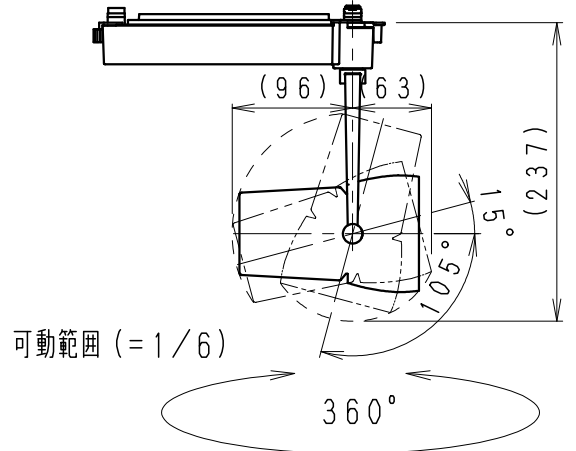

※LED素子は白熱灯・蛍光灯などの一般光源に比べバツキがあるため発光色、明るさが異なる場合がありますのでご了承ください。

▲ 安全に関するご注意

- ・天井面取付け専用器具です。傾斜天井・やわらかい天井には、取り付けしないでください。《壁面・床面での使用はできません。》指定以外の取り付けを行うと、天井材の破損、器具の落下の原因となります。落下防止のためストッパーがダクト溝に入るまで回してください。必ず適合配線ダクトに取り付けてください。
- ・この器具は、5℃~35℃の温度範囲でご使用ください。高温で使用すると火災の原因となります。
- ・この器具は屋内用です。屋外、軒下などの湿気、水分の多い場所や風雨にさらされる場所で使用しないでください。間違えて使用しますと、湿気、水気の侵入により絶縁不良、感電や器具落下の原因となります。
- ・安全のために、点灯時および点灯中はLED光源を直視しないでください。

定格電力 (V)	周波数 (Hz)	入力電流 (mA)	消費電力 (W)
AC100	50/60	351	34.8

11	レンズ	P	C	1	透	明
10	LEDモジュール			1		
9	ヒートシンク	アル	ミ	1	黒	艶消
8	灯体固定ネジ	鋼	M 4	2	三	価黒クロム
7	灯体	アルミダイキャスト		1	黒	艶消
6	フ	アルミダイキャスト		1	黒	艶消 (内部:黒艶消)
5	ア	アルミダイキャスト		1	黒	艶消
4	電源ケース	アルミダイキャスト		1	黒	艶消
3	電源カバー	P	C	1		黒
2	着脱レバー	6	ナイロン	1		黒
1	ダクトプラグレバー	6	ナイロン	1		黒
部番	部品名	材質・素材厚	数量	備考		

特記事項	・電源内蔵 (100V) ・調光不可	中角 (22°) タイプ 型番 ERS6010B
	・近接照射限度 0.3m ・LED光源寿命40000時間 (JIS C8155:2010に準拠) 光束維持率70%以上 ・LEDモジュール交換不可	
適合ランプ 球付	F240TYPE LEDモジュール デリカナチュラル (3000K)	承認 検印 作成 三 村 池 沢 山 永
	W・数 -	尺度 1/4
器具質量	約 1.2 Kg	ENDO